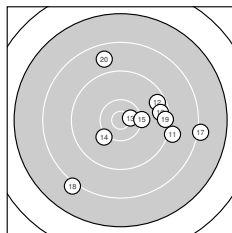

Ergebnis: **512** (540.5)
 Serien: 83 90 90 84 80 85
 Zähler: 12 18 21 8 1 0 0 0 0 0
 Innenezehner: 2
 Weitester: 3281 (1.), 2911 (8.), 2825 (31.)
 beste Teiler: 280.7 (13.), 462.6 (59.), 484.8 (37.)
 Trefferlage: 5.45 mm rechts, 0.37 mm hoch
 Streuwert: 11.58, horizontal: 10.84, vertikal: 12.28

Serie 1: 83 (88.0)

6.8 ↗	9.4 ↗	9.4 →	10.2 ↓	9.4 →
7.6 ↗	8.6 ↗	7.3 ↘	9.4 ↑	9.9 ↑

beste Teiler: 604.4 (4.), 806.4 (10.), 1222.1 (9.)
 Trefferlage: 11.48 mm rechts, 4.76 mm hoch
 Streuwert: 11.03, horizontal: 9.36, vertikal: 12.48

Serie 2: 90 (93.3)

9.1 →	9.5 ↗	10.6* →	10.1 ↙	10.2 →
9.5 →	8.1 →	8.1 ↙	9.4 →	8.7 ↑

beste Teiler: 280.7 (13.), 591.2 (15.), 660.4 (14.)
 Trefferlage: 5.67 mm rechts, 0.51 mm tief
 Streuwert: 9.85, horizontal: 10.75, vertikal: 8.85

Serie 6: 85 (89.7)

8.2 ↓	9.4 ↓	8.0 ↘	8.7 ↖	8.9 ↑
7.5 ↓	9.5 ↘	8.8 →	10.4* →	10.3 ↙

beste Teiler: 462.6 (59.), 516.2 (60.), 1122.9 (57.)
 Trefferlage: 1.48 mm rechts, 8.42 mm tief
 Streuwert: 11.33, horizontal: 10.42, vertikal: 12.17