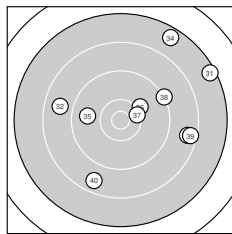

Serie 1: 83 (88.0)

6.8 ↗	9.4 ↗	9.4 →	10.2 ↓	9.4 →
7.6 ↗	8.6 ↗	7.3 ↘	9.4 ↑	9.9 ↑

beste Teiler: 604.4 (4.), 806.4 (10.), 1222.1 (9.)
 Trefferlage: 11.48 mm rechts, 4.76 mm hoch
 Streuwert: 11.03, horizontal: 9.36, vertikal: 12.48

Serie 2: 90 (93.3)

9.1 →	9.5 ↗	10.6* →	10.1 ↙	10.2 →
9.5 →	8.1 →	8.1 ↙	9.4 →	8.7 ↑

beste Teiler: 280.7 (13.), 591.2 (15.), 660.4 (14.)
 Trefferlage: 5.67 mm rechts, 0.51 mm tief
 Streuwert: 9.85, horizontal: 10.75, vertikal: 8.85

Serie 3: 90 (94.2)

10.1 ↖	9.9 ↗	8.3 →	9.5 ↑	10.1 ↘
8.8 ↖	8.5 ↑	10.2 ↖	8.6 ↑	10.2 ↓

beste Teiler: 568.9 (28.), 584.9 (30.), 665.9 (25.)
 Trefferlage: 2.28 mm rechts, 4.17 mm hoch
 Streuwert: 9.50, horizontal: 9.84, vertikal: 9.16

Serie 4: 84 (88.8)

7.4 ↗	8.8 ↖	8.6 →	7.6 ↑	9.8 ↖
10.1 ↗	10.3 →	9.2 ↗	8.4 →	8.6 ↓

beste Teiler: 484.8 (37.), 660.1 (36.), 930.2 (35.)
 Trefferlage: 6.59 mm rechts, 2.74 mm hoch
 Streuwert: 12.40, horizontal: 13.91, vertikal: 10.67