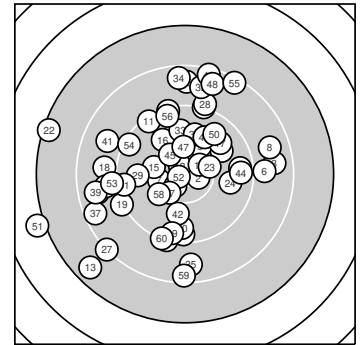

Ergebnis: **530** (560.4)  
 Serien: 91 89 87 85 89 89  
 Zähler: 13 27 17 3 0 0 0 0 0 0  
 Innenzehner: 5  
 Weitester: 3129 (51.), 2863 (22.), 2661 (13.)  
 beste Teiler: 133.9 (52.), 198.2 (12.), 278.4 (2.)  
 Trefferlage: 2.64 mm links, 1.40 mm hoch  
 Streuwert: 10.03, horizontal: 10.16, vertikal: 9.91

**Serie 1: 91 (95.3)**

|       |         |       |       |        |
|-------|---------|-------|-------|--------|
| 9.9 ↗ | 10.6* → | 8.7 → | 9.6 → | 10.1 ↗ |
| 9.0 → | 10.3 ←  | 8.7 → | 9.2 ↓ | 9.2 ↑  |

beste Teiler: 278.4 (2.), 533.3 (7.), 646.2 (5.)  
 Trefferlage: 6.98 mm rechts, 1.78 mm hoch  
 Streuwert: 7.58, horizontal: 8.31, vertikal: 6.77

**Serie 2: 89 (94.9)**

|       |         |       |         |        |
|-------|---------|-------|---------|--------|
| 9.4 ↘ | 10.7* ↘ | 7.6 ↙ | 10.5* ↗ | 10.2 ← |
| 9.9 ↘ | 9.8 ↗   | 8.9 ← | 9.2 ←   | 8.7 ←  |

beste Teiler: 133.9 (52.), 484.8 (57.), 658.2 (58.)  
 Trefferlage: 6.33 mm links, 1.76 mm tief  
 Streuwert: 10.99, horizontal: 10.44, vertikal: 11.51