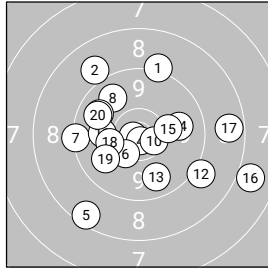

Ergebnis: **508** (537.0)

kniend Wertung: 159 Serien: 80 79

liegend Wertung: 184 Serien: 93 91

stehend Wertung: 165 Serien: 89 76

Zähler: 13 21 13 8 4 1 0 0 0 0 0

Innenzehner: 8

kniend Wertung

liegend Wertung

stehend Wertung

kniend Wertung

Serie 1: 8.6↙ 7.0↙ 8.1↗ 10.5*↗ 9.4↘ 7.6↘ 6.8↘ 8.5↘ 9.0↓ 8.6↗

Serie 2: 7.9↗ 7.9↗ 10.5*↙ 9.7↘ 7.9↙ 6.7↙ 8.7↙ 8.4↙ 9.3↗ 8.7↙

liegend Wertung

Serie 1: 9.2↑ 9.0↙ 10.8*↙ 10.8*↓ 8.5↘ 10.4*↘ 9.4↙ 9.8↙ 9.8↙ 10.5*↗

Serie 2: 10.0↙ 9.1↗ 9.8↘ 9.9→ 10.2→ 8.0↗ 8.7→ 10.2↙ 9.9↙ 9.8↙

stehend Wertung

Serie 1: 9.6↗ 9.8↗ 10.3*↙ 8.4↙ 8.1↗ 10.4*↑ 9.4↘ 7.4↗ 10.2↗ 9.8↙

Serie 2: 9.7↙ 10.2↘ 9.2↑ 6.8↘ 9.5↓ 7.2→ 6.1↘ 5.8↘ 7.4↘ 8.1↗