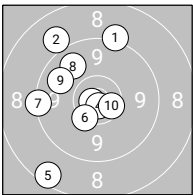

Ergebnis: **508** (537.0)

kniend Wertung: 159 Serien: 80 79

liegend Wertung: 184 Serien: 93 91

stehend Wertung: 165 Serien: 89 76

Zähler: 13 21 13 8 4 1 0 0 0 0 0

Innenzehner: 8

kniend Wertung

liegend Wertung

stehend Wertung

kniend Wertung

Serie 1: 8.6↙ 7.0↙ 8.1↗ 10.5*↗ 9.4↘ 7.6↘ 6.8↘ 8.5↘ 9.0↓ 8.6↗

Serie 2: 7.9↗ 7.9↗ 10.5*↙ 9.7↘ 7.9↙ 6.7↙ 8.7↙ 8.4↙ 9.3↗ 8.7↙

liegend Wertung

Serie 1: 9.2↑ 9.0↙ 10.8*↙ 10.8*↓ 8.5↘ 10.4*↘ 9.4↙ 9.8↙ 9.8↙ 10.5*↗

Serie 2: 10.0↙ 9.1↗ 9.8↘ 9.9→ 10.2→ 8.0↗ 8.7→ 10.2↙ 9.9↙ 9.8↙

stehend Wertung

Serie 1: 9.6↗ 9.8↗ 10.3*↙ 8.4↙ 8.1↗ 10.4*↑ 9.4↘ 7.4↗ 10.2↗ 9.8↙

Serie 2: 9.7↙ 10.2↘ 9.2↑ 6.8↘ 9.5↓ 7.2→ 6.1↘ 5.8↘ 7.4↘ 8.1↗