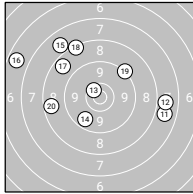

Ergebnis: **508** (537.0)

kniend Wertung: 159 Serien: 80 79

liegend Wertung: 184 Serien: 93 91

stehend Wertung: 165 Serien: 89 76

Zähler: 13 21 13 8 4 1 0 0 0 0 0

Innenzehner: 8

kniend Wertung

liegend Wertung

stehend Wertung

kniend Wertung

Serie 1: 8.6↙ 7.0↙ 8.1↗ 10.5*↗ 9.4↘ 7.6↘ 6.8↘ 8.5↘ 9.0↓ 8.6↗

Serie 2: 7.9↗ 7.9↗ 10.5*↙ 9.7↘ 7.9↙ 6.7↙ 8.7↙ 8.4↙ 9.3↗ 8.7↙

liegend Wertung

Serie 1: 9.2↑ 9.0↙ 10.8*↙ 10.8*↓ 8.5↘ 10.4*↘ 9.4↙ 9.8↙ 9.8↙ 10.5*↗

Serie 2: 10.0↙ 9.1↗ 9.8↘ 9.9→ 10.2→ 8.0↗ 8.7→ 10.2↙ 9.9↙ 9.8↙

stehend Wertung

Serie 1: 9.6↗ 9.8↗ 10.3*↙ 8.4↙ 8.1↗ 10.4*↑ 9.4↘ 7.4↗ 10.2↗ 9.8↙

Serie 2: 9.7↙ 10.2↘ 9.2↑ 6.8↘ 9.5↓ 7.2→ 6.1↘ 5.8↘ 7.4↘ 8.1↗