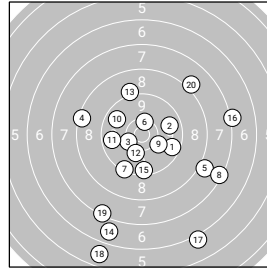

Ergebnis: **508** (537.0)

kniend Wertung: 159 Serien: 80 79

liegend Wertung: 184 Serien: 93 91

stehend Wertung: 165 Serien: 89 76

Zähler: 13 21 13 8 4 1 0 0 0 0 0

Innenzehner: 8

kniend Wertung

liegend Wertung

stehend Wertung

kniend Wertung

Serie 1: 8.6↙ 7.0↙ 8.1↗ 10.5*↗ 9.4↘ 7.6↘ 6.8↘ 8.5↘ 9.0↓ 8.6↗

Serie 2: 7.9↗ 7.9↗ 10.5*↙ 9.7↘ 7.9↙ 6.7↙ 8.7↙ 8.4↙ 9.3↗ 8.7↙

liegend Wertung

Serie 1: 9.2↑ 9.0↙ 10.8*↙ 10.8*↓ 8.5↘ 10.4*↘ 9.4↙ 9.8↙ 9.8↙ 10.5*↗

Serie 2: 10.0↙ 9.1↗ 9.8↘ 9.9→ 10.2→ 8.0↗ 8.7→ 10.2↙ 9.9↙ 9.8↙

stehend Wertung

Serie 1: 9.6↗ 9.8↗ 10.3*↙ 8.4↙ 8.1↗ 10.4*↑ 9.4↘ 7.4↗ 10.2↗ 9.8↙

Serie 2: 9.7↙ 10.2↘ 9.2↑ 6.8↘ 9.5↓ 7.2→ 6.1↘ 5.8↘ 7.4↘ 8.1↗