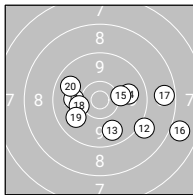

Ergebnis: **508** (537.0)

kniend Wertung: 159 Serien: 80 79

liegend Wertung: 184 Serien: 93 91

stehend Wertung: 165 Serien: 89 76

Zähler: 13 21 13 8 4 1 0 0 0 0 0

Innenzehner: 8

kniend Wertung

liegend Wertung

stehend Wertung

kniend Wertung

Serie 1: 8.6↙ 7.0↙ 8.1↗ 10.5*↗ 9.4↘ 7.6↘ 6.8↘ 8.5↘ 9.0↓ 8.6↗

Serie 2: 7.9↗ 7.9↗ 10.5*↙ 9.7↘ 7.9↙ 6.7↙ 8.7↙ 8.4↙ 9.3↗ 8.7↙

liegend Wertung

Serie 1: 9.2↑ 9.0↙ 10.8*↙ 10.8*↓ 8.5↘ 10.4*↘ 9.4↙ 9.8↙ 9.8↙ 10.5*↗

Serie 2: 10.0↙ 9.1↗ 9.8↘ 9.9→ 10.2→ 8.0↗ 8.7→ 10.2↙ 9.9↙ 9.8↙

stehend Wertung

Serie 1: 9.6↗ 9.8↗ 10.3*↙ 8.4↙ 8.1↗ 10.4*↑ 9.4↘ 7.4↗ 10.2↗ 9.8↙

Serie 2: 9.7↙ 10.2↘ 9.2↑ 6.8↘ 9.5↓ 7.2→ 6.1↘ 5.8↘ 7.4↘ 8.1↗