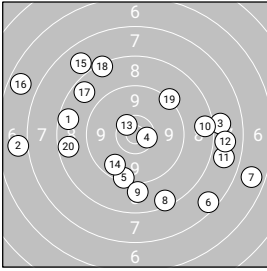

Ergebnis: **508** (537.0)

kniend Wertung: 159 Serien: 80 79

liegend Wertung: 184 Serien: 93 91

stehend Wertung: 165 Serien: 89 76

Zähler: 13 21 13 8 4 1 0 0 0 0 0

Innenzehner: 8

kniend Wertung

liegend Wertung

stehend Wertung

kniend Wertung

Serie 1: 8.6↙ 7.0↙ 8.1↗ 10.5*↗ 9.4↘ 7.6↘ 6.8↘ 8.5↘ 9.0↓ 8.6↗

Serie 2: 7.9↗ 7.9↗ 10.5*↙ 9.7↘ 7.9↙ 6.7↙ 8.7↙ 8.4↙ 9.3↗ 8.7↙

liegend Wertung

Serie 1: 9.2↑ 9.0↙ 10.8*↙ 10.8*↓ 8.5↘ 10.4*↘ 9.4↙ 9.8↙ 9.8↙ 10.5*↗

Serie 2: 10.0↙ 9.1↗ 9.8↘ 9.9→ 10.2→ 8.0↗ 8.7→ 10.2↙ 9.9↙ 9.8↙

stehend Wertung

Serie 1: 9.6↗ 9.8↗ 10.3*↙ 8.4↙ 8.1↗ 10.4*↑ 9.4↘ 7.4↗ 10.2↗ 9.8↙

Serie 2: 9.7↙ 10.2↘ 9.2↑ 6.8↘ 9.5↓ 7.2→ 6.1↘ 5.8↘ 7.4↘ 8.1↗