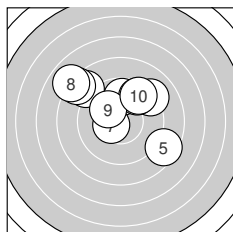

Ergebnis: **176.5** (167)
 Serien: 91.6 84.9
 Zähler: 2 7 8 2 1 0 0 0 0 0 0
 Innenzehner: 1
 Weitester: 1033 (16.), 928 (14.), 758 (8.)
 beste Teiler: 122.1 (7.), 210.0 (9.), 296.5 (3.)
 Trefferlage: 1.69 mm links, 1.20 mm hoch
 Streuwert: 3.89, horizontal: 4.46, vertikal: 3.22

Serie 1: 91.6 (87)

8.6 ↘ 9.1 ↗ 9.8 ↑ 9.5 ↗ 8.5 ↘
 8.2 ↘ 10.5* ← 7.9 ↘ 10.1 ↘ 9.4 ↗
 beste Teiler: 122.1 (7.), 210.0 (9.), 296.5 (3.)
 Trefferlage: 0.49 mm links, 2.26 mm hoch
 Streuwert: 3.20, horizontal: 3.84, vertikal: 2.40

Serie 2: 84.9 (80)

8.4 ← 9.5 ↓ 9.5 ↘ 7.2 ← 8.6 ↘
 6.8 ↘ 8.7 ↘ 8.8 → 9.2 ↓ 8.2 ←
 beste Teiler: 357.7 (13.), 374.9 (12.), 433.1 (19.)
 Trefferlage: 2.88 mm links, 0.14 mm hoch
 Streuwert: 4.35, horizontal: 4.92, vertikal: 3.69