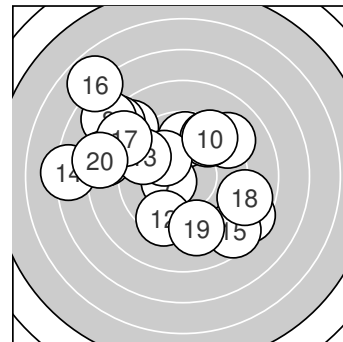

Ergebnis: **176.5** (167)
 Serien: 91.6 84.9
 Zähler: 2 7 8 2 1 0 0 0 0 0 0
 Innenzehner: 1
 Weitester: 1033 (16.), 928 (14.), 758 (8.)
 beste Teiler: 122.1 (7.), 210.0 (9.), 296.5 (3.)
 Trefferlage: 1.69 mm links, 1.20 mm hoch
 Streuwert: 3.89, horizontal: 4.46, vertikal: 3.22

Serie 1: 91.6 (87)

8.6 ↘ 9.1 ↗ 9.8 ↑ 9.5 ↗ 8.5 ↘
 8.2 ↘ 10.5* ← 7.9 ↘ 10.1 ↘ 9.4 ↗
 beste Teiler: 122.1 (7.), 210.0 (9.), 296.5 (3.)
 Trefferlage: 0.49 mm links, 2.26 mm hoch
 Streuwert: 3.20, horizontal: 3.84, vertikal: 2.40

Serie 2: 84.9 (80)

8.4 ← 9.5 ↓ 9.5 ↘ 7.2 ← 8.6 ↘
 6.8 ↘ 8.7 ↘ 8.8 → 9.2 ↓ 8.2 ←
 beste Teiler: 357.7 (13.), 374.9 (12.), 433.1 (19.)
 Trefferlage: 2.88 mm links, 0.14 mm hoch
 Streuwert: 4.35, horizontal: 4.92, vertikal: 3.69