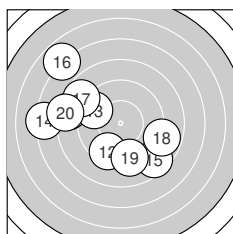

Ergebnis: **176.5** (167)
 Serien: 91.6 84.9
 Zähler: 2 7 8 2 1 0 0 0 0 0 0
 Innenzehner: 1
 Weitester: 1033 (16.), 928 (14.), 758 (8.)
 beste Teiler: 122.1 (7.), 210.0 (9.), 296.5 (3.)
 Trefferlage: 1.69 mm links, 1.20 mm hoch
 Streuwert: 3.89, horizontal: 4.46, vertikal: 3.22

Serie 1: 91.6 (87)

8.6 ↘ 9.1 ↗ 9.8 ↑ 9.5 ↗ 8.5 ↘
 8.2 ↘ 10.5* ← 7.9 ↘ 10.1 ↘ 9.4 ↗
 beste Teiler: 122.1 (7.), 210.0 (9.), 296.5 (3.)
 Trefferlage: 0.49 mm links, 2.26 mm hoch
 Streuwert: 3.20, horizontal: 3.84, vertikal: 2.40

Serie 2: 84.9 (80)

8.4 ← 9.5 ↓ 9.5 ↘ 7.2 ← 8.6 ↘
 6.8 ↘ 8.7 ↘ 8.8 → 9.2 ↓ 8.2 ←
 beste Teiler: 357.7 (13.), 374.9 (12.), 433.1 (19.)
 Trefferlage: 2.88 mm links, 0.14 mm hoch
 Streuwert: 4.35, horizontal: 4.92, vertikal: 3.69