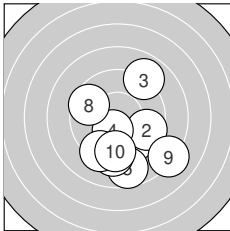

Ergebnis: **187.1** (177)
 Serien: 92.9 94.2
 Zähler: 5 8 6 1 0 0 0 0 0 0
 Innenzehner: 3
 Weitestе: 815 (11.), 722 (12.), 706 (9.)
 beste Teiler: 16.1 (14.), 54.5 (15.), 152.8 (4.)
 Trefferlage: 0.05 mm rechts, 1.82 mm tief
 Streuwert: 2.98, horizontal: 3.36, vertikal: 2.55

Serie 1: 92.9 (88)

9.7 ↘	9.6 ↘	8.9 ↗	10.3* ↓	8.7 ↓
9.2 ↓	9.3 ↓	9.6 ↖	8.1 ↘	9.5 ↓

beste Teiler: 152.8 (4.), 316.0 (1.), 343.5 (8.)
 Trefferlage: 0.83 mm rechts, 2.13 mm tief
 Streuwert: 2.80, horizontal: 2.63, vertikal: 2.97

Serie 2: 94.2 (89)

7.7 ←	8.1 ↘	8.9 ↓	10.9* ↗	10.7* ↖
10.0 ↓	10.1 ←	9.4 ↗	9.5 ↖	8.9 ↘

beste Teiler: 16.1 (14.), 54.5 (15.), 215.1 (17.)
 Trefferlage: 0.73 mm links, 1.52 mm tief
 Streuwert: 3.18, horizontal: 3.94, vertikal: 2.17