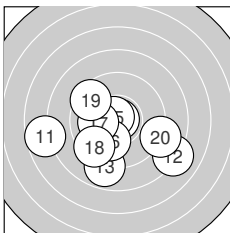

Ergebnis: **187.1** (177)
 Serien: 92.9 94.2
 Zähler: 5 8 6 1 0 0 0 0 0 0
 Innenzehner: 3
 Weitestе: 815 (11.), 722 (12.), 706 (9.)
 beste Teiler: 16.1 (14.), 54.5 (15.), 152.8 (4.)
 Trefferlage: 0.05 mm rechts, 1.82 mm tief
 Streuwert: 2.98, horizontal: 3.36, vertikal: 2.55

Serie 1: 92.9 (88)

9.7 ↘	9.6 ↘	8.9 ↗	10.3* ↓	8.7 ↓
9.2 ↓	9.3 ↓	9.6 ↖	8.1 ↘	9.5 ↓

beste Teiler: 152.8 (4.), 316.0 (1.), 343.5 (8.)
 Trefferlage: 0.83 mm rechts, 2.13 mm tief
 Streuwert: 2.80, horizontal: 2.63, vertikal: 2.97

Serie 2: 94.2 (89)

7.7 ←	8.1 ↘	8.9 ↓	10.9* ↗	10.7* ↖
10.0 ↓	10.1 ←	9.4 ↗	9.5 ↖	8.9 ↘

beste Teiler: 16.1 (14.), 54.5 (15.), 215.1 (17.)
 Trefferlage: 0.73 mm links, 1.52 mm tief
 Streuwert: 3.18, horizontal: 3.94, vertikal: 2.17