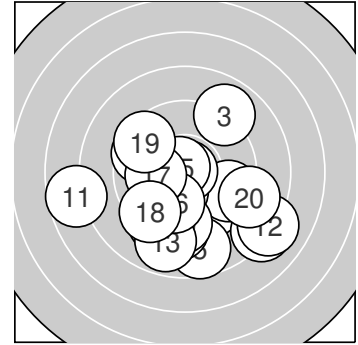

Ergebnis: **187.1** (177)
 Serien: 92.9 94.2
 Zähler: 5 8 6 1 0 0 0 0 0 0
 Innenzehner: 3
 Weitestе: 815 (11.), 722 (12.), 706 (9.)
 beste Teiler: 16.1 (14.), 54.5 (15.), 152.8 (4.)
 Trefferlage: 0.05 mm rechts, 1.82 mm tief
 Streuwert: 2.98, horizontal: 3.36, vertikal: 2.55

Serie 1: 92.9 (88)

9.7 ↘	9.6 ↘	8.9 ↗	10.3* ↓	8.7 ↓
9.2 ↓	9.3 ↓	9.6 ↖	8.1 ↘	9.5 ↓

beste Teiler: 152.8 (4.), 316.0 (1.), 343.5 (8.)
 Trefferlage: 0.83 mm rechts, 2.13 mm tief
 Streuwert: 2.80, horizontal: 2.63, vertikal: 2.97

Serie 2: 94.2 (89)

7.7 ←	8.1 ↘	8.9 ↓	10.9* ↗	10.7* ↖
10.0 ↓	10.1 ←	9.4 ↗	9.5 ↖	8.9 ↘

beste Teiler: 16.1 (14.), 54.5 (15.), 215.1 (17.)
 Trefferlage: 0.73 mm links, 1.52 mm tief
 Streuwert: 3.18, horizontal: 3.94, vertikal: 2.17