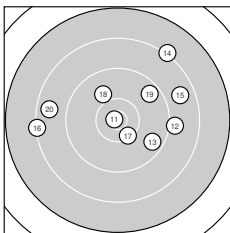

Ergebnis: **174** (183.7)
 Serien: 85 89
 Zähler: 4 8 6 2 0 0 0 0 0 0 0
 Innenzehner: 1
 Weitesten: 2601 (6.), 2578 (7.), 2218 (14.)
 beste Teiler: 89.7 (11.), 477.5 (1.), 490.3 (17.)
 Trefferlage: 4.16 mm rechts, 1.56 mm hoch
 Streuwert: 10.99, horizontal: 13.23, vertikal: 8.16

Serie 1: 85 (90.5)

10.4 ← 8.4 ↙ 9.8 → 9.5 ↓ 9.5 →
 7.7 → 7.7 ↗ 8.3 ↘ 9.5 ↖ 9.7 →
 beste Teiler: 477.5 (1.), 931.0 (3.), 1010.1 (10.)
 Trefferlage: 6.20 mm rechts, 0.31 mm hoch
 Streuwert: 11.62, horizontal: 13.50, vertikal: 9.38

Serie 2: 89 (93.2)

10.8* ← 9.0 → 9.6 ↘ 8.2 ↗ 8.7 →
 8.3 ← 10.3 ↘ 10.0 ↖ 9.6 ↗ 8.7 ←
 beste Teiler: 89.7 (11.), 490.3 (17.), 787.0 (18.)
 Trefferlage: 2.13 mm rechts, 2.81 mm hoch
 Streuwert: 10.65, horizontal: 13.33, vertikal: 7.01