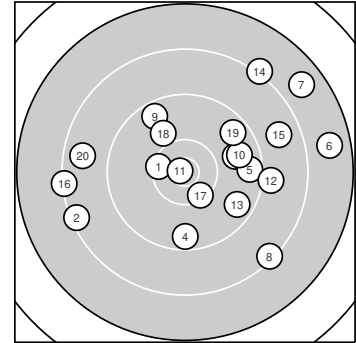

Ergebnis: **174** (183.7)
 Serien: 85 89
 Zähler: 4 8 6 2 0 0 0 0 0 0 0
 Innenzehner: 1
 Weitesten: 2601 (6.), 2578 (7.), 2218 (14.)
 beste Teiler: 89.7 (11.), 477.5 (1.), 490.3 (17.)
 Trefferlage: 4.16 mm rechts, 1.56 mm hoch
 Streuwert: 10.99, horizontal: 13.23, vertikal: 8.16

Serie 1: 85 (90.5)

10.4 ← 8.4 ↙ 9.8 → 9.5 ↓ 9.5 →
 7.7 → 7.7 ↗ 8.3 ↘ 9.5 ↖ 9.7 →
 beste Teiler: 477.5 (1.), 931.0 (3.), 1010.1 (10.)
 Trefferlage: 6.20 mm rechts, 0.31 mm hoch
 Streuwert: 11.62, horizontal: 13.50, vertikal: 9.38

Serie 2: 89 (93.2)

10.8* ← 9.0 → 9.6 ↘ 8.2 ↗ 8.7 →
 8.3 ← 10.3 ↘ 10.0 ↖ 9.6 ↗ 8.7 ←
 beste Teiler: 89.7 (11.), 490.3 (17.), 787.0 (18.)
 Trefferlage: 2.13 mm rechts, 2.81 mm hoch
 Streuwert: 10.65, horizontal: 13.33, vertikal: 7.01