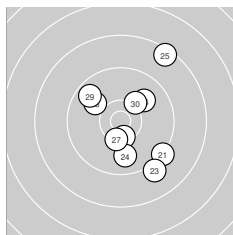

# Herren 3/4

liegend Wertung

StartNr: 217

17.08.2024 16:29

PSV Olympia Berlin e.V.

Ergebnis: **598.1** (571)  
 Serien: 102.7 101.6 97.6 100.5 98.8 96.9  
 Zähler: 35 22 2 1 0 0 0 0 0 0  
 Innenzehner: 19  
 Weitester: 2441 (38.), 1973 (25.), 1654 (46.)  
 beste Teiler: 84.5 (31.), 141.9 (36.), 155.2 (15.)  
 Trefferlage: 0.73 mm rechts, 0.88 mm hoch  
 Streuwert: 6.49, horizontal: 6.21, vertikal: 6.76

### Serie 1: 102.7 (98)

10.4* ↓	10.1 ↙	10.3 ↓	10.2 ↘	9.6 ↙
10.4* ←	9.9 ←	10.7* ↘	10.4* ↘	10.7* ↘

beste Teiler: 180.9 (10.), 190.2 (8.), 429.4 (9.)  
 Trefferlage: 3.25 mm links, 1.59 mm tief  
 Streuwert: 3.57, horizontal: 3.93, vertikal: 3.17

### Serie 2: 101.6 (96)

9.8 ↖	9.7 ↙	9.6 ↘	10.1 ↘	10.8* ↙
10.4* ←	10.2 ↓	9.7 ↓	10.7* ↙	10.6* ↘

beste Teiler: 155.2 (15.), 202.1 (19.), 272.2 (20.)  
 Trefferlage: 0.21 mm rechts, 3.07 mm tief  
 Streuwert: 4.83, horizontal: 4.44, vertikal: 5.19

### Serie 3: 97.6 (94)

9.3 ↘	10.5* ↓	9.1 ↘	9.9 ↓	8.5 ↗
10.0 ↗	10.4* ↓	10.0 ↘	9.7 ↘	10.2 ↗

beste Teiler: 393.0 (22.), 462.3 (27.), 583.1 (30.)  
 Trefferlage: 2.62 mm rechts, 0.05 mm tief  
 Streuwert: 7.72, horizontal: 6.48, vertikal: 8.80