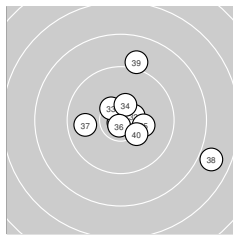

### Serie 1: 102.7 (98)

10.4* ↓	10.1 ↙	10.3 ↓	10.2 ↘	9.6 ↙
10.4* ←	9.9 ←	10.7* ↘	10.4* ↘	10.7* ↘

beste Teiler: 180.9 (10.), 190.2 (8.), 429.4 (9.)  
 Trefferlage: 3.25 mm links, 1.59 mm tief  
 Streuwert: 3.57, horizontal: 3.93, vertikal: 3.17

### Serie 2: 101.6 (96)

9.8 ↖	9.7 ↙	9.6 ↘	10.1 ↘	10.8* ↙
10.4* ←	10.2 ↓	9.7 ↓	10.7* ↙	10.6* ↘

beste Teiler: 155.2 (15.), 202.1 (19.), 272.2 (20.)  
 Trefferlage: 0.21 mm rechts, 3.07 mm tief  
 Streuwert: 4.83, horizontal: 4.44, vertikal: 5.19

### Serie 3: 97.6 (94)

9.3 ↘	10.5* ↓	9.1 ↘	9.9 ↓	8.5 ↗
10.0 ↗	10.4* ↓	10.0 ↘	9.7 ↘	10.2 ↗

beste Teiler: 393.0 (22.), 462.3 (27.), 583.1 (30.)  
 Trefferlage: 2.62 mm rechts, 0.05 mm tief  
 Streuwert: 7.72, horizontal: 6.48, vertikal: 8.80

### Serie 4: 100.5 (95)

10.8* ↙	10.5* →	10.5* ↘	10.5* ↑	10.2 →
10.8* ↓	9.9 ←	7.9 ↘	9.1 ↑	10.3* ↘

beste Teiler: 84.5 (31.), 141.9 (36.), 339.6 (32.)  
 Trefferlage: 2.83 mm rechts, 0.44 mm hoch  
 Streuwert: 7.14, horizontal: 8.02, vertikal: 6.13