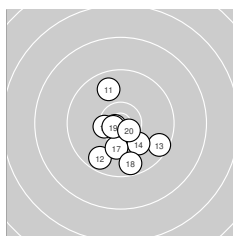

# Herren 3/4

liegend Wertung

StartNr: 217

17.08.2024 16:29

PSV Olympia Berlin e.V.

Ergebnis: **598.1** (571)  
 Serien: 102.7 101.6 97.6 100.5 98.8 96.9  
 Zähler: 35 22 2 1 0 0 0 0 0 0  
 Innenzehner: 19  
 Weitester: 2441 (38.), 1973 (25.), 1654 (46.)  
 beste Teiler: 84.5 (31.), 141.9 (36.), 155.2 (15.)  
 Trefferlage: 0.73 mm rechts, 0.88 mm hoch  
 Streuwert: 6.49, horizontal: 6.21, vertikal: 6.76

### Serie 1: 102.7 (98)

10.4* ↓	10.1 ↙	10.3 ↓	10.2 ↘	9.6 ↙
10.4* ←	9.9 ←	10.7* ↘	10.4* ↘	10.7* ↘

beste Teiler: 180.9 (10.), 190.2 (8.), 429.4 (9.)  
 Trefferlage: 3.25 mm links, 1.59 mm tief  
 Streuwert: 3.57, horizontal: 3.93, vertikal: 3.17

### Serie 2: 101.6 (96)

9.8 ↖	9.7 ↙	9.6 ↘	10.1 ↘	10.8* ↙
10.4* ←	10.2 ↓	9.7 ↓	10.7* ↙	10.6* ↘

beste Teiler: 155.2 (15.), 202.1 (19.), 272.2 (20.)  
 Trefferlage: 0.21 mm rechts, 3.07 mm tief  
 Streuwert: 4.83, horizontal: 4.44, vertikal: 5.19

### Serie 6: 96.9 (93)

9.2 ↗	9.3 ↖	10.1 ↗	9.6 ↘	9.9 ↗
10.1 ↖	9.1 ↙	9.5 ←	9.9 ↑	10.2 ↑

beste Teiler: 639.3 (60.), 676.0 (56.), 698.6 (53.)  
 Trefferlage: 0.23 mm rechts, 4.96 mm hoch  
 Streuwert: 6.92, horizontal: 7.60, vertikal: 6.17