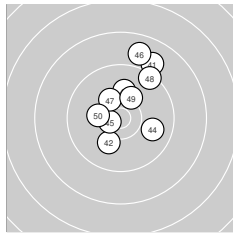

### Serie 1: 102.7 (98)

10.4* ↓	10.1 ↙	10.3 ↓	10.2 ↘	9.6 ↙
10.4* ←	9.9 ←	10.7* ↘	10.4* ↘	10.7* ↘

beste Teiler: 180.9 (10.), 190.2 (8.), 429.4 (9.)  
 Trefferlage: 3.25 mm links, 1.59 mm tief  
 Streuwert: 3.57, horizontal: 3.93, vertikal: 3.17

### Serie 2: 101.6 (96)

9.8 ↖	9.7 ↙	9.6 ↘	10.1 ↘	10.8* ↙
10.4* ←	10.2 ↓	9.7 ↓	10.7* ↙	10.6* ↘

beste Teiler: 155.2 (15.), 202.1 (19.), 272.2 (20.)  
 Trefferlage: 0.21 mm rechts, 3.07 mm tief  
 Streuwert: 4.83, horizontal: 4.44, vertikal: 5.19

### Serie 3: 97.6 (94)

9.3 ↘	10.5* ↓	9.1 ↘	9.9 ↓	8.5 ↗
10.0 ↗	10.4* ↓	10.0 ↘	9.7 ↘	10.2 ↗

beste Teiler: 393.0 (22.), 462.3 (27.), 583.1 (30.)  
 Trefferlage: 2.62 mm rechts, 0.05 mm tief  
 Streuwert: 7.72, horizontal: 6.48, vertikal: 8.80

### Serie 4: 100.5 (95)

10.8* ↙	10.5* →	10.5* ↘	10.5* ↑	10.2 →
10.8* ↓	9.9 ←	7.9 ↘	9.1 ↑	10.3* ↘

beste Teiler: 84.5 (31.), 141.9 (36.), 339.6 (32.)  
 Trefferlage: 2.83 mm rechts, 0.44 mm hoch  
 Streuwert: 7.14, horizontal: 8.02, vertikal: 6.13