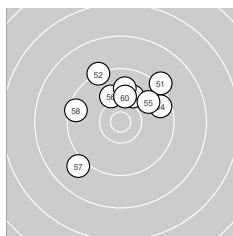

### Serie 2: 101.6 (96)

9.8 ↖	9.7 ↙	9.6 ↘	10.1 ↘	10.8* ↙
10.4* ←	10.2 ↓	9.7 ↓	10.7* ↙	10.6* ↘

beste Teiler: 155.2 (15.), 202.1 (19.), 272.2 (20.)  
 Trefferlage: 0.21 mm rechts, 3.07 mm tief  
 Streuwert: 4.83, horizontal: 4.44, vertikal: 5.19

### Serie 3: 97.6 (94)

9.3 ↘	10.5* ↓	9.1 ↘	9.9 ↓	8.5 ↗
10.0 ↗	10.4* ↓	10.0 ↘	9.7 ↘	10.2 ↗

beste Teiler: 393.0 (22.), 462.3 (27.), 583.1 (30.)  
 Trefferlage: 2.62 mm rechts, 0.05 mm tief  
 Streuwert: 7.72, horizontal: 6.48, vertikal: 8.80

### Serie 4: 100.5 (95)

10.8* ↙	10.5* →	10.5* ↘	10.5* ↑	10.2 →
10.8* ↓	9.9 ←	7.9 ↘	9.1 ↑	10.3* ↘

beste Teiler: 84.5 (31.), 141.9 (36.), 339.6 (32.)  
 Trefferlage: 2.83 mm rechts, 0.44 mm hoch  
 Streuwert: 7.14, horizontal: 8.02, vertikal: 6.13

### Serie 5: 98.8 (95)

9.0 ↗	10.1 ↙	10.1 ↑	9.9 ↘	10.6* ↙
8.9 ↑	10.3* ↘	9.4 ↗	10.2 ↑	10.3 ←

beste Teiler: 281.7 (45.), 524.6 (47.), 560.0 (50.)  
 Trefferlage: 1.73 mm rechts, 4.64 mm hoch  
 Streuwert: 6.15, horizontal: 5.04, vertikal: 7.08