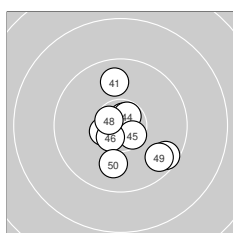

Serie 1: 100.8 (96)
 10.4* ↘ 10.3* ↘ 9.9 → 9.9 → 10.4* ↗
 9.6 ↖ 10.3* ↗ 9.4 ↑ 10.6* → 10.0 ↗
 beste Teiler: 272.1 (9.), 453.5 (5.), 470.0 (1.)
 Trefferlage: 2.39 mm rechts, 2.76 mm hoch
 Streuwert: 4.87, horizontal: 4.80, vertikal: 4.94

Serie 2: 101.7 (96)
 10.5* ↑ 9.9 ↘ 10.3* ↘ 9.8 ↘ 10.3 ↓
 9.8 ↗ 10.5* ↗ 10.6* ↓ 10.3* ↑ 9.7 ↗
 beste Teiler: 318.5 (18.), 358.5 (11.), 382.6 (17.)
 Trefferlage: 3.10 mm rechts, 0.10 mm tief
 Streuwert: 4.49, horizontal: 3.02, vertikal: 5.60

Serie 3: 102.1 (97)
 10.1 ↘ 8.8 → 10.1 ↙ 10.3* ↙ 10.2 ↑
 10.8* ↘ 10.3 ↑ 10.8* ↖ 10.8* → 9.9 ↖
 beste Teiler: 90.2 (29.), 93.4 (26.), 119.2 (28.)
 Trefferlage: 1.31 mm rechts, 0.84 mm hoch
 Streuwert: 5.43, horizontal: 6.21, vertikal: 4.52

Serie 5: 102.9 (97)
 9.9 ↑ 10.5* ↖ 10.7* ↑ 10.7* ↑ 10.6* ↘
 10.6* ↙ 9.6 ↘ 10.6* ↖ 9.7 ↘ 10.0 ↓
 beste Teiler: 172.7 (43.), 223.5 (44.), 252.9 (48.)
 Trefferlage: 1.03 mm rechts, 1.21 mm tief
 Streuwert: 4.53, horizontal: 4.21, vertikal: 4.83