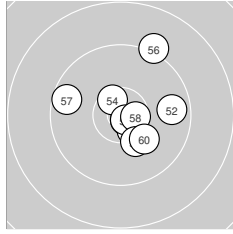

Serie 2: 99.7 (95)

10.4* →	9.9 ↙	9.6 ↙	9.6 ↙	10.1 →
10.0 ↗	9.4 ↖	10.7* ↑	10.4* ↖	9.6 ↘

beste Teiler: 240.0 (18.), 401.8 (11.), 449.6 (19.)
 Trefferlage: 0.97 mm links, 0.15 mm tief
 Streuwert: 6.21, horizontal: 6.11, vertikal: 6.32

Serie 3: 101.7 (96)

10.5* →	10.4* →	10.7* ↖	9.7 ←	10.4* ↓
9.4 ←	10.4* ↑	9.8 ←	9.6 ←	10.8* ↓

beste Teiler: 113.5 (30.), 207.1 (23.), 399.7 (21.)
 Trefferlage: 3.62 mm links, 0.35 mm hoch
 Streuwert: 4.76, horizontal: 6.32, vertikal: 2.32

Serie 4: 97.7 (93)

9.9 ↙	9.1 ↖	10.0 ←	10.0 ↓	9.8 ←
10.0 ↗	9.9 ↙	9.7 ↙	9.8 ↓	9.5 ←

beste Teiler: 742.4 (36.), 765.6 (33.), 798.4 (34.)
 Trefferlage: 5.92 mm links, 2.42 mm tief
 Streuwert: 5.42, horizontal: 5.76, vertikal: 5.06

Serie 5: 100.7 (98)

9.7 ←	10.2 ↖	10.7* ↑	10.2 ↖	10.0 →
10.3 ↑	10.1 →	10.0 ↘	10.5* →	9.0 ↑

beste Teiler: 227.4 (43.), 381.9 (49.), 551.5 (46.)
 Trefferlage: 0.59 mm rechts, 2.98 mm hoch
 Streuwert: 5.41, horizontal: 5.59, vertikal: 5.22