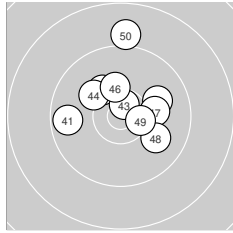

Serie 2: 99.7 (95)

10.4* →	9.9 ↙	9.6 ↙	9.6 ↙	10.1 →
10.0 ↗	9.4 ↖	10.7* ↑	10.4* ↖	9.6 ↘

beste Teiler: 240.0 (18.), 401.8 (11.), 449.6 (19.)
 Trefferlage: 0.97 mm links, 0.15 mm tief
 Streuwert: 6.21, horizontal: 6.11, vertikal: 6.32

Serie 3: 101.7 (96)

10.5* →	10.4* →	10.7* ↖	9.7 ←	10.4* ↓
9.4 ←	10.4* ↑	9.8 ←	9.6 ←	10.8* ↓

beste Teiler: 113.5 (30.), 207.1 (23.), 399.7 (21.)
 Trefferlage: 3.62 mm links, 0.35 mm hoch
 Streuwert: 4.76, horizontal: 6.32, vertikal: 2.32

Serie 4: 97.7 (93)

9.9 ↙	9.1 ↖	10.0 ←	10.0 ↓	9.8 ←
10.0 ↗	9.9 ↙	9.7 ↙	9.8 ↓	9.5 ←

beste Teiler: 742.4 (36.), 765.6 (33.), 798.4 (34.)
 Trefferlage: 5.92 mm links, 2.42 mm tief
 Streuwert: 5.42, horizontal: 5.76, vertikal: 5.06

Serie 5: 100.7 (98)

9.7 ←	10.2 ↖	10.7* ↑	10.2 ↖	10.0 →
10.3 ↑	10.1 →	10.0 ↘	10.5* →	9.0 ↑

beste Teiler: 227.4 (43.), 381.9 (49.), 551.5 (46.)
 Trefferlage: 0.59 mm rechts, 2.98 mm hoch
 Streuwert: 5.41, horizontal: 5.59, vertikal: 5.22