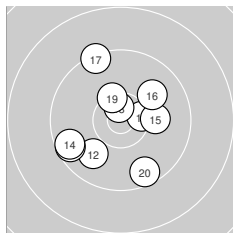

Ergebnis: **602.1** (575)
 Serien: 100.2 99.7 101.7 97.7 100.7 102.1
 Zähler: 36 23 1 0 0 0 0 0 0 0
 Innenzehner: 19
 Weitestе: 1879 (5.), 1533 (50.), 1449 (32.)
 beste Teiler: 113.5 (30.), 127.2 (55.), 132.3 (51.)
 Trefferlage: 1.70 mm links, 0.71 mm hoch
 Streuwert: 5.72, horizontal: 6.23, vertikal: 5.16

Serie 1: 100.2 (96)

9.7 ←	10.5* ↖	10.1 ←	10.3 ↖	8.6 ↖
10.1 ←	10.7* ↗	9.7 ↗	10.3* →	10.2 ↘

beste Teiler: 180.0 (7.), 321.2 (2.), 516.8 (9.)
 Trefferlage: 2.13 mm links, 3.02 mm hoch
 Streuwert: 5.84, horizontal: 6.40, vertikal: 5.21

Serie 5: 100.7 (98)

9.7 ←	10.2 ↖	10.7* ↑	10.2 ↖	10.0 →
10.3 ↑	10.1 →	10.0 ↘	10.5* →	9.0 ↑

beste Teiler: 227.4 (43.), 381.9 (49.), 551.5 (46.)
 Trefferlage: 0.59 mm rechts, 2.98 mm hoch
 Streuwert: 5.41, horizontal: 5.59, vertikal: 5.22

Serie 6: 102.1 (97)

10.8* ↘	9.7 →	10.5* ↘	10.5* ↖	10.8* ↘
9.2 ↑	9.6 ↖	10.6* →	10.2 ↘	10.2 ↘

beste Teiler: 127.2 (55.), 132.3 (51.), 281.7 (58.)
 Trefferlage: 1.82 mm rechts, 0.47 mm hoch
 Streuwert: 5.11, horizontal: 5.21, vertikal: 5.02