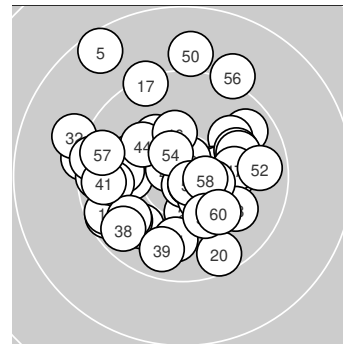

Ergebnis: **602.1** (575)
 Serien: 100.2 99.7 101.7 97.7 100.7 102.1
 Zähler: 36 23 1 0 0 0 0 0 0 0
 Innenzehner: 19
 Weitestе: 1879 (5.), 1533 (50.), 1449 (32.)
 beste Teiler: 113.5 (30.), 127.2 (55.), 132.3 (51.)
 Trefferlage: 1.70 mm links, 0.71 mm hoch
 Streuwert: 5.72, horizontal: 6.23, vertikal: 5.16

Serie 1: 100.2 (96)

9.7 ←	10.5* ↖	10.1 ←	10.3 ↖	8.6 ↖
10.1 ←	10.7* ↗	9.7 ↗	10.3* →	10.2 ↘

beste Teiler: 180.0 (7.), 321.2 (2.), 516.8 (9.)
 Trefferlage: 2.13 mm links, 3.02 mm hoch
 Streuwert: 5.84, horizontal: 6.40, vertikal: 5.21

Serie 5: 100.7 (98)

9.7 ←	10.2 ↖	10.7* ↑	10.2 ↖	10.0 →
10.3 ↑	10.1 →	10.0 ↘	10.5* →	9.0 ↑

beste Teiler: 227.4 (43.), 381.9 (49.), 551.5 (46.)
 Trefferlage: 0.59 mm rechts, 2.98 mm hoch
 Streuwert: 5.41, horizontal: 5.59, vertikal: 5.22

Serie 6: 102.1 (97)

10.8* ↘	9.7 →	10.5* ↘	10.5* ↖	10.8* ↘
9.2 ↑	9.6 ↖	10.6* →	10.2 ↘	10.2 ↘

beste Teiler: 127.2 (55.), 132.3 (51.), 281.7 (58.)
 Trefferlage: 1.82 mm rechts, 0.47 mm hoch
 Streuwert: 5.11, horizontal: 5.21, vertikal: 5.02