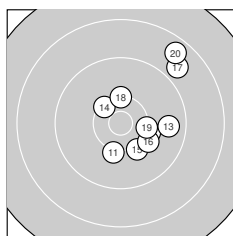

Ergebnis: **371** (386.9)
 Serien: 92 95 91 93
 Zähler: 16 19 5 0 0 0 0 0 0 0
 Innenzehner: 4
 Weitestе: 1977 (38.), 1872 (20.), 1847 (27.)
 beste Teiler: 248.7 (31.), 386.8 (34.), 418.4 (36.)
 Trefferlage: 0.98 mm rechts, 0.65 mm tief
 Streuwert: 7.97, horizontal: 8.23, vertikal: 7.71

Serie 1: 92 (95.2)
 9.4 ↙ 10.4* ↙ 10.1 → 9.0 ↗ 9.6 ↙
 9.1 ↖ 8.9 ↗ 10.3 → 9.1 ↓ 9.3 ↓
 beste Teiler: 419.0 (2.), 528.7 (8.), 702.3 (3.)
 Trefferlage: 0.74 mm rechts, 1.28 mm tief
 Streuwert: 9.06, horizontal: 9.44, vertikal: 8.65

Serie 2: 95 (98.6)
 10.2 ↓ 10.1 → 9.7 → 10.3 ↘ 10.1 ↓
 10.1 ↘ 8.9 ↗ 10.3 ↑ 10.3 → 8.6 ↗
 beste Teiler: 481.5 (14.), 545.0 (18.), 555.3 (19.)
 Trefferlage: 4.95 mm rechts, 1.63 mm hoch
 Streuwert: 6.31, horizontal: 5.37, vertikal: 7.13

Serie 4: 93 (98.2)
 10.6* ↓ 10.0 ↓ 9.9 ↓ 10.5* ↓ 9.7 ↑
 10.4* ↗ 9.6 ↘ 8.5 → 9.8 ← 9.2 ↘
 beste Teiler: 248.7 (31.), 386.8 (34.), 418.4 (36.)
 Trefferlage: 0.32 mm links, 0.30 mm hoch
 Streuwert: 7.65, horizontal: 8.42, vertikal: 6.79