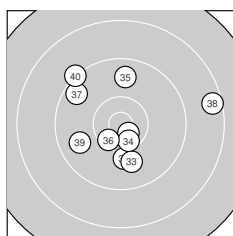

Ergebnis: **371** (386.9)
 Serien: 92 95 91 93
 Zähler: 16 19 5 0 0 0 0 0 0 0
 Innenzehner: 4
 Weitestе: 1977 (38.), 1872 (20.), 1847 (27.)
 beste Teiler: 248.7 (31.), 386.8 (34.), 418.4 (36.)
 Trefferlage: 0.98 mm rechts, 0.65 mm tief
 Streuwert: 7.97, horizontal: 8.23, vertikal: 7.71

Serie 1: 92 (95.2)
 9.4 ↙ 10.4* ↙ 10.1 → 9.0 ↗ 9.6 ↙
 9.1 ↖ 8.9 ↗ 10.3 → 9.1 ↓ 9.3 ↓
 beste Teiler: 419.0 (2.), 528.7 (8.), 702.3 (3.)
 Trefferlage: 0.74 mm rechts, 1.28 mm tief
 Streuwert: 9.06, horizontal: 9.44, vertikal: 8.65

Serie 2: 95 (98.6)
 10.2 ↓ 10.1 → 9.7 → 10.3 ↘ 10.1 ↓
 10.1 ↘ 8.9 ↗ 10.3 ↑ 10.3 → 8.6 ↗
 beste Teiler: 481.5 (14.), 545.0 (18.), 555.3 (19.)
 Trefferlage: 4.95 mm rechts, 1.63 mm hoch
 Streuwert: 6.31, horizontal: 5.37, vertikal: 7.13

Serie 4: 93 (98.2)
 10.6* ↓ 10.0 ↓ 9.9 ↓ 10.5* ↓ 9.7 ↑
 10.4* ↗ 9.6 ↘ 8.5 → 9.8 ← 9.2 ↘
 beste Teiler: 248.7 (31.), 386.8 (34.), 418.4 (36.)
 Trefferlage: 0.32 mm links, 0.30 mm hoch
 Streuwert: 7.65, horizontal: 8.42, vertikal: 6.79