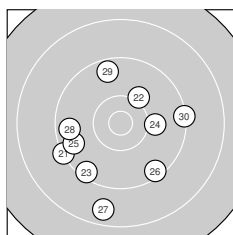

Ergebnis: **371** (386.9)
 Serien: 92 95 91 93
 Zähler: 16 19 5 0 0 0 0 0 0 0
 Innenzehner: 4
 Weitestе: 1977 (38.), 1872 (20.), 1847 (27.)
 beste Teiler: 248.7 (31.), 386.8 (34.), 418.4 (36.)
 Trefferlage: 0.98 mm rechts, 0.65 mm tief
 Streuwert: 7.97, horizontal: 8.23, vertikal: 7.71

Serie 1: 92 (95.2)
 9.4 ↙ 10.4* ↙ 10.1 → 9.0 ↗ 9.6 ↙
 9.1 ↖ 8.9 ↗ 10.3 → 9.1 ↓ 9.3 ↓
 beste Teiler: 419.0 (2.), 528.7 (8.), 702.3 (3.)
 Trefferlage: 0.74 mm rechts, 1.28 mm tief
 Streuwert: 9.06, horizontal: 9.44, vertikal: 8.65

Serie 2: 95 (98.6)
 10.2 ↓ 10.1 → 9.7 → 10.3 ↘ 10.1 ↓
 10.1 ↘ 8.9 ↗ 10.3 ↑ 10.3 → 8.6 ↗
 beste Teiler: 481.5 (14.), 545.0 (18.), 555.3 (19.)
 Trefferlage: 4.95 mm rechts, 1.63 mm hoch
 Streuwert: 6.31, horizontal: 5.37, vertikal: 7.13

Serie 4: 93 (98.2)
 10.6* ↓ 10.0 ↓ 9.9 ↓ 10.5* ↓ 9.7 ↑
 10.4* ↗ 9.6 ↘ 8.5 → 9.8 ← 9.2 ↘
 beste Teiler: 248.7 (31.), 386.8 (34.), 418.4 (36.)
 Trefferlage: 0.32 mm links, 0.30 mm hoch
 Streuwert: 7.65, horizontal: 8.42, vertikal: 6.79