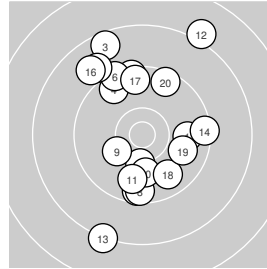

Sgi zu Lübben

Ergebnis: **538** 174 Serien: 90 84

 184 91 93

 180 92 88

Zähler: 14 32 12 2 0 0 Innenzehner: 3

kniend Wertung

liegend Wertung

stehend Wertung

Serie 1:	10.0 ↗	9.9 ↘	10.0 ←	9.2 ↘	8.5 ↘	8.4 ←	9.1 →	8.5 ←	9.8 ↙	10.2 ↙
Serie 2:	10.1 ↘	8.0 ←	9.2 ↘	8.5 ↘	9.8 ←	8.7 ↙	7.2 ↙	9.0 ←	8.5 ↙	8.7 ↗

Serie 1:	9.2 ↙	9.7 ↘	9.4 ←	10.3* ↗	7.8 ↙	10.6* ↗	9.6 ↙	9.6 ↗	10.8* ←	9.5 ↘
Serie 2:	10.1 ↙	8.9 ↙	10.3 ↗	9.0 →	9.5 ↗	9.2 ↙	10.0 ↘	9.7 ↘	10.1 ↙	9.1 ↘

Serie 1:	9.9 →	9.5 ↗	8.6 ↗	9.7 ↙	9.6 ↘	9.4 ↗	10.3 ↘	9.6 ↘	10.2 ↙	10.0 ↘
Serie 2:	9.9 ↘	8.1 ↗	8.3 ↘	9.4 →	9.0 ↙	9.0 ↙	9.6 ↗	9.8 ↘	9.9 →	9.6 ↗