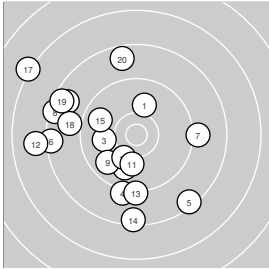

KK 3x20

StandNr: 54

GOLZE, Leni #999903808

offene Klasse

stehend Wertung

StartNr: 164

20.10.2024 16:36

Schützengilde zu Lübben

Sgi zu Lübben

Ergebnis: **538** 174 Serien: 90 84

 184 91 93

 180 92 88

Zähler: 14 32 12 2 0 0 Innenzehner: 3

kniend Wertung

liegend Wertung

stehend Wertung

Serie 1:	10.0 ↗	9.9 ↘	10.0 ←	9.2 ↘	8.5 ↘	8.4 ←	9.1 →	8.5 ←	9.8 ↙	10.2 ↙
Serie 2:	10.1 ↘	8.0 ←	9.2 ↘	8.5 ↘	9.8 ←	8.7 ↙	7.2 ↙	9.0 ←	8.5 ↙	8.7 ↗

Serie 1:	9.2 ↙	9.7 ↘	9.4 ←	10.3* ↗	7.8 ↙	10.6* ↗	9.6 ↙	9.6 ↗	10.8* ←	9.5 ↘
Serie 2:	10.1 ↙	8.9 ↙	10.3 ↗	9.0 →	9.5 ↗	9.2 ↙	10.0 ↘	9.7 ↘	10.1 ↙	9.1 ↘

Serie 1:	9.9 →	9.5 ↗	8.6 ↗	9.7 ↙	9.6 ↘	9.4 ↗	10.3 ↘	9.6 ↘	10.2 ↙	10.0 ↘
Serie 2:	9.9 ↘	8.1 ↗	8.3 ↘	9.4 →	9.0 ↙	9.0 ↙	9.6 ↗	9.8 ↘	9.9 →	9.6 ↗