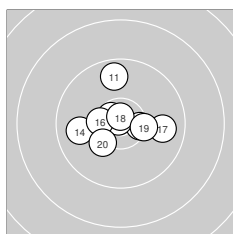

Grot

Ergebnis: **610.2** (584)
 Serien: 101.5 103.3 102.2 102.3 102.6 98.3
 Zähler: 46 12 2 0 0 0 0 0 0 0
 Innenzehner: 25
 Weitester: 1760 (54.), 1721 (59.), 1469 (23.)
 beste Teiler: 55.3 (48.), 64.3 (15.), 90.0 (55.)
 Trefferlage: 1.56 mm rechts, 0.09 mm tief
 Streuwert: 5.13, horizontal: 5.73, vertikal: 4.45

Serie 1: 101.5 (99)

10.0 ↘	9.8 ↘	10.2 →	10.3* ↘	10.3* →
10.1 ↘	10.4* ↓	10.1 ↓	10.2 ↘	10.1 ↘

beste Teiler: 461.8 (7.), 512.0 (5.), 514.7 (4.)
 Trefferlage: 2.46 mm rechts, 1.81 mm tief
 Streuwert: 4.41, horizontal: 4.21, vertikal: 4.60

Serie 2: 103.3 (97)

9.7 ↑	10.6* ↘	10.5* →	9.9 ←	10.9* ↘
10.4* ←	9.9 →	10.8* ↑	10.3* →	10.3 ↗

beste Teiler: 64.3 (15.), 142.1 (18.), 249.6 (12.)
 Trefferlage: 0.27 mm links, 0.57 mm hoch
 Streuwert: 4.28, horizontal: 4.91, vertikal: 3.55

Serie 6: 98.3 (94)

10.2 ↓	9.2 ↘	10.5* →	8.8 →	10.8* ↓
9.2 ↘	10.2 ↑	10.4* ←	8.8 →	10.2 ↓

beste Teiler: 90.0 (55.), 325.8 (53.), 411.4 (58.)
 Trefferlage: 5.37 mm rechts, 3.00 mm tief
 Streuwert: 6.50, horizontal: 7.63, vertikal: 5.12