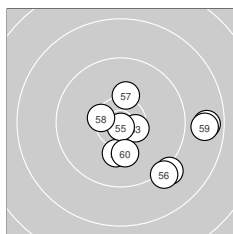

Serie 3: 102.2 (98)

10.1 ↘	10.7* ↘	9.1 →	10.7* ↑	10.8* →
10.1 ↗	10.7* ↘	10.2 ↘	9.5 ↑	10.3* ↘

beste Teiler: 136.9 (25.), 180.9 (22.), 210.8 (27.)
 Trefferlage: 0.60 mm rechts, 2.44 mm hoch
 Streuwert: 5.10, horizontal: 5.81, vertikal: 4.28

Serie 4: 102.3 (98)

10.5* ←	10.1 ↓	10.2 ↗	10.3 ↑	10.4* →
10.5* ↘	10.0 ↘	9.9 ↘	9.7 →	10.7* ↗

beste Teiler: 161.1 (40.), 371.2 (36.), 375.0 (31.)
 Trefferlage: 2.26 mm rechts, 1.00 mm tief
 Streuwert: 4.22, horizontal: 4.44, vertikal: 3.98

Serie 5: 102.6 (98)

9.8 ↗	10.6* ↗	10.2 ↘	10.1 ↘	10.8* ↑
10.4* ↑	10.3 ↘	10.9* ↓	9.4 ←	10.1 ↘

beste Teiler: 55.3 (48.), 110.6 (45.), 320.3 (42.)
 Trefferlage: 1.03 mm links, 2.21 mm hoch
 Streuwert: 4.48, horizontal: 5.64, vertikal: 2.89

Serie 6: 98.3 (94)

10.2 ↓	9.2 ↘	10.5* →	8.8 →	10.8* ↓
9.2 ↘	10.2 ↑	10.4* ←	8.8 →	10.2 ↓

beste Teiler: 90.0 (55.), 325.8 (53.), 411.4 (58.)
 Trefferlage: 5.37 mm rechts, 3.00 mm tief
 Streuwert: 6.50, horizontal: 7.63, vertikal: 5.12