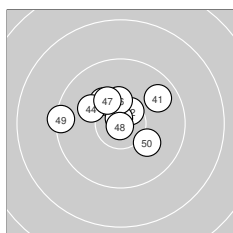

Serie 2: 103.3 (97)

9.7 ↑	10.6* ↘	10.5* →	9.9 ←	10.9* ↘
10.4* ←	9.9 →	10.8* ↑	10.3* →	10.3 ↗

beste Teiler: 64.3 (15.), 142.1 (18.), 249.6 (12.)
 Trefferlage: 0.27 mm links, 0.57 mm hoch
 Streuwert: 4.28, horizontal: 4.91, vertikal: 3.55

Serie 3: 102.2 (98)

10.1 ↘	10.7* ↘	9.1 →	10.7* ↑	10.8* →
10.1 ↗	10.7* ↘	10.2 ↘	9.5 ↑	10.3* ↘

beste Teiler: 136.9 (25.), 180.9 (22.), 210.8 (27.)
 Trefferlage: 0.60 mm rechts, 2.44 mm hoch
 Streuwert: 5.10, horizontal: 5.81, vertikal: 4.28

Serie 4: 102.3 (98)

10.5* ←	10.1 ↓	10.2 ↗	10.3 ↑	10.4* →
10.5* ↘	10.0 ↘	9.9 ↘	9.7 →	10.7* ↗

beste Teiler: 161.1 (40.), 371.2 (36.), 375.0 (31.)
 Trefferlage: 2.26 mm rechts, 1.00 mm tief
 Streuwert: 4.22, horizontal: 4.44, vertikal: 3.98

Serie 5: 102.6 (98)

9.8 ↗	10.6* ↗	10.2 ↘	10.1 ↘	10.8* ↑
10.4* ↑	10.3 ↘	10.9* ↓	9.4 ←	10.1 ↘

beste Teiler: 55.3 (48.), 110.6 (45.), 320.3 (42.)
 Trefferlage: 1.03 mm links, 2.21 mm hoch
 Streuwert: 4.48, horizontal: 5.64, vertikal: 2.89