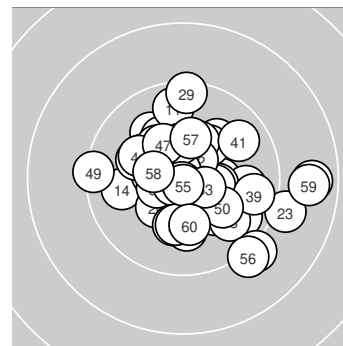

Grot

Ergebnis: **610.2** (584)
 Serien: 101.5 103.3 102.2 102.3 102.6 98.3
 Zähler: 46 12 2 0 0 0 0 0 0 0
 Innenzehner: 25
 Weitester: 1760 (54.), 1721 (59.), 1469 (23.)
 beste Teiler: 55.3 (48.), 64.3 (15.), 90.0 (55.)
 Trefferlage: 1.56 mm rechts, 0.09 mm tief
 Streuwert: 5.13, horizontal: 5.73, vertikal: 4.45

Serie 1: 101.5 (99)

10.0 ↘	9.8 ↘	10.2 →	10.3* ↘	10.3* →
10.1 ↘	10.4* ↓	10.1 ↓	10.2 ↘	10.1 ↘

beste Teiler: 461.8 (7.), 512.0 (5.), 514.7 (4.)
 Trefferlage: 2.46 mm rechts, 1.81 mm tief
 Streuwert: 4.41, horizontal: 4.21, vertikal: 4.60

Serie 5: 102.6 (98)

9.8 ↗	10.6* ↗	10.2 ↘	10.1 ↘	10.8* ↑
10.4* ↑	10.3 ↘	10.9* ↓	9.4 ←	10.1 ↘

beste Teiler: 55.3 (48.), 110.6 (45.), 320.3 (42.)
 Trefferlage: 1.03 mm links, 2.21 mm hoch
 Streuwert: 4.48, horizontal: 5.64, vertikal: 2.89

Serie 6: 98.3 (94)

10.2 ↓	9.2 ↘	10.5* →	8.8 →	10.8* ↓
9.2 ↘	10.2 ↑	10.4* ←	8.8 →	10.2 ↓

beste Teiler: 90.0 (55.), 325.8 (53.), 411.4 (58.)
 Trefferlage: 5.37 mm rechts, 3.00 mm tief
 Streuwert: 6.50, horizontal: 7.63, vertikal: 5.12