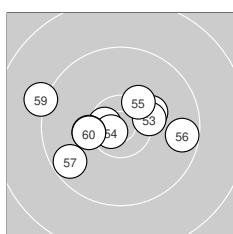

Serie 3: 103.6 (100)

10.4* ↖	10.6* →	10.5* ↖	10.3* ↙	10.2 ←
10.6* ↖	10.2 ←	10.2 ↖	10.3* ↘	10.3* ↗

beste Teiler: 244.4 (22.), 256.6 (26.), 358.9 (23.)
 Trefferlage: 2.53 mm links, 1.60 mm tief
 Streuwert: 2.73, horizontal: 2.76, vertikal: 2.69

Serie 4: 103.6 (99)

10.3 ↘	10.1 ↘	10.4* ↓	10.6* →	10.5* ↙
10.8* ↑	9.3 ↘	10.6* ↑	10.5* ↘	10.5* →

beste Teiler: 146.3 (36.), 269.4 (34.), 282.4 (38.)
 Trefferlage: 2.84 mm rechts, 1.65 mm tief
 Streuwert: 3.52, horizontal: 4.01, vertikal: 2.94

Serie 5: 101.9 (98)

10.3* ↖	10.3* ↘	10.5* →	10.0 ↘	9.9 ↓
9.6 ↘	10.6* ↖	10.6* ↑	10.0 ←	10.1 ↗

beste Teiler: 266.0 (47.), 267.0 (48.), 341.0 (43.)
 Trefferlage: 1.12 mm rechts, 0.97 mm tief
 Streuwert: 4.67, horizontal: 5.15, vertikal: 4.14

Serie 6: 101.4 (97)

10.6* ↖	10.3 ↗	10.3* →	10.7* ↖	10.3* ↗
9.7 →	9.7 ↙	10.3 ←	9.2 ↖	10.3 ←

beste Teiler: 183.0 (54.), 269.9 (51.), 493.3 (53.)
 Trefferlage: 1.35 mm links, 0.23 mm hoch
 Streuwert: 5.47, horizontal: 7.13, vertikal: 3.02