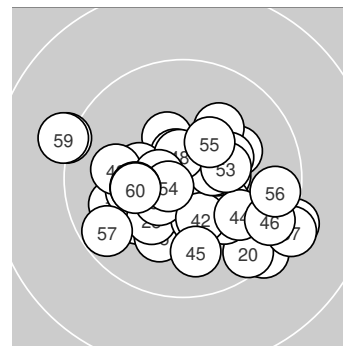

Grot

Ergebnis: **613.4** (589)
 Serien: 100.4 102.5 103.6 103.6 101.9 101.4
 Zähler: 49 11 0 0 0 0 0 0 0 0
 Innenzehner: 31
 Weitester: 1403 (59.), 1370 (7.), 1337 (37.)
 beste Teiler: 81.3 (4.), 146.3 (36.), 176.6 (19.)
 Trefferlage: 0.04 mm links, 1.30 mm tief
 Streuwert: 4.61, horizontal: 5.54, vertikal: 3.43

Serie 1: 100.4 (97)

9.3 ↘	10.2 ←	10.5* ↓	10.8* ↙	9.4 ↘
10.2 ↗	9.2 ↖	10.1 ↖	10.6* →	10.1 ↙

beste Teiler: 81.3 (4.), 283.9 (9.), 393.4 (3.)
 Trefferlage: 0.15 mm links, 1.78 mm tief
 Streuwert: 6.10, horizontal: 7.58, vertikal: 4.12

Serie 5: 101.9 (98)

10.3* ↖	10.3* ↘	10.5* →	10.0 ↘	9.9 ↓
9.6 ↘	10.6* ↖	10.6* ↑	10.0 ←	10.1 ↗

beste Teiler: 266.0 (47.), 267.0 (48.), 341.0 (43.)
 Trefferlage: 1.12 mm rechts, 0.97 mm tief
 Streuwert: 4.67, horizontal: 5.15, vertikal: 4.14

Serie 6: 101.4 (97)

10.6* ↖	10.3 ↗	10.3* →	10.7* ↖	10.3* ↗
9.7 →	9.7 ↙	10.3 ←	9.2 ↖	10.3 ←

beste Teiler: 183.0 (54.), 269.9 (51.), 493.3 (53.)
 Trefferlage: 1.35 mm links, 0.23 mm hoch
 Streuwert: 5.47, horizontal: 7.13, vertikal: 3.02