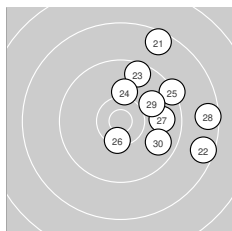

Ergebnis: **573.3** (546)
 Serien: 98.1 95.2 95.0 94.0 93.9 97.1
 Zähler: 16 34 10 0 0 0 0 0 0 0
 Innenzehner: 8
 Weitester: 2165 (43.), 1903 (33.), 1895 (21.)
 beste Teiler: 102.4 (10.), 200.1 (17.), 212.0 (3.)
 Trefferlage: 7.00 mm rechts, 3.47 mm hoch
 Streuwert: 6.67, horizontal: 6.08, vertikal: 7.20

Serie 1: 98.1 (93)

8.9 ↑ 9.0 ↓ 10.7* ↖ 9.6 ↘ 10.6* ↗
 10.3 ↑ 9.5 → 9.6 → 9.1 → 10.8* ↘
 beste Teiler: 102.4 (10.), 212.0 (3.), 303.6 (5.)
 Trefferlage: 2.55 mm rechts, 2.16 mm hoch
 Streuwert: 7.58, horizontal: 6.87, vertikal: 8.22

Serie 2: 95.2 (91)

8.6 ↑ 9.2 ↑ 9.7 ↗ 9.3 → 9.1 ↘
 9.6 ↗ 10.7* ← 10.0 ↗ 9.6 → 9.4 ↗
 beste Teiler: 200.1 (17.), 755.0 (18.), 1033.8 (13.)
 Trefferlage: 6.64 mm rechts, 5.16 mm hoch
 Streuwert: 6.67, horizontal: 4.70, vertikal: 8.17

Serie 6: 97.1 (93)

9.8 ↗ 9.2 ↘ 10.3* ↓ 10.3* ↑ 9.5 ↗
 9.4 → 10.2 → 8.7 ↘ 9.3 → 10.4* →
 beste Teiler: 461.5 (60.), 511.5 (53.), 524.7 (54.)
 Trefferlage: 7.91 mm rechts, 1.16 mm hoch
 Streuwert: 5.55, horizontal: 6.08, vertikal: 4.95