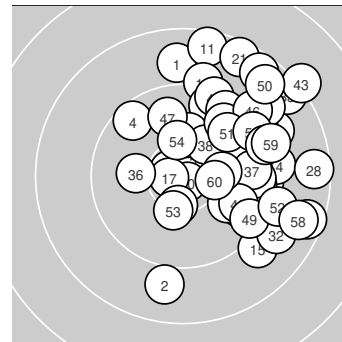

Ergebnis: **573.3** (546)
 Serien: 98.1 95.2 95.0 94.0 93.9 97.1
 Zähler: 16 34 10 0 0 0 0 0 0 0
 Innenzehner: 8
 Weitester: 2165 (43.), 1903 (33.), 1895 (21.)
 beste Teiler: 102.4 (10.), 200.1 (17.), 212.0 (3.)
 Trefferlage: 7.00 mm rechts, 3.47 mm hoch
 Streuwert: 6.67, horizontal: 6.08, vertikal: 7.20

Serie 1: 98.1 (93)

8.9 ↑ 9.0 ↓ 10.7* ↖ 9.6 ↘ 10.6* ↗
 10.3 ↑ 9.5 → 9.6 → 9.1 → 10.8* ↘
 beste Teiler: 102.4 (10.), 212.0 (3.), 303.6 (5.)
 Trefferlage: 2.55 mm rechts, 2.16 mm hoch
 Streuwert: 7.58, horizontal: 6.87, vertikal: 8.22

Serie 5: 93.9 (89)

9.4 ↑ 10.0 ↘ 8.2 ↗ 9.5 ↗ 9.7 ↗
 9.2 ↗ 9.9 ↑ 9.8 ↘ 9.5 ↘ 8.7 ↗
 beste Teiler: 745.5 (42.), 880.4 (47.), 887.3 (48.)
 Trefferlage: 7.70 mm rechts, 5.92 mm hoch
 Streuwert: 6.41, horizontal: 5.05, vertikal: 7.54

Serie 6: 97.1 (93)

9.8 ↗ 9.2 ↘ 10.3* ↓ 10.3* ↑ 9.5 ↗
 9.4 → 10.2 → 8.7 ↘ 9.3 → 10.4* →
 beste Teiler: 461.5 (60.), 511.5 (53.), 524.7 (54.)
 Trefferlage: 7.91 mm rechts, 1.16 mm hoch
 Streuwert: 5.55, horizontal: 6.08, vertikal: 4.95