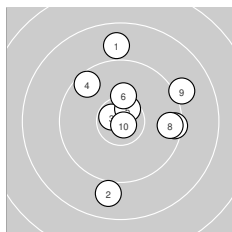

Ergebnis: **573.3** (546)
 Serien: 98.1 95.2 95.0 94.0 93.9 97.1
 Zähler: 16 34 10 0 0 0 0 0 0 0
 Innenzehner: 8
 Weitester: 2165 (43.), 1903 (33.), 1895 (21.)
 beste Teiler: 102.4 (10.), 200.1 (17.), 212.0 (3.)
 Trefferlage: 7.00 mm rechts, 3.47 mm hoch
 Streuwert: 6.67, horizontal: 6.08, vertikal: 7.20

Serie 1: 98.1 (93)

8.9 ↑ 9.0 ↓ 10.7* ↖ 9.6 ↘ 10.6* ↗
 10.3 ↑ 9.5 → 9.6 → 9.1 → 10.8* ↘
 beste Teiler: 102.4 (10.), 212.0 (3.), 303.6 (5.)
 Trefferlage: 2.55 mm rechts, 2.16 mm hoch
 Streuwert: 7.58, horizontal: 6.87, vertikal: 8.22

Serie 5: 93.9 (89)

9.4 ↑ 10.0 ↘ 8.2 ↗ 9.5 ↗ 9.7 ↗
 9.2 ↗ 9.9 ↑ 9.8 ↘ 9.5 ↘ 8.7 ↗
 beste Teiler: 745.5 (42.), 880.4 (47.), 887.3 (48.)
 Trefferlage: 7.70 mm rechts, 5.92 mm hoch
 Streuwert: 6.41, horizontal: 5.05, vertikal: 7.54

Serie 6: 97.1 (93)

9.8 ↗ 9.2 ↘ 10.3* ↓ 10.3* ↑ 9.5 ↗
 9.4 → 10.2 → 8.7 ↘ 9.3 → 10.4* →
 beste Teiler: 461.5 (60.), 511.5 (53.), 524.7 (54.)
 Trefferlage: 7.91 mm rechts, 1.16 mm hoch
 Streuwert: 5.55, horizontal: 6.08, vertikal: 4.95