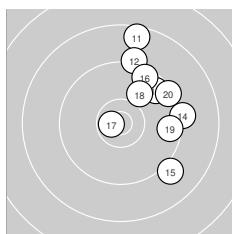

Ergebnis: **573.3** (546)
 Serien: 98.1 95.2 95.0 94.0 93.9 97.1
 Zähler: 16 34 10 0 0 0 0 0 0 0
 Innenzehner: 8
 Weitester: 2165 (43.), 1903 (33.), 1895 (21.)
 beste Teiler: 102.4 (10.), 200.1 (17.), 212.0 (3.)
 Trefferlage: 7.00 mm rechts, 3.47 mm hoch
 Streuwert: 6.67, horizontal: 6.08, vertikal: 7.20

Serie 1: 98.1 (93)

8.9 ↑ 9.0 ↓ 10.7* ↖ 9.6 ↘ 10.6* ↗
 10.3 ↑ 9.5 → 9.6 → 9.1 → 10.8* ↘
 beste Teiler: 102.4 (10.), 212.0 (3.), 303.6 (5.)
 Trefferlage: 2.55 mm rechts, 2.16 mm hoch
 Streuwert: 7.58, horizontal: 6.87, vertikal: 8.22

Serie 5: 93.9 (89)

9.4 ↑ 10.0 ↘ 8.2 ↗ 9.5 ↗ 9.7 ↗
 9.2 ↗ 9.9 ↑ 9.8 ↘ 9.5 ↘ 8.7 ↗
 beste Teiler: 745.5 (42.), 880.4 (47.), 887.3 (48.)
 Trefferlage: 7.70 mm rechts, 5.92 mm hoch
 Streuwert: 6.41, horizontal: 5.05, vertikal: 7.54

Serie 6: 97.1 (93)

9.8 ↗ 9.2 ↘ 10.3* ↓ 10.3* ↑ 9.5 ↗
 9.4 → 10.2 → 8.7 ↘ 9.3 → 10.4* →
 beste Teiler: 461.5 (60.), 511.5 (53.), 524.7 (54.)
 Trefferlage: 7.91 mm rechts, 1.16 mm hoch
 Streuwert: 5.55, horizontal: 6.08, vertikal: 4.95