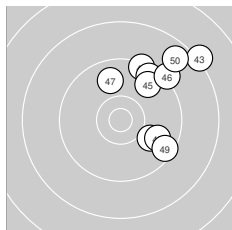

Serie 1: 98.1 (93)

8.9 ↑ 9.0 ↓ 10.7* ↖ 9.6 ↘ 10.6* ↗
 10.3 ↑ 9.5 → 9.6 → 9.1 → 10.8* ↘
 beste Teiler: 102.4 (10.), 212.0 (3.), 303.6 (5.)
 Trefferlage: 2.55 mm rechts, 2.16 mm hoch
 Streuwert: 7.58, horizontal: 6.87, vertikal: 8.22

Serie 2: 95.2 (91)

8.6 ↑ 9.2 ↑ 9.7 ↗ 9.3 → 9.1 ↘
 9.6 ↗ 10.7* ← 10.0 ↗ 9.6 → 9.4 ↗
 beste Teiler: 200.1 (17.), 755.0 (18.), 1033.8 (13.)
 Trefferlage: 6.64 mm rechts, 5.16 mm hoch
 Streuwert: 6.67, horizontal: 4.70, vertikal: 8.17

Serie 3: 95.0 (90)

8.6 ↗ 8.6 ↘ 9.6 ↑ 10.2 ↑ 9.4 ↗
 10.4* ↓ 9.8 → 8.6 → 10.0 ↗ 9.8 ↘
 beste Teiler: 421.0 (26.), 636.5 (24.), 771.7 (29.)
 Trefferlage: 8.35 mm rechts, 3.02 mm hoch
 Streuwert: 6.86, horizontal: 6.43, vertikal: 7.27

Serie 4: 94.0 (90)

9.4 ↘ 9.0 ↘ 8.6 ↗ 9.7 ↗ 9.6 →
 10.1 ← 9.7 → 10.3 ↗ 9.0 ↗ 8.6 ↗
 beste Teiler: 559.1 (38.), 679.2 (36.), 975.1 (34.)
 Trefferlage: 8.83 mm rechts, 3.40 mm hoch
 Streuwert: 6.84, horizontal: 6.33, vertikal: 7.31