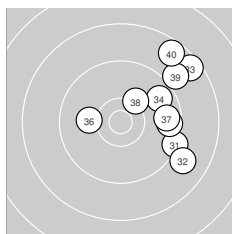

Ergebnis: **573.3** (546)
 Serien: 98.1 95.2 95.0 94.0 93.9 97.1
 Zähler: 16 34 10 0 0 0 0 0 0 0
 Innenzehner: 8
 Weitester: 2165 (43.), 1903 (33.), 1895 (21.)
 beste Teiler: 102.4 (10.), 200.1 (17.), 212.0 (3.)
 Trefferlage: 7.00 mm rechts, 3.47 mm hoch
 Streuwert: 6.67, horizontal: 6.08, vertikal: 7.20

Serie 1: 98.1 (93)

8.9 ↑ 9.0 ↓ 10.7* ↖ 9.6 ↘ 10.6* ↗
 10.3 ↑ 9.5 → 9.6 → 9.1 → 10.8* ↘
 beste Teiler: 102.4 (10.), 212.0 (3.), 303.6 (5.)
 Trefferlage: 2.55 mm rechts, 2.16 mm hoch
 Streuwert: 7.58, horizontal: 6.87, vertikal: 8.22

Serie 2: 95.2 (91)

8.6 ↑ 9.2 ↑ 9.7 ↗ 9.3 → 9.1 ↘
 9.6 ↗ 10.7* ← 10.0 ↗ 9.6 → 9.4 ↗
 beste Teiler: 200.1 (17.), 755.0 (18.), 1033.8 (13.)
 Trefferlage: 6.64 mm rechts, 5.16 mm hoch
 Streuwert: 6.67, horizontal: 4.70, vertikal: 8.17

Serie 3: 95.0 (90)

8.6 ↗ 8.6 ↘ 9.6 ↑ 10.2 ↑ 9.4 ↗
 10.4* ↓ 9.8 → 8.6 → 10.0 ↗ 9.8 ↘
 beste Teiler: 421.0 (26.), 636.5 (24.), 771.7 (29.)
 Trefferlage: 8.35 mm rechts, 3.02 mm hoch
 Streuwert: 6.86, horizontal: 6.43, vertikal: 7.27