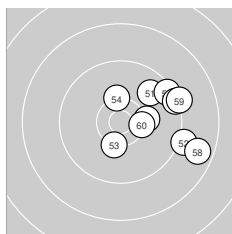

Serie 2: 95.2 (91)

8.6 ↑ 9.2 ↑ 9.7 ↗ 9.3 → 9.1 ↘
 9.6 ↗ 10.7* ← 10.0 ↗ 9.6 → 9.4 ↗
 beste Teiler: 200.1 (17.), 755.0 (18.), 1033.8 (13.)
 Trefferlage: 6.64 mm rechts, 5.16 mm hoch
 Streuwert: 6.67, horizontal: 4.70, vertikal: 8.17

Serie 3: 95.0 (90)

8.6 ↗ 8.6 ↘ 9.6 ↑ 10.2 ↑ 9.4 ↗
 10.4* ↓ 9.8 → 8.6 → 10.0 ↗ 9.8 ↘
 beste Teiler: 421.0 (26.), 636.5 (24.), 771.7 (29.)
 Trefferlage: 8.35 mm rechts, 3.02 mm hoch
 Streuwert: 6.86, horizontal: 6.43, vertikal: 7.27

Serie 4: 94.0 (90)

9.4 ↘ 9.0 ↘ 8.6 ↗ 9.7 ↗ 9.6 →
 10.1 ← 9.7 → 10.3 ↗ 9.0 ↗ 8.6 ↗
 beste Teiler: 559.1 (38.), 679.2 (36.), 975.1 (34.)
 Trefferlage: 8.83 mm rechts, 3.40 mm hoch
 Streuwert: 6.84, horizontal: 6.33, vertikal: 7.31

Serie 5: 93.9 (89)

9.4 ↑ 10.0 ↘ 8.2 ↗ 9.5 ↗ 9.7 ↗
 9.2 ↗ 9.9 ↑ 9.8 ↘ 9.5 ↘ 8.7 ↗
 beste Teiler: 745.5 (42.), 880.4 (47.), 887.3 (48.)
 Trefferlage: 7.70 mm rechts, 5.92 mm hoch
 Streuwert: 6.41, horizontal: 5.05, vertikal: 7.54