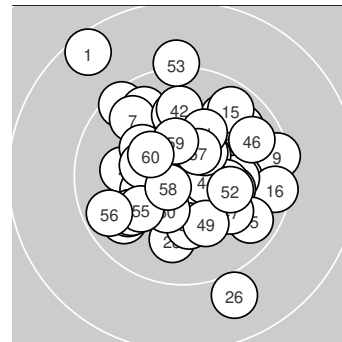

Serie 1: 98.6 (93)

8.6 ↘	10.8* ↘	9.5 ↘	10.0 ←	9.8 ↘
10.2 ↗	9.8 ↘	10.6* ↑	9.5 →	9.8 ↗

beste Teiler: 128.9 (2.), 273.6 (8.), 571.8 (6.)
 Trefferlage: 2.14 mm links, 4.59 mm hoch
 Streuwert: 6.34, horizontal: 7.12, vertikal: 5.45

Serie 4: 101.6 (97)

9.8 ↗	10.0 ↑	10.2 ↘	9.9 ↗	9.7 ↘
10.4* ↘	10.5* ↗	10.6* ←	10.3* ←	10.2 ↓

beste Teiler: 249.0 (38.), 391.7 (37.), 418.6 (36.)
 Trefferlage: 1.31 mm links, 1.43 mm tief
 Streuwert: 4.70, horizontal: 4.85, vertikal: 4.53

Serie 5: 102.6 (98)

10.3* →	9.9 ↑	10.3* ←	10.6* →	10.5* ↗
9.8 ↗	10.1 ↘	10.5* ↑	10.2 ↓	10.4* ↓

beste Teiler: 289.4 (44.), 378.6 (48.), 390.6 (45.)
 Trefferlage: 2.16 mm rechts, 0.48 mm hoch
 Streuwert: 4.16, horizontal: 3.89, vertikal: 4.41

Serie 6: 101.4 (98)

10.2 ↑	10.2 →	9.2 ↑	10.0 ↗	10.1 ↗
9.7 ↗	10.5* ↗	10.7* ↗	10.4* ↑	10.4* ↘

beste Teiler: 223.8 (58.), 349.3 (57.), 434.8 (59.)
 Trefferlage: 1.76 mm links, 1.30 mm hoch
 Streuwert: 5.12, horizontal: 4.44, vertikal: 5.71