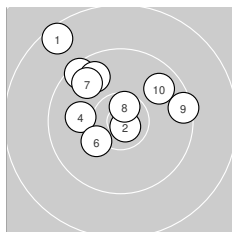

Ergebnis: **608.8** (582)
 Serien: 98.6 101.9 102.7 101.6 102.6 101.4
 Zähler: 43 16 1 0 0 0 0 0 0 0
 Innenzehner: 25
 Weitestе: 1896 (1.), 1575 (26.), 1374 (53.)
 beste Teiler: 123.6 (29.), 127.7 (14.), 128.9 (2.)
 Trefferlage: 0.15 mm rechts, 0.72 mm hoch
 Streuwert: 5.20, horizontal: 5.11, vertikal: 5.29

Serie 1: 98.6 (93)

8.6 ↘	10.8* ↘	9.5 ↘	10.0 ←	9.8 ↘
10.2 ↗	9.8 ↘	10.6* ↑	9.5 →	9.8 ↗

beste Teiler: 128.9 (2.), 273.6 (8.), 571.8 (6.)
 Trefferlage: 2.14 mm links, 4.59 mm hoch
 Streuwert: 6.34, horizontal: 7.12, vertikal: 5.45

Serie 5: 102.6 (98)

10.3* →	9.9 ↑	10.3* ←	10.6* →	10.5* ↗
9.8 ↗	10.1 ↘	10.5* ↑	10.2 ↓	10.4* ↓

beste Teiler: 289.4 (44.), 378.6 (48.), 390.6 (45.)
 Trefferlage: 2.16 mm rechts, 0.48 mm hoch
 Streuwert: 4.16, horizontal: 3.89, vertikal: 4.41

Serie 6: 101.4 (98)

10.2 ↑	10.2 →	9.2 ↑	10.0 ↗	10.1 ↗
9.7 ↗	10.5* ↗	10.7* ↗	10.4* ↑	10.4* ↘

beste Teiler: 223.8 (58.), 349.3 (57.), 434.8 (59.)
 Trefferlage: 1.76 mm links, 1.30 mm hoch
 Streuwert: 5.12, horizontal: 4.44, vertikal: 5.71