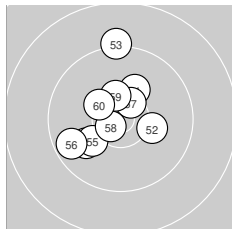

Serie 3: 102.7 (99)

10.4* ↘	10.6* →	10.2 ↑	10.3 ↗	10.6* →
9.0 ↓	10.4* ↑	10.0 ↓	10.8* ←	10.4* ←

beste Teiler: 123.6 (29.), 296.4 (25.), 304.9 (22.)
 Trefferlage: 0.23 mm links, 1.29 mm tief
 Streuwert: 4.94, horizontal: 3.44, vertikal: 6.09

Serie 4: 101.6 (97)

9.8 ↗	10.0 ↑	10.2 ↘	9.9 ↗	9.7 ↘
10.4* ↘	10.5* ↗	10.6* ←	10.3* ←	10.2 ↓

beste Teiler: 249.0 (38.), 391.7 (37.), 418.6 (36.)
 Trefferlage: 1.31 mm links, 1.43 mm tief
 Streuwert: 4.70, horizontal: 4.85, vertikal: 4.53

Serie 5: 102.6 (98)

10.3* →	9.9 ↑	10.3* ←	10.6* →	10.5* ↗
9.8 ↗	10.1 ↘	10.5* ↑	10.2 ↓	10.4* ↓

beste Teiler: 289.4 (44.), 378.6 (48.), 390.6 (45.)
 Trefferlage: 2.16 mm rechts, 0.48 mm hoch
 Streuwert: 4.16, horizontal: 3.89, vertikal: 4.41

Serie 6: 101.4 (98)

10.2 ↑	10.2 →	9.2 ↑	10.0 ↗	10.1 ↗
9.7 ↗	10.5* ↗	10.7* ↗	10.4* ↑	10.4* ↘

beste Teiler: 223.8 (58.), 349.3 (57.), 434.8 (59.)
 Trefferlage: 1.76 mm links, 1.30 mm hoch
 Streuwert: 5.12, horizontal: 4.44, vertikal: 5.71