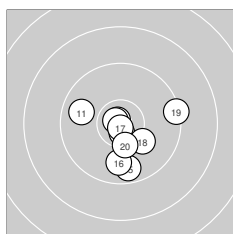

Legia

Ergebnis: **608.9** (582)
 Serien: 103.3 102.4 102.5 102.2 100.8 97.7
 Zähler: 43 16 1 0 0 0 0 0 0 0
 Innenzehner: 26
 Weitester: 1938 (53.), 1480 (57.), 1299 (23.)
 beste Teiler: 92.1 (17.), 105.2 (12.), 130.8 (14.)
 Trefferlage: 1.39 mm links, 1.49 mm tief
 Streuwert: 5.08, horizontal: 5.69, vertikal: 4.40

Serie 1: 103.3 (99)

10.5* ↙	10.3 ↘	10.1 ↘	10.5* ↓	10.1 ↑
10.6* ↑	10.2 ↑	10.8* ↖	10.5* ↑	9.7 ↓

beste Teiler: 136.4 (8.), 283.0 (6.), 372.1 (9.)
 Trefferlage: 0.46 mm rechts, 0.67 mm tief
 Streuwert: 4.03, horizontal: 2.25, vertikal: 5.24

Serie 2: 102.4 (96)

9.8 ↖	10.8* ↖	10.7* ↓	10.8* ↖	9.7 ↓
9.9 ↓	10.8* ↓	10.2 ↘	9.4 →	10.3* ↓

beste Teiler: 92.1 (17.), 105.2 (12.), 130.8 (14.)
 Trefferlage: 0.90 mm rechts, 2.31 mm tief
 Streuwert: 4.79, horizontal: 5.19, vertikal: 4.35

Serie 6: 97.7 (94)

10.0 ↘	10.7* ↗	8.5 ←	9.5 ↓	10.0 ↖
9.7 ↖	9.1 ↖	10.1 ←	9.8 ↗	10.3* ↑

beste Teiler: 179.7 (52.), 527.5 (60.), 719.3 (58.)
 Trefferlage: 6.26 mm links, 1.58 mm tief
 Streuwert: 6.22, horizontal: 6.79, vertikal: 5.59