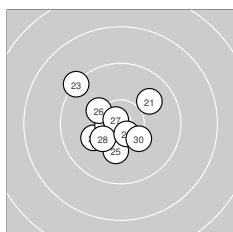

Legia

Ergebnis: **608.9** (582)
 Serien: 103.3 102.4 102.5 102.2 100.8 97.7
 Zähler: 43 16 1 0 0 0 0 0 0 0
 Innenzehner: 26
 Weitester: 1938 (53.), 1480 (57.), 1299 (23.)
 beste Teiler: 92.1 (17.), 105.2 (12.), 130.8 (14.)
 Trefferlage: 1.39 mm links, 1.49 mm tief
 Streuwert: 5.08, horizontal: 5.69, vertikal: 4.40

Serie 1: 103.3 (99)

10.5* ↙	10.3 ↘	10.1 ↘	10.5* ↓	10.1 ↑
10.6* ↑	10.2 ↑	10.8* ↖	10.5* ↑	9.7 ↓

beste Teiler: 136.4 (8.), 283.0 (6.), 372.1 (9.)
 Trefferlage: 0.46 mm rechts, 0.67 mm tief
 Streuwert: 4.03, horizontal: 2.25, vertikal: 5.24

Serie 2: 102.4 (96)

9.8 ↖	10.8* ↖	10.7* ↓	10.8* ↖	9.7 ↓
9.9 ↓	10.8* ↓	10.2 ↘	9.4 →	10.3* ↓

beste Teiler: 92.1 (17.), 105.2 (12.), 130.8 (14.)
 Trefferlage: 0.90 mm rechts, 2.31 mm tief
 Streuwert: 4.79, horizontal: 5.19, vertikal: 4.35

Serie 3: 102.5 (99)

10.0 ↗	10.1 ↖	9.3 ↖	10.6* ←	10.2 ↓
10.3 ↖	10.8* ↖	10.3* ↗	10.6* ↘	10.3* ↘

beste Teiler: 137.9 (27.), 263.0 (29.), 289.0 (24.)
 Trefferlage: 1.77 mm links, 0.12 mm tief
 Streuwert: 4.62, horizontal: 4.76, vertikal: 4.46