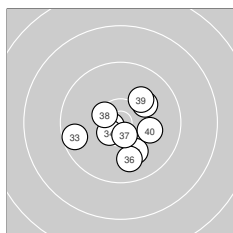

Serie 1: 103.3 (99)

10.5* ↙	10.3 ↘	10.1 ↘	10.5* ↓	10.1 ↑
10.6* ↑	10.2 ↑	10.8* ↖	10.5* ↑	9.7 ↓

beste Teiler: 136.4 (8.), 283.0 (6.), 372.1 (9.)
 Trefferlage: 0.46 mm rechts, 0.67 mm tief
 Streuwert: 4.03, horizontal: 2.25, vertikal: 5.24

Serie 2: 102.4 (96)

9.8 ↖	10.8* ↖	10.7* ↓	10.8* ↖	9.7 ↓
9.9 ↓	10.8* ↓	10.2 ↘	9.4 →	10.3* ↓

beste Teiler: 92.1 (17.), 105.2 (12.), 130.8 (14.)
 Trefferlage: 0.90 mm rechts, 2.31 mm tief
 Streuwert: 4.79, horizontal: 5.19, vertikal: 4.35

Serie 3: 102.5 (99)

10.0 ↗	10.1 ↖	9.3 ↖	10.6* ←	10.2 ↓
10.3 ↖	10.8* ↖	10.3* ↗	10.6* ↘	10.3* ↘

beste Teiler: 137.9 (27.), 263.0 (29.), 289.0 (24.)
 Trefferlage: 1.77 mm links, 0.12 mm tief
 Streuwert: 4.62, horizontal: 4.76, vertikal: 4.46

Serie 4: 102.2 (98)

10.1 ↗	10.7* ↖	9.6 ←	10.5* ↗	10.1 ↘
9.9 ↓	10.6* ↓	10.5* ↖	10.1 ↗	10.1 →

beste Teiler: 210.3 (32.), 287.1 (37.), 330.0 (34.)
 Trefferlage: 0.42 mm rechts, 1.40 mm tief
 Streuwert: 4.58, horizontal: 5.00, vertikal: 4.12