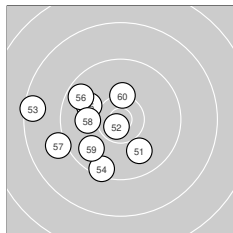

Serie 2: 102.4 (96)

9.8 ↖	10.8* ↖	10.7* ↓	10.8* ↖	9.7 ↓
9.9 ↓	10.8* ↓	10.2 ↘	9.4 →	10.3* ↓

beste Teiler: 92.1 (17.), 105.2 (12.), 130.8 (14.)
 Trefferlage: 0.90 mm rechts, 2.31 mm tief
 Streuwert: 4.79, horizontal: 5.19, vertikal: 4.35

Serie 3: 102.5 (99)

10.0 ↗	10.1 ↖	9.3 ↖	10.6* ←	10.2 ↓
10.3 ↖	10.8* ↖	10.3* ↗	10.6* ↘	10.3* ↘

beste Teiler: 137.9 (27.), 263.0 (29.), 289.0 (24.)
 Trefferlage: 1.77 mm links, 0.12 mm tief
 Streuwert: 4.62, horizontal: 4.76, vertikal: 4.46

Serie 4: 102.2 (98)

10.1 ↗	10.7* ↖	9.6 ←	10.5* ↗	10.1 ↘
9.9 ↓	10.6* ↓	10.5* ↖	10.1 ↗	10.1 →

beste Teiler: 210.3 (32.), 287.1 (37.), 330.0 (34.)
 Trefferlage: 0.42 mm rechts, 1.40 mm tief
 Streuwert: 4.58, horizontal: 5.00, vertikal: 4.12

Serie 5: 100.8 (96)

10.3* ↘	10.8* ↘	10.3* →	9.6 ↘	10.4* ←
9.9 ←	10.2 ↓	10.4* ↓	9.3 ←	9.6 ←

beste Teiler: 143.3 (42.), 419.9 (45.), 444.0 (48.)
 Trefferlage: 2.12 mm links, 2.87 mm tief
 Streuwert: 5.10, horizontal: 6.76, vertikal: 2.53