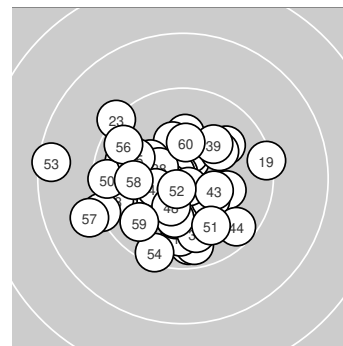

Legia

Ergebnis: **608.9** (582)
 Serien: 103.3 102.4 102.5 102.2 100.8 97.7
 Zähler: 43 16 1 0 0 0 0 0 0 0
 Innenzehner: 26
 Weitester: 1938 (53.), 1480 (57.), 1299 (23.)
 beste Teiler: 92.1 (17.), 105.2 (12.), 130.8 (14.)
 Trefferlage: 1.39 mm links, 1.49 mm tief
 Streuwert: 5.08, horizontal: 5.69, vertikal: 4.40

Serie 1: 103.3 (99)

10.5* ↙	10.3 ↘	10.1 ↘	10.5* ↓	10.1 ↑
10.6* ↑	10.2 ↑	10.8* ↖	10.5* ↑	9.7 ↓

beste Teiler: 136.4 (8.), 283.0 (6.), 372.1 (9.)
 Trefferlage: 0.46 mm rechts, 0.67 mm tief
 Streuwert: 4.03, horizontal: 2.25, vertikal: 5.24

Serie 5: 100.8 (96)

10.3* ↘	10.8* ↘	10.3* →	9.6 ↘	10.4* ←
9.9 ←	10.2 ↓	10.4* ↓	9.3 ←	9.6 ←

beste Teiler: 143.3 (42.), 419.9 (45.), 444.0 (48.)
 Trefferlage: 2.12 mm links, 2.87 mm tief
 Streuwert: 5.10, horizontal: 6.76, vertikal: 2.53

Serie 6: 97.7 (94)

10.0 ↘	10.7* ↗	8.5 ←	9.5 ↓	10.0 ↖
9.7 ↖	9.1 ↖	10.1 ←	9.8 ↗	10.3* ↑

beste Teiler: 179.7 (52.), 527.5 (60.), 719.3 (58.)
 Trefferlage: 6.26 mm links, 1.58 mm tief
 Streuwert: 6.22, horizontal: 6.79, vertikal: 5.59