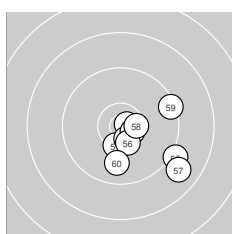

9.9 → 10.4* →
 9.7 ↑ 9.0 →

Serie 3: 97.8 (92)

9.8 ↘ 10.9* ↘ 10.0 ↘
 9.6 → 10.8* ↑ 10.6* →
 beste Teiler: 36.2 (22.), 129.6 (27.), 242.1 (28.)
 Trefferlage: 5.93 mm rechts, 2.43 mm hoch
 Streuwert: 6.93, horizontal: 9.31, vertikal: 3.05

9.2 → 8.4 →
 8.9 → 9.6 →

Serie 4: 99.6 (95)

10.3* ↑ 9.9 ← 10.0 ↑
 10.2 ↘ 9.7 → 9.5 ←
 beste Teiler: 523.4 (31.), 554.6 (39.), 571.1 (36.)
 Trefferlage: 0.99 mm rechts, 1.27 mm hoch
 Streuwert: 5.95, horizontal: 6.58, vertikal: 5.24

10.0 ↗ 9.9 ↓
 10.3 → 9.8 ↗

Serie 5: 98.0 (94)

8.6 ← 8.5 ← 10.4* ↓
 10.0 ↘ 10.2 ↑ 9.8 ↘
 beste Teiler: 441.4 (44.), 474.4 (43.), 536.0 (45.)
 Trefferlage: 5.81 mm links, 0.06 mm tief
 Streuwert: 6.72, horizontal: 7.29, vertikal: 6.09

10.4* ↓ 10.3 ↓
 9.8 ↑ 10.0 ←

Serie 6: 100.7 (95)

10.4* ↓ 10.8* → 10.6* ↓
 10.4* ↓ 8.9 ↘ 10.5* →
 beste Teiler: 144.5 (52.), 296.6 (54.), 313.4 (53.)
 Trefferlage: 4.54 mm rechts, 3.27 mm tief
 Streuwert: 5.01, horizontal: 5.56, vertikal: 4.38