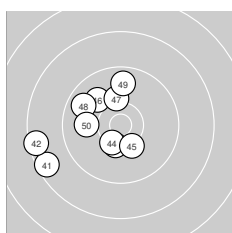

Serie 5: 98.0 (94)

8.6 ←   8.5 ←   10.4* ↓
10.0 ↘   10.2 ↑   9.8 ↘
beste Teiler: 441.4 (44.), 474.4 (43.), 536.0 (45.)
Trefferlage: 5.81 mm links, 0.06 mm tief
Streuwert: 6.72, horizontal: 7.29, vertikal: 6.09

10.4* ↓   10.3 ↓
9.8 ↑   10.0 ←