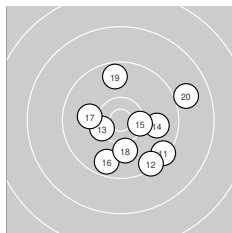

Serie 2: 98.1 (94)

9.4 ↘   9.4 ↘   10.4* ←
9.7 ↓   10.1 ←   10.1 ↓
beste Teiler: 447.8 (15.), 461.9 (13.), 696.6 (18.)
Trefferlage: 2.93 mm rechts, 2.12 mm tief
Streuwert: 6.75, horizontal: 7.01, vertikal: 6.49

9.9 →   10.4* →
9.7 ↑   9.0 →