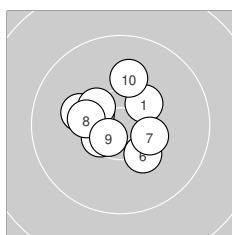

Poland Süd

Ergebnis: **618.8** (593)
 Serien: 103.6 102.5 102.1 103.1 103.9 103.6
 Zähler: 53 7 0 0 0 0 0 0 0 0
 Innenzehner: 33
 Weitestе: 1217 (23.), 1185 (50.), 971 (14.)
 beste Teiler: 45.0 (42.), 104.2 (48.), 122.4 (41.)
 Trefferlage: 0.96 mm links, 0.09 mm hoch
 Streuwert: 4.02, horizontal: 4.48, vertikal: 3.50

Serie 1: 103.6 (100)

10.4* ↗ 10.4* ↖ 10.5* ↙ 10.2 ← 10.4* ↘
 10.3 ↘ 10.4* ↗ 10.3* ← 10.6* ↗ 10.1 ↑

beste Teiler: 261.7 (9.), 360.8 (3.), 404.5 (2.)
 Trefferlage: 1.09 mm links, 0.68 mm hoch
 Streuwert: 3.55, horizontal: 3.83, vertikal: 3.24

Serie 5: 103.9 (99)

10.8* ↘ 10.9* ↘ 10.7* ↙ 10.3* ↑ 10.2 ↙
 10.0 ↓ 10.3* ↑ 10.8* ↖ 10.4* → 9.5 ←

beste Teiler: 45.0 (42.), 104.2 (48.), 122.4 (41.)
 Trefferlage: 1.49 mm links, 0.91 mm tief
 Streuwert: 3.96, horizontal: 4.02, vertikal: 3.90

Serie 6: 103.6 (99)

10.3* ↑ 9.9 ↘ 10.0 ↙ 10.2 ← 10.8* ↙
 10.6* → 10.1 → 10.7* ↘ 10.2 ↘ 10.8* ↙

beste Teiler: 142.2 (60.), 145.1 (55.), 169.1 (58.)
 Trefferlage: 0.28 mm rechts, 1.30 mm tief
 Streuwert: 4.00, horizontal: 4.40, vertikal: 3.55