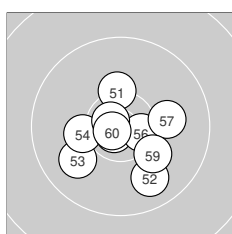

Serie 2: 102.5 (98)

10.7* ← 10.1 ← 10.7* ↓ 9.7 ← 10.8* →
 10.2 ↙ 9.9 ← 10.1 → 10.1 ↗ 10.2 ↑

beste Teiler: 141.8 (15.), 174.8 (11.), 189.1 (13.)
 Trefferlage: 1.55 mm links, 0.23 mm hoch
 Streuwert: 4.45, horizontal: 5.53, vertikal: 3.02

Serie 3: 102.1 (99)

10.6* ↘ 10.5* ↘ 9.4 ↗ 10.2 ↗ 10.1 ↙
 10.1 ↗ 10.1 → 10.7* ↗ 10.0 ← 10.4* ←

beste Teiler: 234.1 (28.), 319.8 (21.), 366.6 (22.)
 Trefferlage: 0.91 mm rechts, 1.85 mm hoch
 Streuwert: 4.59, horizontal: 5.35, vertikal: 3.67

Serie 4: 103.1 (98)

10.5* ↑ 10.2 ↙ 10.6* ↑ 10.5* ← 9.9 ↙
 9.8 ← 10.4* ← 10.3* ↑ 10.5* → 10.4* ←

beste Teiler: 300.8 (33.), 352.9 (34.), 354.9 (31.)
 Trefferlage: 2.84 mm links, 0.02 mm hoch
 Streuwert: 3.48, horizontal: 3.45, vertikal: 3.52

Serie 5: 103.9 (99)

10.8* ↘ 10.9* ↘ 10.7* ↙ 10.3* ↑ 10.2 ↙
 10.0 ↓ 10.3* ↑ 10.8* ↖ 10.4* → 9.5 ←

beste Teiler: 45.0 (42.), 104.2 (48.), 122.4 (41.)
 Trefferlage: 1.49 mm links, 0.91 mm tief
 Streuwert: 3.96, horizontal: 4.02, vertikal: 3.90