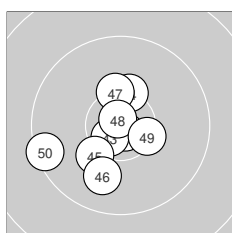

Serie 2: 102.5 (98)

10.7* ← 10.1 ← 10.7* ↓ 9.7 ← 10.8* →
 10.2 ↙ 9.9 ← 10.1 → 10.1 ↗ 10.2 ↑

beste Teiler: 141.8 (15.), 174.8 (11.), 189.1 (13.)
 Trefferlage: 1.55 mm links, 0.23 mm hoch
 Streuwert: 4.45, horizontal: 5.53, vertikal: 3.02

Serie 3: 102.1 (99)

10.6* ↘ 10.5* ↘ 9.4 ↗ 10.2 ↗ 10.1 ↙
 10.1 ↗ 10.1 → 10.7* ↗ 10.0 ← 10.4* ←

beste Teiler: 234.1 (28.), 319.8 (21.), 366.6 (22.)
 Trefferlage: 0.91 mm rechts, 1.85 mm hoch
 Streuwert: 4.59, horizontal: 5.35, vertikal: 3.67

Serie 4: 103.1 (98)

10.5* ↑ 10.2 ↙ 10.6* ↑ 10.5* ← 9.9 ↙
 9.8 ← 10.4* ← 10.3* ↑ 10.5* → 10.4* ←

beste Teiler: 300.8 (33.), 352.9 (34.), 354.9 (31.)
 Trefferlage: 2.84 mm links, 0.02 mm hoch
 Streuwert: 3.48, horizontal: 3.45, vertikal: 3.52

Serie 5: 103.9 (99)

10.8* ↘ 10.9* ↘ 10.7* ↙ 10.3* ↑ 10.2 ↙
 10.0 ↓ 10.3* ↑ 10.8* ↖ 10.4* → 9.5 ←

beste Teiler: 45.0 (42.), 104.2 (48.), 122.4 (41.)
 Trefferlage: 1.49 mm links, 0.91 mm tief
 Streuwert: 3.96, horizontal: 4.02, vertikal: 3.90