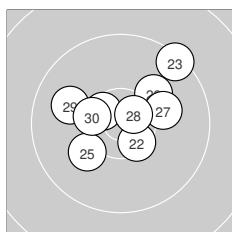

Serie 1: 103.6 (100)

10.4* ↗ 10.4* ↖ 10.5* ↙ 10.2 ← 10.4* ↘
 10.3 ↘ 10.4* ↗ 10.3* ← 10.6* ↗ 10.1 ↑

beste Teiler: 261.7 (9.), 360.8 (3.), 404.5 (2.)
 Trefferlage: 1.09 mm links, 0.68 mm hoch
 Streuwert: 3.55, horizontal: 3.83, vertikal: 3.24

Serie 2: 102.5 (98)

10.7* ← 10.1 ← 10.7* ↓ 9.7 ← 10.8* →
 10.2 ↙ 9.9 ← 10.1 → 10.1 ↗ 10.2 ↑

beste Teiler: 141.8 (15.), 174.8 (11.), 189.1 (13.)
 Trefferlage: 1.55 mm links, 0.23 mm hoch
 Streuwert: 4.45, horizontal: 5.53, vertikal: 3.02

Serie 3: 102.1 (99)

10.6* ↘ 10.5* ↘ 9.4 ↗ 10.2 ↗ 10.1 ↙
 10.1 ↗ 10.1 → 10.7* ↗ 10.0 ← 10.4* ←

beste Teiler: 234.1 (28.), 319.8 (21.), 366.6 (22.)
 Trefferlage: 0.91 mm rechts, 1.85 mm hoch
 Streuwert: 4.59, horizontal: 5.35, vertikal: 3.67

Serie 5: 103.9 (99)

10.8* ↘ 10.9* ↘ 10.7* ↙ 10.3* ↑ 10.2 ↙
 10.0 ↓ 10.3* ↑ 10.8* ↖ 10.4* → 9.5 ←

beste Teiler: 45.0 (42.), 104.2 (48.), 122.4 (41.)
 Trefferlage: 1.49 mm links, 0.91 mm tief
 Streuwert: 3.96, horizontal: 4.02, vertikal: 3.90