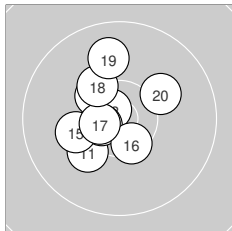

Legia

Ergebnis: **620.3** (591)
 Serien: 103.8 103.5 101.4 104.5 102.9 104.2
 Zähler: 51 9 0 0 0 0 0 0 0 0
 Innenzehner: 30
 Weitester: 1024 (49.), 996 (26.), 979 (43.)
 beste Teiler: 109.5 (45.), 128.0 (52.), 131.9 (40.)
 Trefferlage: 0.45 mm rechts, 0.16 mm hoch
 Streuwert: 3.92, horizontal: 3.75, vertikal: 4.09

Serie 1: 103.8 (100)

10.1 ↑	10.6* ↗	10.6* →	10.3 →	10.6* ↘
10.8* ↖	10.0 ↘	10.6* ↘	10.2 ↖	10.0 ↘

beste Teiler: 157.7 (6.), 270.9 (3.), 281.3 (8.)
 Trefferlage: 1.58 mm rechts, 0.55 mm hoch
 Streuwert: 3.58, horizontal: 3.72, vertikal: 3.44

Serie 5: 102.9 (98)

10.2 →	10.5* ↑	9.7 ↘	10.2 →	10.8* ↘
10.6* ↘	10.0 ↑	10.7* ↑	9.7 ↖	10.5* ↓

beste Teiler: 109.5 (45.), 172.4 (48.), 269.2 (46.)
 Trefferlage: 2.41 mm rechts, 0.73 mm hoch
 Streuwert: 4.15, horizontal: 3.69, vertikal: 4.56

Serie 6: 104.2 (99)

10.4* ↘	10.8* ↑	10.6* →	10.1 →	10.8* ↗
10.3 ↙	10.8* ↘	10.2 ↓	10.3* ↘	9.9 ↖

beste Teiler: 128.0 (52.), 140.5 (57.), 149.0 (55.)
 Trefferlage: 0.64 mm rechts, 1.24 mm tief
 Streuwert: 3.45, horizontal: 3.50, vertikal: 3.41