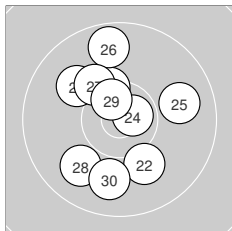

Serie 1: 103.8 (100)

10.1 ↑	10.6* ↗	10.6* →	10.3 →	10.6* ↘
10.8* ↖	10.0 ↘	10.6* ↘	10.2 ↖	10.0 ↘

beste Teiler: 157.7 (6.), 270.9 (3.), 281.3 (8.)
 Trefferlage: 1.58 mm rechts, 0.55 mm hoch
 Streuwert: 3.58, horizontal: 3.72, vertikal: 3.44

Serie 2: 103.5 (99)

10.2 ↙	10.4* ↖	10.7* ↖	10.6* ←	10.2 ←
10.5* ↘	10.6* ←	10.3 ↖	9.9 ↑	10.1 ↗

beste Teiler: 169.0 (13.), 260.0 (14.), 279.8 (17.)
 Trefferlage: 1.72 mm links, 0.89 mm hoch
 Streuwert: 3.60, horizontal: 3.26, vertikal: 3.92

Serie 3: 101.4 (96)

10.4* ↑	10.1 ↘	10.0 ↖	10.7* →	9.9 →
9.7 ↑	10.2 ↖	9.9 ↙	10.6* ↖	9.9 ↓

beste Teiler: 186.3 (24.), 294.7 (29.), 455.4 (21.)
 Trefferlage: 0.66 mm links, 0.85 mm hoch
 Streuwert: 5.08, horizontal: 4.18, vertikal: 5.84

Serie 5: 102.9 (98)

10.2 →	10.5* ↑	9.7 ↘	10.2 →	10.8* ↘
10.6* ↘	10.0 ↑	10.7* ↑	9.7 ↖	10.5* ↓

beste Teiler: 109.5 (45.), 172.4 (48.), 269.2 (46.)
 Trefferlage: 2.41 mm rechts, 0.73 mm hoch
 Streuwert: 4.15, horizontal: 3.69, vertikal: 4.56