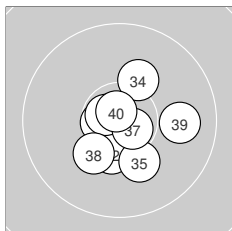

Serie 1: 103.8 (100)

10.1 ↑	10.6* ↗	10.6* →	10.3 →	10.6* ↘
10.8* ↖	10.0 ↘	10.6* ↘	10.2 ↖	10.0 ↘

beste Teiler: 157.7 (6.), 270.9 (3.), 281.3 (8.)
 Trefferlage: 1.58 mm rechts, 0.55 mm hoch
 Streuwert: 3.58, horizontal: 3.72, vertikal: 3.44

Serie 2: 103.5 (99)

10.2 ↙	10.4* ↖	10.7* ↖	10.6* ←	10.2 ←
10.5* ↘	10.6* ←	10.3 ↖	9.9 ↑	10.1 ↗

beste Teiler: 169.0 (13.), 260.0 (14.), 279.8 (17.)
 Trefferlage: 1.72 mm links, 0.89 mm hoch
 Streuwert: 3.60, horizontal: 3.26, vertikal: 3.92

Serie 3: 101.4 (96)

10.4* ↑	10.1 ↘	10.0 ↖	10.7* →	9.9 →
9.7 ↑	10.2 ↖	9.9 ↙	10.6* ↖	9.9 ↓

beste Teiler: 186.3 (24.), 294.7 (29.), 455.4 (21.)
 Trefferlage: 0.66 mm links, 0.85 mm hoch
 Streuwert: 5.08, horizontal: 4.18, vertikal: 5.84

Serie 5: 102.9 (98)

10.2 →	10.5* ↑	9.7 ↘	10.2 →	10.8* ↘
10.6* ↘	10.0 ↑	10.7* ↑	9.7 ↖	10.5* ↓

beste Teiler: 109.5 (45.), 172.4 (48.), 269.2 (46.)
 Trefferlage: 2.41 mm rechts, 0.73 mm hoch
 Streuwert: 4.15, horizontal: 3.69, vertikal: 4.56