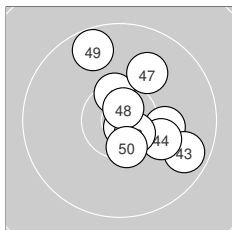

Serie 2: 103.5 (99)

10.2 ↙	10.4* ↖	10.7* ↖	10.6* ←	10.2 ←
10.5* ↘	10.6* ←	10.3 ↖	9.9 ↑	10.1 ↗

beste Teiler: 169.0 (13.), 260.0 (14.), 279.8 (17.)
 Trefferlage: 1.72 mm links, 0.89 mm hoch
 Streuwert: 3.60, horizontal: 3.26, vertikal: 3.92

Serie 3: 101.4 (96)

10.4* ↑	10.1 ↘	10.0 ↖	10.7* →	9.9 →
9.7 ↑	10.2 ↖	9.9 ↙	10.6* ↖	9.9 ↓

beste Teiler: 186.3 (24.), 294.7 (29.), 455.4 (21.)
 Trefferlage: 0.66 mm links, 0.85 mm hoch
 Streuwert: 5.08, horizontal: 4.18, vertikal: 5.84

Serie 4: 104.5 (99)

10.6* ←	10.4* ↓	10.8* ↖	10.2 ↑	10.2 ↓
10.7* ↖	10.7* ↘	10.2 ↙	9.9 →	10.8* ↖

beste Teiler: 131.9 (40.), 137.8 (33.), 205.5 (36.)
 Trefferlage: 0.47 mm rechts, 0.78 mm tief
 Streuwert: 3.39, horizontal: 3.45, vertikal: 3.34

Serie 5: 102.9 (98)

10.2 →	10.5* ↑	9.7 ↘	10.2 →	10.8* ↘
10.6* ↘	10.0 ↑	10.7* ↑	9.7 ↖	10.5* ↓

beste Teiler: 109.5 (45.), 172.4 (48.), 269.2 (46.)
 Trefferlage: 2.41 mm rechts, 0.73 mm hoch
 Streuwert: 4.15, horizontal: 3.69, vertikal: 4.56