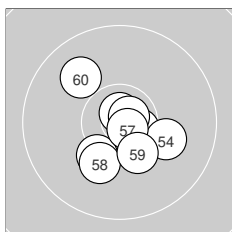

Serie 3: 101.4 (96)

10.4* ↑	10.1 ↘	10.0 ↖	10.7* →	9.9 →
9.7 ↑	10.2 ↖	9.9 ↙	10.6* ↖	9.9 ↓

beste Teiler: 186.3 (24.), 294.7 (29.), 455.4 (21.)
 Trefferlage: 0.66 mm links, 0.85 mm hoch
 Streuwert: 5.08, horizontal: 4.18, vertikal: 5.84

Serie 4: 104.5 (99)

10.6* ←	10.4* ↓	10.8* ↖	10.2 ↑	10.2 ↓
10.7* ↖	10.7* ↘	10.2 ↙	9.9 →	10.8* ↖

beste Teiler: 131.9 (40.), 137.8 (33.), 205.5 (36.)
 Trefferlage: 0.47 mm rechts, 0.78 mm tief
 Streuwert: 3.39, horizontal: 3.45, vertikal: 3.34

Serie 5: 102.9 (98)

10.2 →	10.5* ↑	9.7 ↘	10.2 →	10.8* ↘
10.6* ↘	10.0 ↑	10.7* ↑	9.7 ↖	10.5* ↓

beste Teiler: 109.5 (45.), 172.4 (48.), 269.2 (46.)
 Trefferlage: 2.41 mm rechts, 0.73 mm hoch
 Streuwert: 4.15, horizontal: 3.69, vertikal: 4.56

Serie 6: 104.2 (99)

10.4* ↘	10.8* ↑	10.6* →	10.1 →	10.8* ↗
10.3 ↙	10.8* ↘	10.2 ↓	10.3* ↘	9.9 ↖

beste Teiler: 128.0 (52.), 140.5 (57.), 149.0 (55.)
 Trefferlage: 0.64 mm rechts, 1.24 mm tief
 Streuwert: 3.45, horizontal: 3.50, vertikal: 3.41