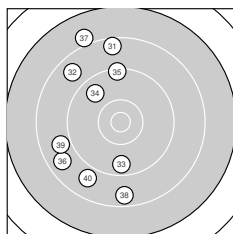

Ergebnis: **349** (368.0)  
 Serien: 85 89 92 83  
 Zähler: 8 15 15 2 0 0 0 0 0 0  
 Innenzehner: 4  
 Weitester: 2585 (14.), 2425 (7.), 2360 (37.)  
 beste Teiler: 284.8 (5.), 294.3 (16.), 304.6 (27.)  
 Trefferlage: 1.78 mm links, 1.06 mm tief  
 Streuwert: 10.73, horizontal: 8.98, vertikal: 12.23

**Serie 1: 85 (90.5)**  
 8.8 ↙ 8.7 ↓ 9.0 ↑ 9.7 ↓ 10.6\* ↑  
 8.5 ↗ 7.9 ↓ 10.0 ↓ 8.7 ↑ 8.6 ↑  
 beste Teiler: 284.8 (5.), 737.8 (8.), 966.2 (4.)  
 Trefferlage: 2.48 mm links, 0.39 mm tief  
 Streuwert: 11.97, horizontal: 3.53, vertikal: 16.56

**Serie 2: 89 (93.0)**  
 9.6 ← 10.2 ↘ 9.2 ↓ 7.7 ← 10.2 ↑  
 10.6\* ↖ 9.0 ↗ 8.3 ↗ 8.9 ↓ 9.3 →  
 beste Teiler: 294.3 (16.), 604.8 (15.), 618.0 (12.)  
 Trefferlage: 2.16 mm links, 3.68 mm tief  
 Streuwert: 10.55, horizontal: 12.23, vertikal: 8.54

**Serie 3: 92 (95.6)**  
 9.3 ↙ 8.8 ↗ 10.4\* ↓ 10.0 ↓ 9.1 →  
 9.5 → 10.6\* ↗ 9.4 → 9.1 ↗ 9.4 →  
 beste Teiler: 304.6 (27.), 431.6 (23.), 743.3 (24.)  
 Trefferlage: 4.40 mm rechts, 1.66 mm tief  
 Streuwert: 8.24, horizontal: 8.72, vertikal: 7.73