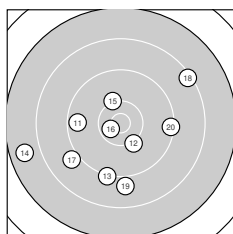

**LP 40**

StandNr: 20

**WARSAW, Maya** #999903718

**Jugend weibl.**

Wertung

**StartNr: 122**

17.08.2024 13:38

SGi Frankfurt a.d. Oder 1406 e.V.

Ergebnis: **349** (368.0)  
 Serien: 85 89 92 83  
 Zähler: 8 15 15 2 0 0 0 0 0 0  
 Innenzehner: 4  
 Weitester: 2585 (14.), 2425 (7.), 2360 (37.)  
 beste Teiler: 284.8 (5.), 294.3 (16.), 304.6 (27.)  
 Trefferlage: 1.78 mm links, 1.06 mm tief  
 Streuwert: 10.73, horizontal: 8.98, vertikal: 12.23

**Serie 1: 85 (90.5)**  
 8.8 ↙ 8.7 ↓ 9.0 ↑ 9.7 ↓ 10.6\* ↑  
 8.5 ↗ 7.9 ↓ 10.0 ↓ 8.7 ↑ 8.6 ↑  
 beste Teiler: 284.8 (5.), 737.8 (8.), 966.2 (4.)  
 Trefferlage: 2.48 mm links, 0.39 mm tief  
 Streuwert: 11.97, horizontal: 3.53, vertikal: 16.56

**Serie 2: 89 (93.0)**  
 9.6 ← 10.2 ↘ 9.2 ↓ 7.7 ← 10.2 ↑  
 10.6\* ↖ 9.0 ↗ 8.3 ↗ 8.9 ↓ 9.3 →  
 beste Teiler: 294.3 (16.), 604.8 (15.), 618.0 (12.)  
 Trefferlage: 2.16 mm links, 3.68 mm tief  
 Streuwert: 10.55, horizontal: 12.23, vertikal: 8.54