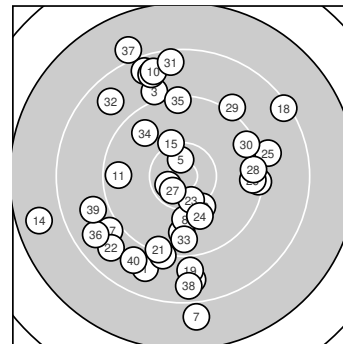

Ergebnis: **349** (368.0)  
 Serien: 85 89 92 83  
 Zähler: 8 15 15 2 0 0 0 0 0 0  
 Innenzehner: 4  
 Weitester: 2585 (14.), 2425 (7.), 2360 (37.)  
 beste Teiler: 284.8 (5.), 294.3 (16.), 304.6 (27.)  
 Trefferlage: 1.78 mm links, 1.06 mm tief  
 Streuwert: 10.73, horizontal: 8.98, vertikal: 12.23

**Serie 1: 85 (90.5)**  
 8.8 ↙ 8.7 ↓ 9.0 ↑ 9.7 ↓ 10.6\* ↑  
 8.5 ↗ 7.9 ↓ 10.0 ↓ 8.7 ↑ 8.6 ↑  
 beste Teiler: 284.8 (5.), 737.8 (8.), 966.2 (4.)  
 Trefferlage: 2.48 mm links, 0.39 mm tief  
 Streuwert: 11.97, horizontal: 3.53, vertikal: 16.56

**Serie 2: 89 (93.0)**  
 9.6 ← 10.2 ↘ 9.2 ↓ 7.7 ← 10.2 ↑  
 10.6\* ↖ 9.0 ↗ 8.3 ↗ 8.9 ↓ 9.3 →  
 beste Teiler: 294.3 (16.), 604.8 (15.), 618.0 (12.)  
 Trefferlage: 2.16 mm links, 3.68 mm tief  
 Streuwert: 10.55, horizontal: 12.23, vertikal: 8.54

**Serie 4: 83 (88.9)**  
 8.5 ↑ 8.7 ↘ 9.6 ↓ 9.7 ↘ 9.3 ↑  
 8.7 ↖ 8.0 ↑ 8.6 ↓ 8.9 ← 8.9 ↙  
 beste Teiler: 987.6 (34.), 1084.1 (33.), 1307.8 (35.)  
 Trefferlage: 6.90 mm links, 1.46 mm hoch  
 Streuwert: 11.51, horizontal: 6.23, vertikal: 15.03