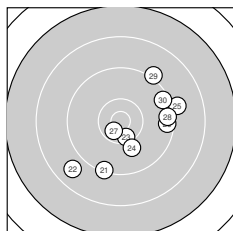

**LP 40**

StandNr: 20

**WARSAW, Maya** #999903718

**Jugend weibl.**

Wertung

**StartNr: 122**

17.08.2024 13:38

SGi Frankfurt a.d. Oder 1406 e.V.

Ergebnis: **349** (368.0)  
 Serien: 85 89 92 83  
 Zähler: 8 15 15 2 0 0 0 0 0 0  
 Innenzehner: 4  
 Weitester: 2585 (14.), 2425 (7.), 2360 (37.)  
 beste Teiler: 284.8 (5.), 294.3 (16.), 304.6 (27.)  
 Trefferlage: 1.78 mm links, 1.06 mm tief  
 Streuwert: 10.73, horizontal: 8.98, vertikal: 12.23

**Serie 1: 85 (90.5)**  
 8.8 ↙ 8.7 ↓ 9.0 ↑ 9.7 ↓ 10.6\* ↑  
 8.5 ↗ 7.9 ↓ 10.0 ↓ 8.7 ↑ 8.6 ↑  
 beste Teiler: 284.8 (5.), 737.8 (8.), 966.2 (4.)  
 Trefferlage: 2.48 mm links, 0.39 mm tief  
 Streuwert: 11.97, horizontal: 3.53, vertikal: 16.56

**Serie 2: 89 (93.0)**  
 9.6 ← 10.2 ↘ 9.2 ↓ 7.7 ← 10.2 ↑  
 10.6\* ↖ 9.0 ↗ 8.3 ↗ 8.9 ↓ 9.3 →  
 beste Teiler: 294.3 (16.), 604.8 (15.), 618.0 (12.)  
 Trefferlage: 2.16 mm links, 3.68 mm tief  
 Streuwert: 10.55, horizontal: 12.23, vertikal: 8.54