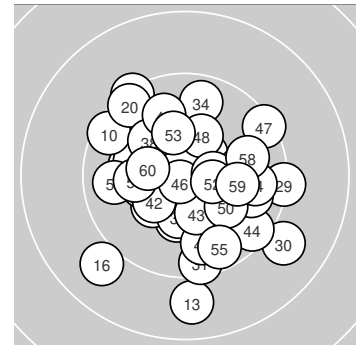

Grot

Ergebnis: **605.9** (578)
 Serien: 102.3 99.6 101.3 101.3 100.5 100.9
 Zähler: 39 20 1 0 0 0 0 0 0 0
 Innenzehner: 21
 Weitester: 1641 (13.), 1569 (16.), 1546 (30.)
 beste Teiler: 94.3 (36.), 104.0 (46.), 104.2 (25.)
 Trefferlage: 0.59 mm rechts, 1.12 mm tief
 Streuwert: 5.41, horizontal: 5.57, vertikal: 5.26

Serie 1: 102.3 (98)

10.3 ←	10.0 ←	10.6* ↓	10.6* ↘	10.4* ↘
10.8* ↘	10.1 ←	10.6* ←	9.4 ↗	9.5 ↘

beste Teiler: 138.9 (6.), 265.2 (4.), 294.3 (3.)
 Trefferlage: 3.69 mm links, 0.89 mm hoch
 Streuwert: 4.15, horizontal: 4.00, vertikal: 4.29

Serie 5: 100.5 (96)

9.9 ↑	10.3* ↗	10.3* ↓	9.6 ↘	9.8 ↘
10.8* ↗	9.4 ↗	10.3 ↑	10.0 →	10.1 ↘

beste Teiler: 104.0 (46.), 506.7 (43.), 515.6 (42.)
 Trefferlage: 3.63 mm rechts, 0.22 mm tief
 Streuwert: 5.10, horizontal: 5.09, vertikal: 5.11

Serie 6: 100.9 (96)

10.5* →	10.5* →	10.2 ↑	9.8 →	9.7 ↓
9.8 ←	10.1 ←	9.9 →	10.1 →	10.3* ←

beste Teiler: 364.1 (52.), 365.0 (51.), 488.3 (60.)
 Trefferlage: 1.37 mm rechts, 0.48 mm tief
 Streuwert: 5.25, horizontal: 6.43, vertikal: 3.72