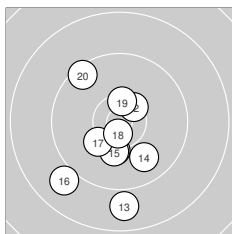

Grot

Ergebnis: **605.9** (578)
 Serien: 102.3 99.6 101.3 101.3 100.5 100.9
 Zähler: 39 20 1 0 0 0 0 0 0 0
 Innenzehner: 21
 Weitester: 1641 (13.), 1569 (16.), 1546 (30.)
 beste Teiler: 94.3 (36.), 104.0 (46.), 104.2 (25.)
 Trefferlage: 0.59 mm rechts, 1.12 mm tief
 Streuwert: 5.41, horizontal: 5.57, vertikal: 5.26

Serie 1: 102.3 (98)

10.3 ←	10.0 ←	10.6* ↓	10.6* ↘	10.4* ↘
10.8* ↘	10.1 ←	10.6* ←	9.4 ↗	9.5 ↘

beste Teiler: 138.9 (6.), 265.2 (4.), 294.3 (3.)
 Trefferlage: 3.69 mm links, 0.89 mm hoch
 Streuwert: 4.15, horizontal: 4.00, vertikal: 4.29

Serie 2: 99.6 (95)

10.2 ↓	10.5* ↗	8.9 ↓	9.9 ↘	10.2 ↓
9.0 ↗	10.2 ↗	10.7* ↓	10.5* ↑	9.5 ↘

beste Teiler: 234.0 (18.), 392.4 (12.), 395.9 (19.)
 Trefferlage: 1.53 mm links, 3.65 mm tief
 Streuwert: 6.23, horizontal: 4.64, vertikal: 7.49

Serie 5: 100.5 (96)

9.9 ↑	10.3* ↗	10.3* ↓	9.6 ↘	9.8 ↘
10.8* ↗	9.4 ↗	10.3 ↑	10.0 →	10.1 ↘

beste Teiler: 104.0 (46.), 506.7 (43.), 515.6 (42.)
 Trefferlage: 3.63 mm rechts, 0.22 mm tief
 Streuwert: 5.10, horizontal: 5.09, vertikal: 5.11