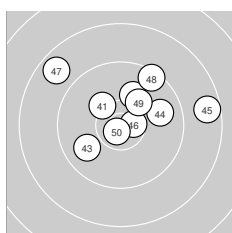

Serie 2: 101.5 (98)

10.2 ←	10.2 ↙	10.3 ↘	10.0 ↗	9.9 ↘
10.2 →	10.2 ↘	9.6 ←	10.4* ↙	10.5* ↖

beste Teiler: 389.1 (20.), 462.0 (19.), 547.0 (13.)
 Trefferlage: 0.93 mm links, 0.81 mm tief
 Streuwert: 4.91, horizontal: 5.59, vertikal: 4.13

Serie 3: 101.7 (97)

10.1 ↗	10.7* ←	10.4* ↓	10.1 ←	10.4* ↓
9.9 ↓	9.9 ↗	10.3 ↘	9.3 ↗	10.6* →

beste Teiler: 228.1 (22.), 248.0 (30.), 455.8 (23.)
 Trefferlage: 0.20 mm rechts, 0.80 mm hoch
 Streuwert: 5.18, horizontal: 4.27, vertikal: 5.95

Serie 4: 98.8 (93)

9.4 ←	9.7 ↗	9.9 →	9.9 ↗	10.4* ↑
10.4* →	9.6 ↘	9.7 ←	10.4* ↑	9.4 ↑

beste Teiler: 404.8 (36.), 454.8 (39.), 463.7 (35.)
 Trefferlage: 1.75 mm links, 4.33 mm hoch
 Streuwert: 5.75, horizontal: 6.64, vertikal: 4.69

Serie 5: 98.8 (93)

10.3 ↘	10.1 ↗	9.9 ↙	9.9 →	8.7 →
10.6* →	8.8 ↘	9.5 ↗	10.2 ↗	10.8* ↙

beste Teiler: 156.0 (50.), 270.9 (46.), 557.5 (41.)
 Trefferlage: 1.68 mm rechts, 3.64 mm hoch
 Streuwert: 7.06, horizontal: 8.70, vertikal: 4.89