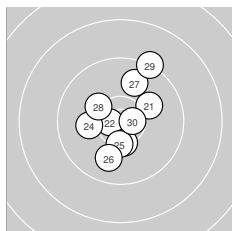

Ergebnis: **599.2** (571)
 Serien: 98.1 101.5 101.7 98.8 98.8 100.3
 Zähler: 34 23 3 0 0 0 0 0 0 0
 Innenzehner: 17
 Weitester: 2140 (3.), 1839 (45.), 1760 (47.)
 beste Teiler: 156.0 (50.), 176.3 (51.), 193.3 (54.)
 Trefferlage: 0.23 mm links, 0.96 mm hoch
 Streuwert: 6.21, horizontal: 6.54, vertikal: 5.87

Serie 1: 98.1 (93)

10.3* ↖	9.7 ↙	8.3 ↘	9.2 ←	9.9 ←
9.9 ↓	9.5 ↓	10.5* →	10.3* ↙	10.5* ↘

beste Teiler: 334.5 (10.), 357.7 (8.), 516.7 (1.)
 Trefferlage: 4.15 mm links, 4.30 mm tief
 Streuwert: 6.48, horizontal: 6.41, vertikal: 6.54

Serie 2: 101.5 (98)

10.2 ←	10.2 ↙	10.3 ↘	10.0 ↗	9.9 ↘
10.2 →	10.2 ↘	9.6 ←	10.4* ↙	10.5* ↖

beste Teiler: 389.1 (20.), 462.0 (19.), 547.0 (13.)
 Trefferlage: 0.93 mm links, 0.81 mm tief
 Streuwert: 4.91, horizontal: 5.59, vertikal: 4.13

Serie 3: 101.7 (97)

10.1 ↗	10.7* ←	10.4* ↓	10.1 ←	10.4* ↓
9.9 ↓	9.9 ↗	10.3 ↘	9.3 ↗	10.6* →

beste Teiler: 228.1 (22.), 248.0 (30.), 455.8 (23.)
 Trefferlage: 0.20 mm rechts, 0.80 mm hoch
 Streuwert: 5.18, horizontal: 4.27, vertikal: 5.95