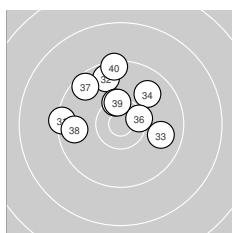

Serie 1: 98.1 (93)

10.3* ↖	9.7 ↙	8.3 ↘	9.2 ←	9.9 ←
9.9 ↓	9.5 ↓	10.5* →	10.3* ↙	10.5* ↘

beste Teiler: 334.5 (10.), 357.7 (8.), 516.7 (1.)
 Trefferlage: 4.15 mm links, 4.30 mm tief
 Streuwert: 6.48, horizontal: 6.41, vertikal: 6.54

Serie 2: 101.5 (98)

10.2 ←	10.2 ↙	10.3 ↘	10.0 ↗	9.9 ↘
10.2 →	10.2 ↘	9.6 ←	10.4* ↙	10.5* ↖

beste Teiler: 389.1 (20.), 462.0 (19.), 547.0 (13.)
 Trefferlage: 0.93 mm links, 0.81 mm tief
 Streuwert: 4.91, horizontal: 5.59, vertikal: 4.13

Serie 3: 101.7 (97)

10.1 ↗	10.7* ←	10.4* ↓	10.1 ←	10.4* ↓
9.9 ↓	9.9 ↗	10.3 ↘	9.3 ↗	10.6* →

beste Teiler: 228.1 (22.), 248.0 (30.), 455.8 (23.)
 Trefferlage: 0.20 mm rechts, 0.80 mm hoch
 Streuwert: 5.18, horizontal: 4.27, vertikal: 5.95

Serie 4: 98.8 (93)

9.4 ←	9.7 ↗	9.9 →	9.9 ↗	10.4* ↑
10.4* →	9.6 ↘	9.7 ←	10.4* ↑	9.4 ↑

beste Teiler: 404.8 (36.), 454.8 (39.), 463.7 (35.)
 Trefferlage: 1.75 mm links, 4.33 mm hoch
 Streuwert: 5.75, horizontal: 6.64, vertikal: 4.69