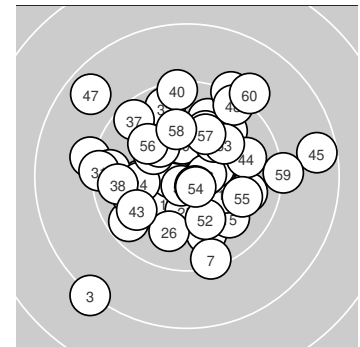

Ergebnis: **599.2** (571)
 Serien: 98.1 101.5 101.7 98.8 98.8 100.3
 Zähler: 34 23 3 0 0 0 0 0 0 0
 Innenzehner: 17
 Weitester: 2140 (3.), 1839 (45.), 1760 (47.)
 beste Teiler: 156.0 (50.), 176.3 (51.), 193.3 (54.)
 Trefferlage: 0.23 mm links, 0.96 mm hoch
 Streuwert: 6.21, horizontal: 6.54, vertikal: 5.87

Serie 4: 98.8 (93)

9.4 ←	9.7 ↗	9.9 →	9.9 ↗	10.4* ↑
10.4* →	9.6 ↘	9.7 ←	10.4* ↑	9.4 ↑

beste Teiler: 404.8 (36.), 454.8 (39.), 463.7 (35.)
 Trefferlage: 1.75 mm links, 4.33 mm hoch
 Streuwert: 5.75, horizontal: 6.64, vertikal: 4.69

Serie 5: 98.8 (93)

10.3 ↘	10.1 ↗	9.9 ↙	9.9 →	8.7 →
10.6* →	8.8 ↘	9.5 ↗	10.2 ↗	10.8* ↙

beste Teiler: 156.0 (50.), 270.9 (46.), 557.5 (41.)
 Trefferlage: 1.68 mm rechts, 3.64 mm hoch
 Streuwert: 7.06, horizontal: 8.70, vertikal: 4.89

Serie 6: 100.3 (97)

10.7* ↘	10.1 ↓	10.1 ↗	10.7* ↘	9.9 ↘
10.1 ↘	10.2 ↗	10.1 ↑	9.3 →	9.1 ↗

beste Teiler: 176.3 (51.), 193.3 (54.), 638.8 (57.)
 Trefferlage: 3.56 mm rechts, 2.15 mm hoch
 Streuwert: 5.35, horizontal: 5.41, vertikal: 5.29