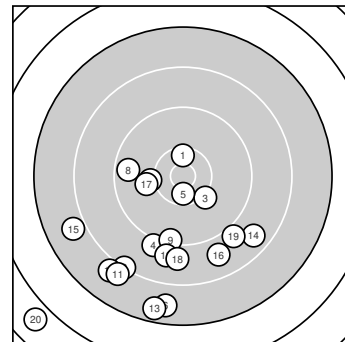

Ergebnis: **168** (176.6)
 Serien: 90 78
 Zähler: 5 4 7 3 0 1 0 0 0 0 0
 Innenzehner: 2
 Weitester: 4105 (20.), 2698 (13.), 2603 (6.)
 beste Teiler: 352.0 (5.), 414.0 (1.), 618.1 (3.)
 Trefferlage: 5.08 mm links, 12.55 mm tief
 Streuwert: 9.87, horizontal: 10.35, vertikal: 9.36

Serie 1: 90 (93.1)

10.4* ↑	8.2 ↙	10.2 ↘	9.1 ↙	10.5* ↓
7.7 ↓	10.1 ←	9.6 ←	9.3 ↓	8.0 ↙

beste Teiler: 352.0 (5.), 414.0 (1.), 618.1 (3.)
 Trefferlage: 5.11 mm links, 9.26 mm tief
 Streuwert: 8.24, horizontal: 6.00, vertikal: 9.99

Serie 2: 78 (83.5)

8.0 ↙	8.9 ↓	7.6 ↓	8.6 ↘	7.9 ↙
8.8 ↘	10.0 ←	8.9 ↓	9.0 ↘	5.8 ↙

beste Teiler: 746.1 (17.), 1568.4 (19.), 1617.8 (12.)
 Trefferlage: 5.05 mm links, 15.84 mm tief
 Streuwert: 11.21, horizontal: 13.79, vertikal: 7.82