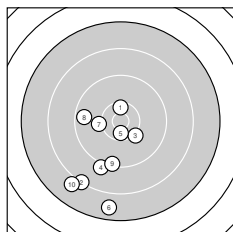

Ergebnis: **168** (176.6)
 Serien: 90 78
 Zähler: 5 4 7 3 0 1 0 0 0 0 0
 Innenzehner: 2
 Weitester: 4105 (20.), 2698 (13.), 2603 (6.)
 beste Teiler: 352.0 (5.), 414.0 (1.), 618.1 (3.)
 Trefferlage: 5.08 mm links, 12.55 mm tief
 Streuwert: 9.87, horizontal: 10.35, vertikal: 9.36

Serie 1: 90 (93.1)

10.4* ↑	8.2 ↙	10.2 ↘	9.1 ↙	10.5* ↓
7.7 ↓	10.1 ←	9.6 ←	9.3 ↓	8.0 ↙

beste Teiler: 352.0 (5.), 414.0 (1.), 618.1 (3.)
 Trefferlage: 5.11 mm links, 9.26 mm tief
 Streuwert: 8.24, horizontal: 6.00, vertikal: 9.99

Serie 2: 78 (83.5)

8.0 ↙	8.9 ↓	7.6 ↓	8.6 ↘	7.9 ↙
8.8 ↘	10.0 ←	8.9 ↓	9.0 ↘	5.8 ↙

beste Teiler: 746.1 (17.), 1568.4 (19.), 1617.8 (12.)
 Trefferlage: 5.05 mm links, 15.84 mm tief
 Streuwert: 11.21, horizontal: 13.79, vertikal: 7.82