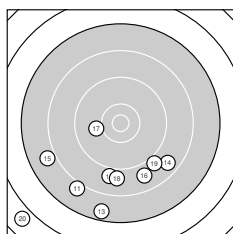

Ergebnis: **168** (176.6)
 Serien: 90 78
 Zähler: 5 4 7 3 0 1 0 0 0 0 0
 Innenzehner: 2
 Weitester: 4105 (20.), 2698 (13.), 2603 (6.)
 beste Teiler: 352.0 (5.), 414.0 (1.), 618.1 (3.)
 Trefferlage: 5.08 mm links, 12.55 mm tief
 Streuwert: 9.87, horizontal: 10.35, vertikal: 9.36

Serie 1: 90 (93.1)

10.4* ↑	8.2 ↙	10.2 ↘	9.1 ↙	10.5* ↓
7.7 ↓	10.1 ←	9.6 ←	9.3 ↓	8.0 ↙

beste Teiler: 352.0 (5.), 414.0 (1.), 618.1 (3.)
 Trefferlage: 5.11 mm links, 9.26 mm tief
 Streuwert: 8.24, horizontal: 6.00, vertikal: 9.99

Serie 2: 78 (83.5)

8.0 ↙	8.9 ↓	7.6 ↓	8.6 ↘	7.9 ↙
8.8 ↘	10.0 ←	8.9 ↓	9.0 ↘	5.8 ↙

beste Teiler: 746.1 (17.), 1568.4 (19.), 1617.8 (12.)
 Trefferlage: 5.05 mm links, 15.84 mm tief
 Streuwert: 11.21, horizontal: 13.79, vertikal: 7.82