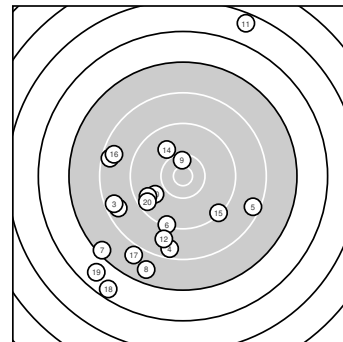

Ergebnis: **158** (169.7)  
 Serien: 82 76  
 Zähler: 1 6 7 3 2 1 0 0 0 0 0  
 Innenzehner: 1  
 Weitestе: 4315 (11.), 3532 (18.), 3377 (19.)  
 beste Teiler: 416.5 (9.), 814.1 (14.), 867.6 (10.)  
 Trefferlage: 7.82 mm links, 7.75 mm tief  
 Streuwert: 13.77, horizontal: 11.82, vertikal: 15.48

**Serie 1: 82 (87.3)**

8.5 ↖	8.6 ↙	8.5 ↙	8.5 ↓	8.5 ↘
9.3 ↓	7.4 ↙	7.7 ↓	10.4* ↑	9.9 ↙

beste Teiler: 416.5 (9.), 867.6 (10.), 1331.3 (6.)  
 Trefferlage: 8.15 mm links, 9.46 mm tief  
 Streuwert: 10.79, horizontal: 11.84, vertikal: 9.64

**Serie 2: 76 (82.4)**

5.6 ↗	8.8 ↓	9.6 ↙	9.9 ↖	9.3 ↘
8.6 ↖	7.9 ↙	6.5 ↙	6.7 ↙	9.5 ↙

beste Teiler: 814.1 (14.), 1056.0 (13.), 1144.2 (20.)  
 Trefferlage: 7.49 mm links, 6.04 mm tief  
 Streuwert: 16.75, horizontal: 12.42, vertikal: 20.16