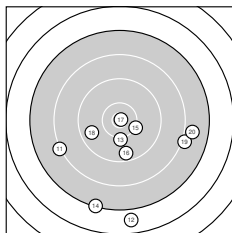

LP 20

Schüler weibl.

StartNr: 83

StandNr: 20

Wertung

17.08.2024 12:07

GRAF, Romy #999903681

PSV Olympia Berlin e.V.

Ergebnis: **169** (179.0)
 Serien: 85 84
 Zähler: 4 6 6 3 1 0 0 0 0 0 0
 Innenzehner: 1
 Weitestе: 3330 (12.), 2950 (14.), 2444 (20.)
 beste Teiler: 49.1 (17.), 532.0 (5.), 587.3 (15.)
 Trefferlage: 0.02 mm rechts, 7.24 mm tief
 Streuwert: 12.05, horizontal: 11.90, vertikal: 12.20

Serie 1: 85 (90.1)

8.6 ↑	9.6 ↙	8.4 ↘	7.9 ↓	10.3 ↙
9.1 ↘	9.0 →	8.5 ←	8.9 ↗	9.8 ↓

beste Teiler: 532.0 (5.), 896.4 (10.), 1090.5 (2.)
 Trefferlage: 2.01 mm links, 3.91 mm tief
 Streuwert: 11.78, horizontal: 10.62, vertikal: 12.83

Serie 2: 84 (88.9)

8.2 ↙	6.8 ↓	10.2 ↓	7.3 ↓	10.2 ↘
9.6 ↓	10.9* ↗	9.7 ↙	8.1 →	7.9 →

beste Teiler: 49.1 (17.), 587.3 (15.), 638.7 (13.)
 Trefferlage: 2.06 mm rechts, 10.57 mm tief
 Streuwert: 12.29, horizontal: 13.31, vertikal: 11.17