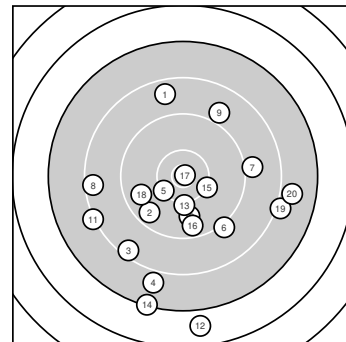

LP 20

Schüler weibl.

StartNr: 83

StandNr: 20

Wertung

17.08.2024 12:07

GRAF, Romy #999903681

PSV Olympia Berlin e.V.

Ergebnis: **169** (179.0)
 Serien: 85 84
 Zähler: 4 6 6 3 1 0 0 0 0 0 0
 Innenzehner: 1
 Weitestе: 3330 (12.), 2950 (14.), 2444 (20.)
 beste Teiler: 49.1 (17.), 532.0 (5.), 587.3 (15.)
 Trefferlage: 0.02 mm rechts, 7.24 mm tief
 Streuwert: 12.05, horizontal: 11.90, vertikal: 12.20

Serie 1: 85 (90.1)

8.6 ↑	9.6 ↙	8.4 ↘	7.9 ↓	10.3 ↙
9.1 ↘	9.0 →	8.5 ←	8.9 ↗	9.8 ↓

beste Teiler: 532.0 (5.), 896.4 (10.), 1090.5 (2.)
 Trefferlage: 2.01 mm links, 3.91 mm tief
 Streuwert: 11.78, horizontal: 10.62, vertikal: 12.83

Serie 2: 84 (88.9)

8.2 ↙	6.8 ↓	10.2 ↓	7.3 ↓	10.2 ↘
9.6 ↓	10.9* ↗	9.7 ↙	8.1 →	7.9 →

beste Teiler: 49.1 (17.), 587.3 (15.), 638.7 (13.)
 Trefferlage: 2.06 mm rechts, 10.57 mm tief
 Streuwert: 12.29, horizontal: 13.31, vertikal: 11.17