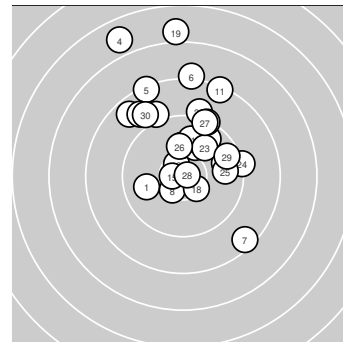

Ergebnis: **282.2** (268)
 Serien: 88.9 96.1 97.2
 Zähler: 9 13 6 1 1 0 0 0 0 0 0
 Innenzehner: 5
 Weitesten: 3275 (4.), 3150 (19.), 2186 (6.)
 beste Teiler: 96.8 (28.), 235.0 (15.), 298.4 (13.)
 Trefferlage: 0.85 mm rechts, 8.46 mm hoch
 Streuwert: 8.49, horizontal: 7.09, vertikal: 9.69

Serie 1: 88.9 (83)

9.9 ←	8.7 ↘	9.1 ↘	6.9 ↘	8.4 ↘
8.2 ↑	8.5 ↘	10.5* ↗	8.9 ↘	9.8 →

beste Teiler: 381.6 (8.), 826.5 (1.), 946.9 (10.)
 Trefferlage: 3.46 mm links, 9.45 mm hoch
 Streuwert: 11.33, horizontal: 9.00, vertikal: 13.25

Serie 2: 96.1 (92)

8.4 ↗	9.9 ↗	10.6* ↘	9.7 ↗	10.7* ←
10.1 ↑	10.1 ↗	10.5* ↘	7.0 ↑	9.1 ↗

beste Teiler: 235.0 (15.), 298.4 (13.), 399.1 (18.)
 Trefferlage: 2.00 mm rechts, 9.33 mm hoch
 Streuwert: 7.45, horizontal: 3.36, vertikal: 9.99

Serie 3: 97.2 (93)

9.9 ↗	9.3 ↗	10.0 ↗	9.3 →	9.8 →
10.1 ↑	9.4 ↗	10.8* →	9.6 →	9.0 ↘

beste Teiler: 96.8 (28.), 656.5 (26.), 778.6 (23.)
 Trefferlage: 4.01 mm rechts, 6.60 mm hoch
 Streuwert: 5.36, horizontal: 6.02, vertikal: 4.62