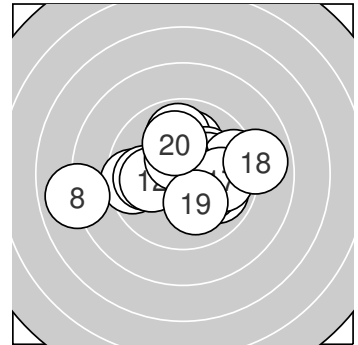

Ergebnis: **198.6** (190)  
 Serien: 98.4 100.2  
 Zähler: 12 6 2 0 0 0 0 0 0 0  
 Innenzehner: 7  
 Weitester: 750 (8.), 512 (18.), 364 (14.)  
 beste Teiler: 68.6 (11.), 82.3 (7.), 119.0 (16.)  
 Trefferlage: 0.18 mm rechts, 0.36 mm hoch  
 Streuwert: 2.14, horizontal: 2.72, vertikal: 1.34

**Serie 1: 98.4 (94)**

9.5 ←                      9.9 ←                      10.1 ↑                      9.9 →                      10.0 ↑  
 9.9 ↑                      10.6\* ↘                      8.0 ←                      10.2\* ↗                      10.3\* →  
 beste Teiler: 82.3 (7.), 154.0 (10.), 188.8 (9.)  
 Trefferlage: 0.90 mm links, 0.48 mm hoch  
 Streuwert: 2.32, horizontal: 2.91, vertikal: 1.53

**Serie 2: 100.2 (96)**

10.7\* ↗                      10.1 ←                      10.2\* →                      9.5 →                      10.2\* ↘  
 10.5\* ↘                      9.9 →                      8.9 →                      10.1 ↓                      10.1 ↑  
 beste Teiler: 68.6 (11.), 119.0 (16.), 181.0 (13.)  
 Trefferlage: 1.28 mm rechts, 0.23 mm hoch  
 Streuwert: 1.72, horizontal: 2.13, vertikal: 1.18