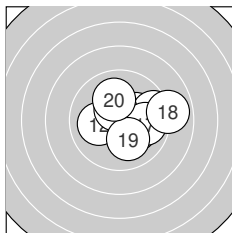

Ergebnis: **198.6** (190)  
 Serien: 98.4 100.2  
 Zähler: 12 6 2 0 0 0 0 0 0 0  
 Innenzehner: 7  
 Weitester: 750 (8.), 512 (18.), 364 (14.)  
 beste Teiler: 68.6 (11.), 82.3 (7.), 119.0 (16.)  
 Trefferlage: 0.18 mm rechts, 0.36 mm hoch  
 Streuwert: 2.14, horizontal: 2.72, vertikal: 1.34

**Serie 1: 98.4 (94)**

9.5 ←                      9.9 ←                      10.1 ↑                      9.9 →                      10.0 ↑  
 9.9 ↑                      10.6\* ↘                      8.0 ←                      10.2\* ↗                      10.3\* →  
 beste Teiler: 82.3 (7.), 154.0 (10.), 188.8 (9.)  
 Trefferlage: 0.90 mm links, 0.48 mm hoch  
 Streuwert: 2.32, horizontal: 2.91, vertikal: 1.53

**Serie 2: 100.2 (96)**

10.7\* ↗                      10.1 ←                      10.2\* →                      9.5 →                      10.2\* ↘  
 10.5\* ↘                      9.9 →                      8.9 →                      10.1 ↓                      10.1 ↑  
 beste Teiler: 68.6 (11.), 119.0 (16.), 181.0 (13.)  
 Trefferlage: 1.28 mm rechts, 0.23 mm hoch  
 Streuwert: 1.72, horizontal: 2.13, vertikal: 1.18