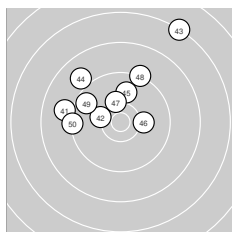

### Serie 1: 98.6 (94)

10.3* →	10.2 →	10.0 ↑	9.2 ↗	10.5* ↖
10.3 ↖	9.9 ←	9.9 ↑	9.6 ↗	8.7 ↘

beste Teiler: 345.0 (5.), 507.6 (1.), 551.9 (6.)  
 Trefferlage: 2.81 mm rechts, 4.73 mm hoch  
 Streuwert: 5.98, horizontal: 7.29, vertikal: 4.29

### Serie 2: 99.0 (95)

10.5* ↑	9.7 ↑	9.9 ↖	10.2 ↑	10.2 →
9.6 ↖	9.1 ↑	10.1 ↘	9.3 →	10.4* ←

beste Teiler: 364.5 (11.), 436.2 (20.), 573.9 (15.)  
 Trefferlage: 0.13 mm rechts, 4.62 mm hoch  
 Streuwert: 5.84, horizontal: 6.40, vertikal: 5.23

### Serie 3: 100.1 (96)

9.9 ←	9.6 ↑	10.2 ↑	9.0 →	10.1 ↖
9.7 →	10.4* ↑	10.6* ←	10.3 ↗	10.3 ↖

beste Teiler: 291.3 (28.), 466.0 (27.), 548.9 (30.)  
 Trefferlage: 0.34 mm rechts, 3.39 mm hoch  
 Streuwert: 5.73, horizontal: 7.25, vertikal: 3.63

### Serie 4: 100.4 (96)

10.2 ↗	10.4* ↑	9.6 ↑	10.3 ←	10.4* ↑
9.2 ↑	10.2 ↗	9.7 ↑	10.5* ↘	9.9 ↑

beste Teiler: 376.8 (39.), 450.7 (32.), 457.9 (35.)  
 Trefferlage: 0.32 mm rechts, 5.19 mm hoch  
 Streuwert: 4.43, horizontal: 3.31, vertikal: 5.32