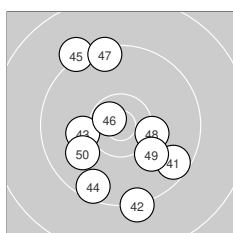

Serie 4: 103.7 (98)
10.3* ↑   10.4* ↓   10.6* ↘   9.9 ←   10.1 ↓
10.6* ↓   10.8* ↗   9.9 →   10.4* ←   10.7* →
beste Teiler: 145.6 (37.), 192.0 (40.), 293.2 (36.)
Trefferlage: 0.42 mm links, 0.71 mm tief
Streuwert: 3.83, horizontal: 4.15, vertikal: 3.49