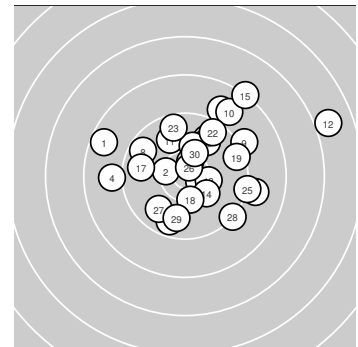

Ergebnis: **288.3** (273)  
 Serien: 95.1 94.9 98.3  
 Zähler: 9 17 3 0 1 0 0 0 0 0 0  
 Innenzehner: 7  
 Weitester: 3202 (12.), 2117 (15.), 1838 (1.)  
 beste Teiler: 200.8 (26.), 318.7 (7.), 322.6 (5.)  
 Trefferlage: 2.81 mm rechts, 2.98 mm hoch  
 Streuwert: 8.38, horizontal: 9.51, vertikal: 7.07

**Serie 1: 95.1 (91)**

8.7 ↖	10.4* ↖	9.0 ↗	9.0 ←	10.5* ↗
9.1 →	10.6* ↘	9.7 ↖	9.2 ↗	8.9 ↗

beste Teiler: 318.7 (7.), 322.6 (5.), 412.5 (2.)  
 Trefferlage: 0.30 mm rechts, 4.62 mm hoch  
 Streuwert: 8.98, horizontal: 11.25, vertikal: 5.90

**Serie 2: 94.9 (89)**

9.9 ↖	6.9 →	10.3* →	10.2 ↘	8.3 ↗
9.8 ↗	9.8 ←	10.3* ↓	9.5 →	9.9 ↗

beste Teiler: 504.3 (13.), 505.5 (18.), 576.9 (14.)  
 Trefferlage: 6.09 mm rechts, 4.71 mm hoch  
 Streuwert: 8.85, horizontal: 10.49, vertikal: 6.82

**Serie 3: 98.3 (93)**

10.1 ↗	9.6 ↗	9.6 ↖	9.7 ↓	9.3 →
10.7* ↗	9.9 ↘	9.3 ↘	9.8 ↓	10.3* ↗

beste Teiler: 200.8 (26.), 524.7 (30.), 657.7 (21.)  
 Trefferlage: 2.05 mm rechts, 0.39 mm tief  
 Streuwert: 6.94, horizontal: 5.96, vertikal: 7.79