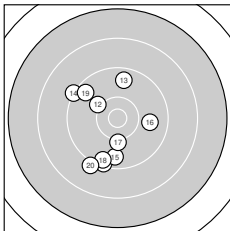

Ergebnis: **181** (188.6)
 Serien: 89 92
 Zähler: 5 12 2 1 0 0 0 0 0 0
 Innenzehner: 2
 Weitestе: 3094 (8.), 2105 (1.), 1659 (4.)
 beste Teiler: 175.5 (7.), 184.8 (9.), 654.9 (12.)
 Trefferlage: 4.44 mm links, 3.23 mm tief
 Streuwert: 9.05, horizontal: 6.86, vertikal: 10.80

Serie 1: 89 (92.8)

8.3 ↓	9.0 ↙	9.7 ←	8.9 ←	10.0 ←
9.3 ↗	10.7* ↙	7.1 ↓	10.7* ↖	9.1 ↑

beste Teiler: 175.5 (7.), 184.8 (9.), 773.9 (5.)
 Trefferlage: 5.75 mm links, 3.78 mm tief
 Streuwert: 10.57, horizontal: 7.77, vertikal: 12.77

Serie 2: 92 (95.8)

9.3 ↓	10.1 ↘	9.6 ↑	9.2 ↖	9.6 ↓
9.8 →	10.1 ↓	9.4 ↓	9.6 ↖	9.1 ↙

beste Teiler: 654.9 (12.), 655.0 (17.), 886.8 (16.)
 Trefferlage: 3.14 mm links, 2.68 mm tief
 Streuwert: 7.68, horizontal: 5.92, vertikal: 9.09