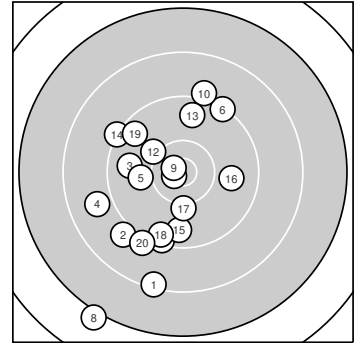

Ergebnis: **181** (188.6)
 Serien: 89 92
 Zähler: 5 12 2 1 0 0 0 0 0 0
 Innenzehner: 2
 Weitestе: 3094 (8.), 2105 (1.), 1659 (4.)
 beste Teiler: 175.5 (7.), 184.8 (9.), 654.9 (12.)
 Trefferlage: 4.44 mm links, 3.23 mm tief
 Streuwert: 9.05, horizontal: 6.86, vertikal: 10.80

Serie 1: 89 (92.8)

8.3 ↓	9.0 ↙	9.7 ←	8.9 ←	10.0 ←
9.3 ↗	10.7* ↙	7.1 ↓	10.7* ↖	9.1 ↑

beste Teiler: 175.5 (7.), 184.8 (9.), 773.9 (5.)
 Trefferlage: 5.75 mm links, 3.78 mm tief
 Streuwert: 10.57, horizontal: 7.77, vertikal: 12.77

Serie 2: 92 (95.8)

9.3 ↓	10.1 ↘	9.6 ↑	9.2 ↖	9.6 ↓
9.8 →	10.1 ↓	9.4 ↓	9.6 ↖	9.1 ↙

beste Teiler: 654.9 (12.), 655.0 (17.), 886.8 (16.)
 Trefferlage: 3.14 mm links, 2.68 mm tief
 Streuwert: 7.68, horizontal: 5.92, vertikal: 9.09