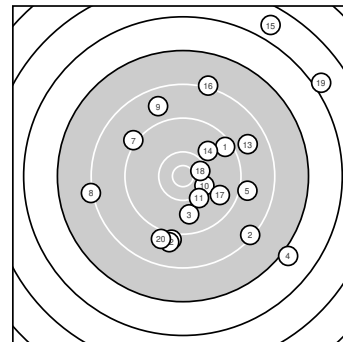

Ergebnis: **169** (175.8)  
 Serien: 86 83  
 Zähler: 3 9 5 1 1 1 0 0 0 0 0  
 Innenzehner: 1  
 Weitesten: 4139 (15.), 3952 (19.), 3128 (4.)  
 beste Teiler: 429.0 (18.), 554.7 (10.), 644.6 (11.)  
 Trefferlage: 5.97 mm rechts, 0.96 mm hoch  
 Streuwert: 13.81, horizontal: 12.84, vertikal: 14.71

**Serie 1: 86 (88.9)**

9.4 ↗	8.3 ↘	9.8 ↓	7.0 ↘	9.0 →
9.0 ↓	9.1 ↖	8.2 ←	8.8 ↗	10.3 ↘

beste Teiler: 554.7 (10.), 916.0 (3.), 1215.8 (1.)  
 Trefferlage: 3.05 mm rechts, 3.45 mm tief  
 Streuwert: 12.84, horizontal: 14.14, vertikal: 11.40

**Serie 2: 83 (86.9)**

10.1 ↘	9.0 ↓	8.8 ↗	9.9 ↗	5.8 ↗
8.2 ↑	9.7 ↘	10.4* →	6.0 ↗	9.0 ↓

beste Teiler: 429.0 (18.), 644.6 (11.), 839.3 (14.)  
 Trefferlage: 8.89 mm rechts, 5.39 mm hoch  
 Streuwert: 14.36, horizontal: 11.38, vertikal: 16.83