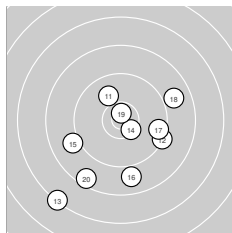

Ergebnis: **565.7** (539)
 Serien: 96.7 92.9 92.4 96.6 93.2 93.9
 Zähler: 18 26 13 3 0 0 0 0 0 0
 Innenzehner: 9
 Weitester: 3082 (53.), 2886 (13.), 2762 (21.)
 beste Teiler: 198.9 (19.), 216.5 (58.), 223.4 (35.)
 Trefferlage: 0.84 mm links, 6.36 mm tief
 Streuwert: 8.88, horizontal: 9.09, vertikal: 8.66

Serie 1: 96.7 (91)

10.1 ↗	9.2 →	9.9 →	9.8 ↓	9.7 ↓
9.9 ↑	9.2 ←	9.6 ←	9.9 ↓	9.4 ↓

beste Teiler: 680.3 (1.), 823.9 (9.), 869.5 (3.)
 Trefferlage: 1.17 mm rechts, 3.15 mm tief
 Streuwert: 7.47, horizontal: 8.22, vertikal: 6.64

Serie 5: 93.2 (89)

10.2 ↙	8.6 ↙	8.9 ↓	9.0 ↙	9.9 ↙
8.0 ↙	10.5* ↘	10.1 ↑	8.3 ↓	9.7 ↓

beste Teiler: 385.0 (47.), 616.2 (41.), 695.7 (48.)
 Trefferlage: 4.50 mm links, 10.00 mm tief
 Streuwert: 7.29, horizontal: 5.88, vertikal: 8.46

Serie 6: 93.9 (91)

9.3 ↙	8.0 →	7.1 ↙	8.1 ←	9.7 ↗
10.4* ↓	10.2 ↓	10.7* ←	10.0 ↘	10.4* ←

beste Teiler: 216.5 (58.), 452.0 (56.), 455.6 (60.)
 Trefferlage: 2.72 mm links, 3.63 mm tief
 Streuwert: 11.15, horizontal: 11.89, vertikal: 10.37