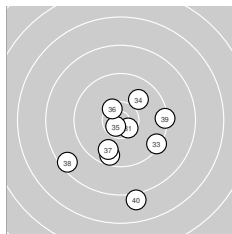

Serie 1: 96.7 (91)

10.1 ↗	9.2 →	9.9 →	9.8 ↓	9.7 ↓
9.9 ↑	9.2 ←	9.6 ←	9.9 ↓	9.4 ↓

beste Teiler: 680.3 (1.), 823.9 (9.), 869.5 (3.)
 Trefferlage: 1.17 mm rechts, 3.15 mm tief
 Streuwert: 7.47, horizontal: 8.22, vertikal: 6.64

Serie 2: 92.9 (88)

10.0 ↘	9.3 →	7.3 ↙	10.5* ↘	9.1 ←
8.9 ↓	9.6 →	8.9 →	10.7* ↑	8.6 ↙

beste Teiler: 198.9 (19.), 396.4 (14.), 769.2 (11.)
 Trefferlage: 0.08 mm links, 5.70 mm tief
 Streuwert: 10.54, horizontal: 11.10, vertikal: 9.95

Serie 3: 92.4 (88)

7.5 ↓	8.8 ↘	9.7 →	9.1 ↙	9.1 ←
9.8 ↓	10.1 ↗	9.5 ↘	8.7 ↓	10.1 ↓

beste Teiler: 644.2 (27.), 655.3 (30.), 883.0 (26.)
 Trefferlage: 0.16 mm rechts, 10.30 mm tief
 Streuwert: 8.10, horizontal: 9.18, vertikal: 6.84

Serie 4: 96.6 (92)

10.6* ↘	9.6 ↓	9.4 →	10.0 ↗	10.7* ↗
10.5* ↘	9.8 ↓	8.5 ↙	9.4 →	8.1 ↓

beste Teiler: 223.4 (35.), 306.9 (31.), 396.6 (36.)
 Trefferlage: 0.88 mm rechts, 5.38 mm tief
 Streuwert: 8.12, horizontal: 7.89, vertikal: 8.35