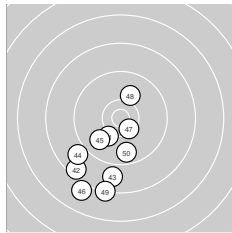

Serie 2: 92.9 (88)

10.0 ↘	9.3 →	7.3 ↙	10.5* ↘	9.1 ←
8.9 ↓	9.6 →	8.9 →	10.7* ↑	8.6 ↙

beste Teiler: 198.9 (19.), 396.4 (14.), 769.2 (11.)
 Trefferlage: 0.08 mm links, 5.70 mm tief
 Streuwert: 10.54, horizontal: 11.10, vertikal: 9.95

Serie 3: 92.4 (88)

7.5 ↓	8.8 ↘	9.7 →	9.1 ↙	9.1 ←
9.8 ↓	10.1 ↗	9.5 ↘	8.7 ↓	10.1 ↓

beste Teiler: 644.2 (27.), 655.3 (30.), 883.0 (26.)
 Trefferlage: 0.16 mm rechts, 10.30 mm tief
 Streuwert: 8.10, horizontal: 9.18, vertikal: 6.84

Serie 4: 96.6 (92)

10.6* ↘	9.6 ↓	9.4 →	10.0 ↗	10.7* ↗
10.5* ↘	9.8 ↓	8.5 ↙	9.4 →	8.1 ↓

beste Teiler: 223.4 (35.), 306.9 (31.), 396.6 (36.)
 Trefferlage: 0.88 mm rechts, 5.38 mm tief
 Streuwert: 8.12, horizontal: 7.89, vertikal: 8.35

Serie 5: 93.2 (89)

10.2 ↙	8.6 ↙	8.9 ↓	9.0 ↙	9.9 ↙
8.0 ↙	10.5* ↘	10.1 ↑	8.3 ↓	9.7 ↓

beste Teiler: 385.0 (47.), 616.2 (41.), 695.7 (48.)
 Trefferlage: 4.50 mm links, 10.00 mm tief
 Streuwert: 7.29, horizontal: 5.88, vertikal: 8.46