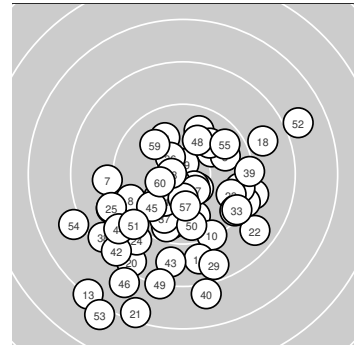

Ergebnis: **565.7** (539)
 Serien: 96.7 92.9 92.4 96.6 93.2 93.9
 Zähler: 18 26 13 3 0 0 0 0 0 0
 Innenzehner: 9
 Weitester: 3082 (53.), 2886 (13.), 2762 (21.)
 beste Teiler: 198.9 (19.), 216.5 (58.), 223.4 (35.)
 Trefferlage: 0.84 mm links, 6.36 mm tief
 Streuwert: 8.88, horizontal: 9.09, vertikal: 8.66

Serie 1: 96.7 (91)

10.1 ↗	9.2 →	9.9 →	9.8 ↓	9.7 ↓
9.9 ↑	9.2 ←	9.6 ←	9.9 ↓	9.4 ↓

beste Teiler: 680.3 (1.), 823.9 (9.), 869.5 (3.)
 Trefferlage: 1.17 mm rechts, 3.15 mm tief
 Streuwert: 7.47, horizontal: 8.22, vertikal: 6.64

Serie 5: 93.2 (89)

10.2 ↙	8.6 ↙	8.9 ↓	9.0 ↙	9.9 ↙
8.0 ↙	10.5* ↘	10.1 ↑	8.3 ↓	9.7 ↓

beste Teiler: 385.0 (47.), 616.2 (41.), 695.7 (48.)
 Trefferlage: 4.50 mm links, 10.00 mm tief
 Streuwert: 7.29, horizontal: 5.88, vertikal: 8.46

Serie 6: 93.9 (91)

9.3 ↙	8.0 →	7.1 ↙	8.1 ←	9.7 ↗
10.4* ↓	10.2 ↓	10.7* ←	10.0 ↘	10.4* ←

beste Teiler: 216.5 (58.), 452.0 (56.), 455.6 (60.)
 Trefferlage: 2.72 mm links, 3.63 mm tief
 Streuwert: 11.15, horizontal: 11.89, vertikal: 10.37