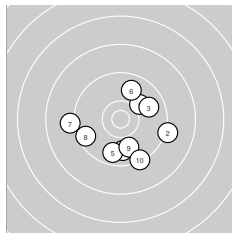

Ergebnis: **565.7** (539)
 Serien: 96.7 92.9 92.4 96.6 93.2 93.9
 Zähler: 18 26 13 3 0 0 0 0 0 0
 Innenzehner: 9
 Weitester: 3082 (53.), 2886 (13.), 2762 (21.)
 beste Teiler: 198.9 (19.), 216.5 (58.), 223.4 (35.)
 Trefferlage: 0.84 mm links, 6.36 mm tief
 Streuwert: 8.88, horizontal: 9.09, vertikal: 8.66

Serie 1: 96.7 (91)

10.1 ↗	9.2 →	9.9 →	9.8 ↓	9.7 ↓
9.9 ↑	9.2 ←	9.6 ←	9.9 ↓	9.4 ↓

beste Teiler: 680.3 (1.), 823.9 (9.), 869.5 (3.)
 Trefferlage: 1.17 mm rechts, 3.15 mm tief
 Streuwert: 7.47, horizontal: 8.22, vertikal: 6.64

Serie 5: 93.2 (89)

10.2 ↙	8.6 ↙	8.9 ↓	9.0 ↙	9.9 ↙
8.0 ↙	10.5* ↘	10.1 ↑	8.3 ↓	9.7 ↓

beste Teiler: 385.0 (47.), 616.2 (41.), 695.7 (48.)
 Trefferlage: 4.50 mm links, 10.00 mm tief
 Streuwert: 7.29, horizontal: 5.88, vertikal: 8.46

Serie 6: 93.9 (91)

9.3 ↙	8.0 →	7.1 ↙	8.1 ←	9.7 ↗
10.4* ↓	10.2 ↓	10.7* ←	10.0 ↘	10.4* ←

beste Teiler: 216.5 (58.), 452.0 (56.), 455.6 (60.)
 Trefferlage: 2.72 mm links, 3.63 mm tief
 Streuwert: 11.15, horizontal: 11.89, vertikal: 10.37