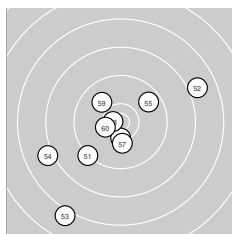

Serie 2: 92.9 (88)

10.0 ↘	9.3 →	7.3 ↙	10.5* ↘	9.1 ←
8.9 ↓	9.6 →	8.9 →	10.7* ↑	8.6 ↙

beste Teiler: 198.9 (19.), 396.4 (14.), 769.2 (11.)
 Trefferlage: 0.08 mm links, 5.70 mm tief
 Streuwert: 10.54, horizontal: 11.10, vertikal: 9.95

Serie 3: 92.4 (88)

7.5 ↓	8.8 ↘	9.7 →	9.1 ↙	9.1 ←
9.8 ↓	10.1 ↗	9.5 ↘	8.7 ↓	10.1 ↓

beste Teiler: 644.2 (27.), 655.3 (30.), 883.0 (26.)
 Trefferlage: 0.16 mm rechts, 10.30 mm tief
 Streuwert: 8.10, horizontal: 9.18, vertikal: 6.84

Serie 4: 96.6 (92)

10.6* ↘	9.6 ↓	9.4 →	10.0 ↗	10.7* ↗
10.5* ↘	9.8 ↓	8.5 ↙	9.4 →	8.1 ↓

beste Teiler: 223.4 (35.), 306.9 (31.), 396.6 (36.)
 Trefferlage: 0.88 mm rechts, 5.38 mm tief
 Streuwert: 8.12, horizontal: 7.89, vertikal: 8.35

Serie 5: 93.2 (89)

10.2 ↙	8.6 ↙	8.9 ↓	9.0 ↙	9.9 ↙
8.0 ↙	10.5* ↘	10.1 ↑	8.3 ↓	9.7 ↓

beste Teiler: 385.0 (47.), 616.2 (41.), 695.7 (48.)
 Trefferlage: 4.50 mm links, 10.00 mm tief
 Streuwert: 7.29, horizontal: 5.88, vertikal: 8.46