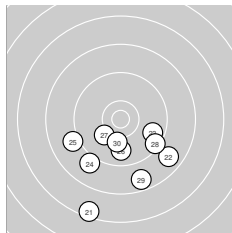

Ergebnis: **565.7** (539)
 Serien: 96.7 92.9 92.4 96.6 93.2 93.9
 Zähler: 18 26 13 3 0 0 0 0 0 0
 Innenzehner: 9
 Weitester: 3082 (53.), 2886 (13.), 2762 (21.)
 beste Teiler: 198.9 (19.), 216.5 (58.), 223.4 (35.)
 Trefferlage: 0.84 mm links, 6.36 mm tief
 Streuwert: 8.88, horizontal: 9.09, vertikal: 8.66

Serie 1: 96.7 (91)

10.1 ↗	9.2 →	9.9 →	9.8 ↓	9.7 ↓
9.9 ↑	9.2 ←	9.6 ←	9.9 ↓	9.4 ↓

beste Teiler: 680.3 (1.), 823.9 (9.), 869.5 (3.)
 Trefferlage: 1.17 mm rechts, 3.15 mm tief
 Streuwert: 7.47, horizontal: 8.22, vertikal: 6.64

Serie 2: 92.9 (88)

10.0 ↘	9.3 →	7.3 ↙	10.5* ↘	9.1 ←
8.9 ↓	9.6 →	8.9 →	10.7* ↑	8.6 ↙

beste Teiler: 198.9 (19.), 396.4 (14.), 769.2 (11.)
 Trefferlage: 0.08 mm links, 5.70 mm tief
 Streuwert: 10.54, horizontal: 11.10, vertikal: 9.95

Serie 3: 92.4 (88)

7.5 ↓	8.8 ↘	9.7 →	9.1 ↙	9.1 ←
9.8 ↓	10.1 ↗	9.5 ↘	8.7 ↓	10.1 ↓

beste Teiler: 644.2 (27.), 655.3 (30.), 883.0 (26.)
 Trefferlage: 0.16 mm rechts, 10.30 mm tief
 Streuwert: 8.10, horizontal: 9.18, vertikal: 6.84