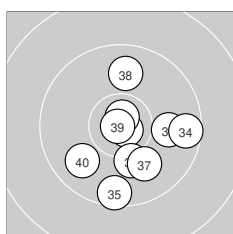

### Serie 1: 101.3 (97)

10.4\* ↘      10.7\* ↙      9.6 ↘      10.4\* ↑      10.1 →  
 10.7\* ↖      9.9 ↘      10.0 ↘      9.3 ↖      10.2 →

beste Teiler: 164.9 (6.), 188.8 (2.), 458.0 (1.)  
 Trefferlage: 2.45 mm rechts, 1.03 mm tief  
 Streuwert: 5.15, horizontal: 5.71, vertikal: 4.53

### Serie 2: 100.7 (98)

10.2 ↗      10.1 ←      10.1 ↙      10.4\* ↓      10.0 →  
 10.5\* ↓      9.2 ↙      9.8 ↑      10.1 →      10.3\* ←

beste Teiler: 400.9 (16.), 418.9 (14.), 498.6 (20.)  
 Trefferlage: 1.11 mm links, 0.77 mm tief  
 Streuwert: 5.43, horizontal: 6.22, vertikal: 4.49

### Serie 3: 101.4 (97)

10.4\* →      10.5\* →      10.1 ←      10.0 ↙      9.6 ↖  
 10.3 ↖      10.5\* ↙      9.8 ↘      10.3\* ↖      9.9 ↑

beste Teiler: 342.0 (27.), 394.9 (22.), 404.1 (21.)  
 Trefferlage: 2.71 mm links, 2.17 mm hoch  
 Streuwert: 4.45, horizontal: 4.02, vertikal: 4.85

### Serie 4: 101.7 (96)

10.8\* ↘      10.8\* ↑      10.0 →      9.6 →      9.6 ↓  
 10.2 ↓      10.0 ↘      9.9 ↑      10.9\* ←      9.9 ↙

beste Teiler: 51.6 (39.), 114.4 (31.), 139.0 (32.)  
 Trefferlage: 1.83 mm rechts, 2.13 mm tief  
 Streuwert: 5.04, horizontal: 4.73, vertikal: 5.34