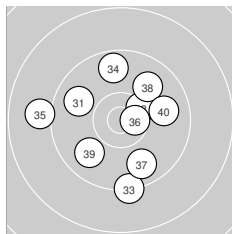

Serie 1: 100.8 (97)

10.0 ↖	10.8* ↗	9.7 ↙	10.1 ←	9.7 ↑
9.1 ↖	10.0 ↘	10.2 ↘	10.7* ↖	10.5* ←

beste Teiler: 102.4 (2.), 230.7 (9.), 323.3 (10.)
 Trefferlage: 4.71 mm links, 0.34 mm hoch
 Streuwert: 4.79, horizontal: 4.50, vertikal: 5.07

Serie 2: 102.1 (98)

9.4 ←	10.0 ↙	10.4* ←	10.6* ↙	10.0 ↑
10.4* ↗	10.8* ↘	9.7 ↑	10.0 ↗	10.8* ↑

beste Teiler: 126.4 (20.), 153.5 (17.), 302.4 (14.)
 Trefferlage: 1.31 mm links, 2.10 mm hoch
 Streuwert: 4.72, horizontal: 5.17, vertikal: 4.22

Serie 3: 101.5 (97)

10.5* →	10.0 ↓	10.1 ↙	9.5 →	10.4* ↓
9.7 ↑	10.2 →	10.6* ↘	9.8 ↖	10.7* ↗

beste Teiler: 203.6 (30.), 313.0 (28.), 381.2 (21.)
 Trefferlage: 1.19 mm rechts, 1.26 mm tief
 Streuwert: 5.20, horizontal: 5.56, vertikal: 4.82

Serie 4: 98.4 (92)

9.9 ↖	10.4* ↗	9.3 ↓	9.7 ↑	9.0 ←
10.6* →	9.8 ↘	9.9 ↗	9.9 ↙	9.9 →

beste Teiler: 270.0 (36.), 449.2 (32.), 811.1 (38.)
 Trefferlage: 0.50 mm links, 0.23 mm tief
 Streuwert: 7.04, horizontal: 7.16, vertikal: 6.92