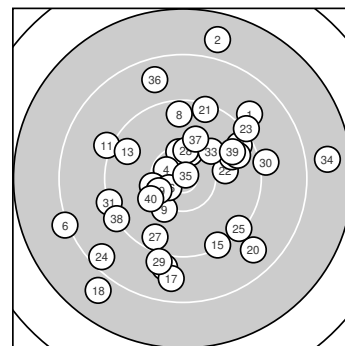

Ergebnis: **362** (379.0)
 Serien: 91 89 91 91
 Zähler: 14 17 6 3 0 0 0 0 0 0
 Innenzehner: 6
 Weitester: 2558 (34.), 2512 (2.), 2463 (18.)
 beste Teiler: 77.6 (35.), 294.8 (16.), 329.2 (4.)
 Trefferlage: 0.18 mm rechts, 0.23 mm tief
 Streuwert: 9.61, horizontal: 9.50, vertikal: 9.71

Serie 1: 91 (95.2)
 8.9 ↗ 7.8 ↑ 10.4* ↑ 10.5* ↖ 10.4* ↑
 8.2 ↖ 10.3 ↖ 9.5 ↑ 10.2 ↘ 9.0 ↓
 beste Teiler: 329.2 (4.), 463.3 (5.), 474.8 (3.)
 Trefferlage: 1.76 mm links, 2.71 mm hoch
 Streuwert: 9.98, horizontal: 8.36, vertikal: 11.36

Serie 2: 89 (94.2)
 9.1 ↖ 10.3 ↖ 9.6 ↖ 9.5 ↗ 9.3 ↘
 10.6* ↖ 8.7 ↓ 7.9 ↘ 10.4* ↖ 8.8 ↘
 beste Teiler: 294.8 (16.), 473.6 (19.), 551.8 (12.)
 Trefferlage: 2.38 mm links, 4.99 mm tief
 Streuwert: 9.49, horizontal: 9.33, vertikal: 9.64

Serie 4: 91 (95.4)
 9.3 ↖ 9.6 ↗ 10.1 ↗ 7.8 → 10.9* ↗
 8.7 ↑ 10.0 ↑ 9.2 ↖ 9.7 ↗ 10.1 ↖
 beste Teiler: 77.6 (35.), 668.1 (40.), 687.3 (33.)
 Trefferlage: 1.60 mm rechts, 2.70 mm hoch
 Streuwert: 9.44, horizontal: 11.42, vertikal: 6.90