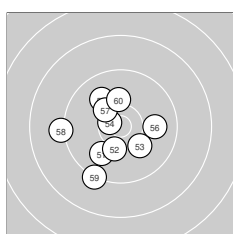

Serie 2: 99.3 (95)

8.2 ↑ 9.6 ↓ 10.3* ← 9.5 ← 10.4* ↑
 10.5* ↓ 10.6* ↖ 10.1 ↘ 10.3* ↓ 9.8 ↙
 beste Teiler: 274.1 (17.), 343.7 (16.), 462.7 (15.)
 Trefferlage: 3.46 mm links, 0.94 mm hoch
 Streuwert: 6.77, horizontal: 4.78, vertikal: 8.29

Serie 3: 102.4 (98)

10.6* ↑ 10.3* ↓ 9.6 ← 10.8* ↗ 10.0 ↘
 10.4* ↗ 10.6* ↗ 10.3* ↑ 10.0 ← 9.8 ↘
 beste Teiler: 151.3 (24.), 292.6 (21.), 306.0 (27.)
 Trefferlage: 1.91 mm links, 0.54 mm tief
 Streuwert: 4.60, horizontal: 4.95, vertikal: 4.23

Serie 4: 102.5 (98)

10.2 ↓ 10.8* ↘ 9.7 ↘ 10.3* ← 9.9 ←
 10.4* ↘ 10.7* ↖ 10.0 ↘ 10.2 ↓ 10.3* ↑
 beste Teiler: 98.8 (32.), 214.4 (37.), 464.0 (36.)
 Trefferlage: 2.17 mm links, 0.60 mm hoch
 Streuwert: 4.37, horizontal: 4.07, vertikal: 4.65

Serie 5: 103.5 (100)

10.1 ↘ 10.1 ↗ 10.8* ↖ 10.6* ↘ 10.2 ↑
 10.3* ↓ 10.5* ← 10.6* ↑ 10.1 ↑ 10.2 ↑
 beste Teiler: 92.1 (43.), 292.0 (48.), 313.5 (44.)
 Trefferlage: 0.68 mm links, 2.87 mm hoch
 Streuwert: 3.20, horizontal: 2.63, vertikal: 3.68