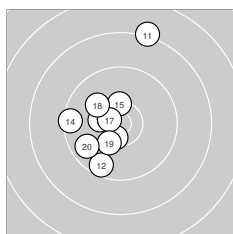

PSV Olympia III

Ergebnis: **605.8** (584)
 Serien: 98.0 99.3 102.4 102.5 103.5 100.1
 Zähler: 45 14 1 0 0 0 0 0 0 0
 Innenzehner: 25
 Weitestе: 2175 (11.), 1539 (4.), 1492 (10.)
 beste Teiler: 92.1 (43.), 98.8 (32.), 151.3 (24.)
 Trefferlage: 2.55 mm links, 1.10 mm hoch
 Streuwert: 5.27, horizontal: 4.79, vertikal: 5.72

Serie 1: 98.0 (95)

10.4* ↑ 9.2 ↘ 10.1 ↘ 9.0 ↘ 10.0 ↘
 9.9 ↘ 9.7 ← 10.5* ↘ 10.1 ↘ 9.1 ←
 beste Teiler: 324.8 (8.), 459.3 (1.), 642.0 (9.)
 Trefferlage: 4.68 mm links, 3.88 mm hoch
 Streuwert: 5.95, horizontal: 5.83, vertikal: 6.07

Serie 5: 103.5 (100)

10.1 ↘ 10.1 ↗ 10.8* ↖ 10.6* ↘ 10.2 ↑
 10.3* ↓ 10.5* ← 10.6* ↑ 10.1 ↑ 10.2 ↑
 beste Teiler: 92.1 (43.), 292.0 (48.), 313.5 (44.)
 Trefferlage: 0.68 mm links, 2.87 mm hoch
 Streuwert: 3.20, horizontal: 2.63, vertikal: 3.68

Serie 6: 100.1 (98)

10.0 ↗ 10.3 ↓ 10.2 ↘ 10.6* ↖ 10.0 ↘
 10.0 → 10.3* ↘ 9.2 ← 9.3 ↓ 10.2 ↑
 beste Teiler: 269.4 (54.), 524.3 (57.), 542.8 (52.)
 Trefferlage: 2.43 mm links, 1.15 mm tief
 Streuwert: 5.89, horizontal: 5.92, vertikal: 5.86