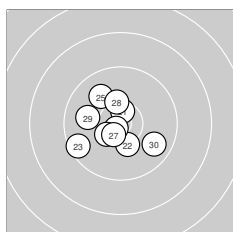

PSV Olympia III

Ergebnis: **605.8** (584)
 Serien: 98.0 99.3 102.4 102.5 103.5 100.1
 Zähler: 45 14 1 0 0 0 0 0 0 0
 Innenzehner: 25
 Weitestе: 2175 (11.), 1539 (4.), 1492 (10.)
 beste Teiler: 92.1 (43.), 98.8 (32.), 151.3 (24.)
 Trefferlage: 2.55 mm links, 1.10 mm hoch
 Streuwert: 5.27, horizontal: 4.79, vertikal: 5.72

Serie 1: 98.0 (95)

10.4* ↑ 9.2 ↘ 10.1 ↘ 9.0 ↘ 10.0 ↘
 9.9 ↘ 9.7 ← 10.5* ↘ 10.1 ↘ 9.1 ←
 beste Teiler: 324.8 (8.), 459.3 (1.), 642.0 (9.)
 Trefferlage: 4.68 mm links, 3.88 mm hoch
 Streuwert: 5.95, horizontal: 5.83, vertikal: 6.07

Serie 2: 99.3 (95)

8.2 ↑ 9.6 ↓ 10.3* ← 9.5 ← 10.4* ↑
 10.5* ↓ 10.6* ↖ 10.1 ↘ 10.3* ↓ 9.8 ↙
 beste Teiler: 274.1 (17.), 343.7 (16.), 462.7 (15.)
 Trefferlage: 3.46 mm links, 0.94 mm hoch
 Streuwert: 6.77, horizontal: 4.78, vertikal: 8.29

Serie 6: 100.1 (98)

10.0 ↗ 10.3 ↓ 10.2 ↘ 10.6* ↖ 10.0 ↘
 10.0 → 10.3* ↘ 9.2 ← 9.3 ↓ 10.2 ↑
 beste Teiler: 269.4 (54.), 524.3 (57.), 542.8 (52.)
 Trefferlage: 2.43 mm links, 1.15 mm tief
 Streuwert: 5.89, horizontal: 5.92, vertikal: 5.86