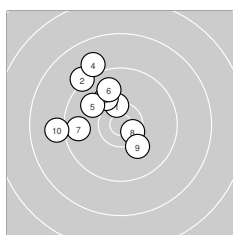

PSV Olympia III

Ergebnis: **605.8** (584)
 Serien: 98.0 99.3 102.4 102.5 103.5 100.1
 Zähler: 45 14 1 0 0 0 0 0 0 0
 Innenzehner: 25
 Weitestе: 2175 (11.), 1539 (4.), 1492 (10.)
 beste Teiler: 92.1 (43.), 98.8 (32.), 151.3 (24.)
 Trefferlage: 2.55 mm links, 1.10 mm hoch
 Streuwert: 5.27, horizontal: 4.79, vertikal: 5.72

Serie 1: 98.0 (95)

10.4* ↑ 9.2 ↘ 10.1 ↘ 9.0 ↘ 10.0 ↘
 9.9 ↘ 9.7 ← 10.5* ↘ 10.1 ↘ 9.1 ←
 beste Teiler: 324.8 (8.), 459.3 (1.), 642.0 (9.)
 Trefferlage: 4.68 mm links, 3.88 mm hoch
 Streuwert: 5.95, horizontal: 5.83, vertikal: 6.07

Serie 5: 103.5 (100)

10.1 ↘ 10.1 ↗ 10.8* ↖ 10.6* ↘ 10.2 ↑
 10.3* ↓ 10.5* ← 10.6* ↑ 10.1 ↑ 10.2 ↑
 beste Teiler: 92.1 (43.), 292.0 (48.), 313.5 (44.)
 Trefferlage: 0.68 mm links, 2.87 mm hoch
 Streuwert: 3.20, horizontal: 2.63, vertikal: 3.68

Serie 6: 100.1 (98)

10.0 ↗ 10.3 ↓ 10.2 ↘ 10.6* ↖ 10.0 ↘
 10.0 → 10.3* ↘ 9.2 ← 9.3 ↓ 10.2 ↑
 beste Teiler: 269.4 (54.), 524.3 (57.), 542.8 (52.)
 Trefferlage: 2.43 mm links, 1.15 mm tief
 Streuwert: 5.89, horizontal: 5.92, vertikal: 5.86