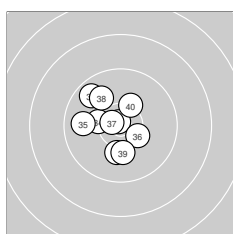

Serie 1: 98.0 (95)

10.4* ↑ 9.2 ↘ 10.1 ↘ 9.0 ↘ 10.0 ↘
 9.9 ↘ 9.7 ← 10.5* ↘ 10.1 ↘ 9.1 ←
 beste Teiler: 324.8 (8.), 459.3 (1.), 642.0 (9.)
 Trefferlage: 4.68 mm links, 3.88 mm hoch
 Streuwert: 5.95, horizontal: 5.83, vertikal: 6.07

Serie 2: 99.3 (95)

8.2 ↑ 9.6 ↓ 10.3* ← 9.5 ← 10.4* ↑
 10.5* ↓ 10.6* ↖ 10.1 ↘ 10.3* ↓ 9.8 ↙
 beste Teiler: 274.1 (17.), 343.7 (16.), 462.7 (15.)
 Trefferlage: 3.46 mm links, 0.94 mm hoch
 Streuwert: 6.77, horizontal: 4.78, vertikal: 8.29

Serie 3: 102.4 (98)

10.6* ↑ 10.3* ↓ 9.6 ← 10.8* ↗ 10.0 ↘
 10.4* ↗ 10.6* ↗ 10.3* ↑ 10.0 ← 9.8 ↘
 beste Teiler: 151.3 (24.), 292.6 (21.), 306.0 (27.)
 Trefferlage: 1.91 mm links, 0.54 mm tief
 Streuwert: 4.60, horizontal: 4.95, vertikal: 4.23

Serie 6: 100.1 (98)

10.0 ↗ 10.3 ↓ 10.2 ↘ 10.6* ↖ 10.0 ↘
 10.0 → 10.3* ↘ 9.2 ← 9.3 ↓ 10.2 ↑
 beste Teiler: 269.4 (54.), 524.3 (57.), 542.8 (52.)
 Trefferlage: 2.43 mm links, 1.15 mm tief
 Streuwert: 5.89, horizontal: 5.92, vertikal: 5.86