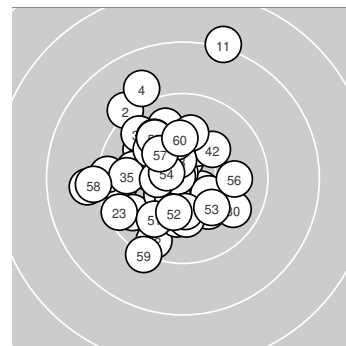

Serie 1: 98.0 (95)

10.4* ↑ 9.2 ↘ 10.1 ↘ 9.0 ↘ 10.0 ↘
 9.9 ↘ 9.7 ← 10.5* ↘ 10.1 ↘ 9.1 ←
 beste Teiler: 324.8 (8.), 459.3 (1.), 642.0 (9.)
 Trefferlage: 4.68 mm links, 3.88 mm hoch
 Streuwert: 5.95, horizontal: 5.83, vertikal: 6.07

Serie 4: 102.5 (98)

10.2 ↓ 10.8* ↘ 9.7 ↘ 10.3* ← 9.9 ←
 10.4* ↘ 10.7* ↖ 10.0 ↘ 10.2 ↓ 10.3* ↑
 beste Teiler: 98.8 (32.), 214.4 (37.), 464.0 (36.)
 Trefferlage: 2.17 mm links, 0.60 mm hoch
 Streuwert: 4.37, horizontal: 4.07, vertikal: 4.65

Serie 5: 103.5 (100)

10.1 ↘ 10.1 ↗ 10.8* ↖ 10.6* ↘ 10.2 ↑
 10.3* ↓ 10.5* ← 10.6* ↑ 10.1 ↑ 10.2 ↑
 beste Teiler: 92.1 (43.), 292.0 (48.), 313.5 (44.)
 Trefferlage: 0.68 mm links, 2.87 mm hoch
 Streuwert: 3.20, horizontal: 2.63, vertikal: 3.68

Serie 6: 100.1 (98)

10.0 ↗ 10.3 ↓ 10.2 ↘ 10.6* ↖ 10.0 ↘
 10.0 → 10.3* ↘ 9.2 ← 9.3 ↓ 10.2 ↑
 beste Teiler: 269.4 (54.), 524.3 (57.), 542.8 (52.)
 Trefferlage: 2.43 mm links, 1.15 mm tief
 Streuwert: 5.89, horizontal: 5.92, vertikal: 5.86