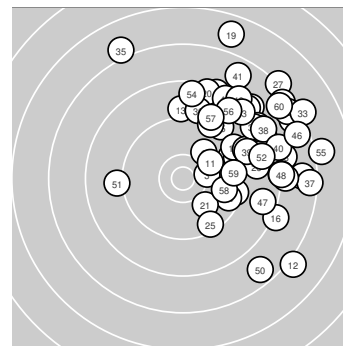

Sgi zu Lübben

Ergebnis: **512.5** (488)
 Serien: 90.2 86.5 85.6 80.5 82.7 87.0
 Zähler: 4 16 25 14 1 0 0 0 0 0
 Innenzehner: 0
 Weitester: 3309 (19.), 3099 (35.), 3070 (55.)
 beste Teiler: 531.2 (3.), 691.1 (11.), 732.0 (6.)
 Trefferlage: 13.46 mm rechts, 7.77 mm hoch
 Streuwert: 9.45, horizontal: 8.85, vertikal: 10.02

Serie 1: 90.2 (86)

9.5 ↗	7.6 ↗	10.3 →	8.3 ↗	9.4 ↗
10.0 ↗	8.4 ↑	9.5 →	8.8 ↑	8.4 ↗

beste Teiler: 531.2 (3.), 732.0 (6.), 1150.9 (1.)
 Trefferlage: 10.84 mm rechts, 9.13 mm hoch
 Streuwert: 6.69, horizontal: 5.84, vertikal: 7.43

Serie 5: 82.7 (78)

7.8 ↑	9.3 ↑	8.3 →	8.5 ↑	8.2 →
7.6 ↗	8.7 →	8.3 →	8.3 ↗	7.7 ↘

beste Teiler: 1319.7 (42.), 1807.5 (47.), 1971.0 (44.)
 Trefferlage: 16.34 mm rechts, 5.55 mm hoch
 Streuwert: 9.99, horizontal: 6.27, vertikal: 12.66

Serie 6: 87.0 (82)

9.2 ←	8.7 →	8.5 ↗	8.6 ↑	7.1 →
8.7 ↗	9.1 ↑	9.8 →	9.6 →	7.7 ↗

beste Teiler: 932.1 (58.), 1112.7 (59.), 1438.4 (51.)
 Trefferlage: 10.47 mm rechts, 8.53 mm hoch
 Streuwert: 9.98, horizontal: 11.82, vertikal: 7.70