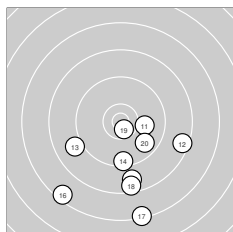

Sgi zu Köpenick

Ergebnis: **569.7** (544)
 Serien: 92.9 89.8 98.0 95.4 98.0 95.6
 Zähler: 26 16 15 2 1 0 0 0 0 0
 Innenzehner: 17
 Weitester: 3807 (7.), 2860 (17.), 2757 (16.)
 beste Teiler: 246.8 (19.), 294.8 (30.), 300.0 (46.)
 Trefferlage: 0.71 mm rechts, 4.93 mm tief
 Streuwert: 9.14, horizontal: 9.77, vertikal: 8.47

Serie 1: 92.9 (88)

9.7 → 10.5* → 9.5 → 10.0 → 8.7 ↘
 8.7 ↙ 6.2 ↘ 10.3* ↘ 8.8 ↓ 10.5* →

beste Teiler: 328.3 (10.), 400.5 (2.), 506.2 (8.)
 Trefferlage: 6.59 mm rechts, 7.66 mm tief
 Streuwert: 9.88, horizontal: 10.99, vertikal: 8.63

Serie 2: 89.8 (85)

10.1 → 8.5 → 9.0 ↙ 9.5 ↓ 8.8 ↓
 7.5 ↙ 7.4 ↓ 8.6 ↓ 10.6* ↓ 9.8 ↘

beste Teiler: 246.8 (19.), 719.6 (11.), 948.8 (20.)
 Trefferlage: 1.63 mm rechts, 12.06 mm tief
 Streuwert: 9.61, horizontal: 10.25, vertikal: 8.94

Serie 6: 95.6 (91)

10.4* ← 9.1 ↙ 10.4* ↘ 10.3* ← 9.7 ↘
 8.6 ↑ 8.8 ← 9.1 ← 8.9 → 10.3* ↘

beste Teiler: 469.0 (51.), 471.0 (53.), 489.0 (54.)
 Trefferlage: 4.19 mm links, 1.58 mm hoch
 Streuwert: 8.72, horizontal: 9.08, vertikal: 8.34