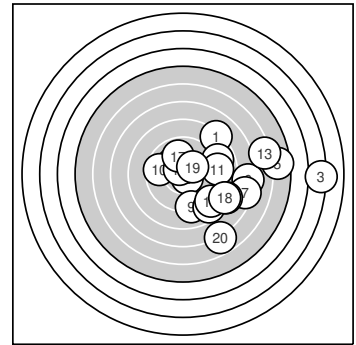

Ergebnis: **166.1** (158)  
 Serien: 79.5 86.6  
 Zähler: 4 4 6 2 2 1 0 1 0 0 0  
 Innenzehner: 3  
 Weitester: 1955 (3.), 1347 (5.), 1192 (13.)  
 beste Teiler: 82.7 (2.), 84.2 (15.), 171.4 (19.)  
 Trefferlage: 4.95 mm rechts, 0.70 mm tief  
 Streuwert: 4.58, horizontal: 5.54, vertikal: 3.35

**Serie 1: 79.5 (76)**

8.1 ↗	10.6* ↘	3.1 →	10.1 ↖	5.6 →
7.3 →	7.3 →	8.8 →	9.0 ↓	9.6 ←

beste Teiler: 82.7 (2.), 205.7 (4.), 340.0 (10.)  
 Trefferlage: 5.75 mm rechts, 0.19 mm hoch  
 Streuwert: 5.37, horizontal: 7.10, vertikal: 2.71

**Serie 2: 86.6 (82)**

9.0 →	8.6 ↘	6.2 →	8.2 ↘	10.6* ↖
8.8 ↘	9.9 ↑	8.2 ↘	10.3* ↗	6.8 ↘

beste Teiler: 84.2 (15.), 171.4 (19.), 265.8 (17.)  
 Trefferlage: 4.15 mm rechts, 1.61 mm tief  
 Streuwert: 3.71, horizontal: 3.60, vertikal: 3.81