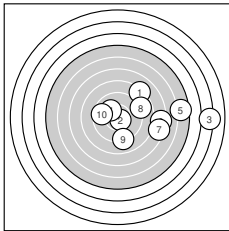

Ergebnis: **166.1** (158)  
 Serien: 79.5 86.6  
 Zähler: 4 4 6 2 2 1 0 1 0 0 0  
 Innenzehner: 3  
 Weitester: 1955 (3.), 1347 (5.), 1192 (13.)  
 beste Teiler: 82.7 (2.), 84.2 (15.), 171.4 (19.)  
 Trefferlage: 4.95 mm rechts, 0.70 mm tief  
 Streuwert: 4.58, horizontal: 5.54, vertikal: 3.35

**Serie 1: 79.5 (76)**

8.1 ↗	10.6* ↘	3.1 →	10.1 ↖	5.6 →
7.3 →	7.3 →	8.8 →	9.0 ↓	9.6 ←

beste Teiler: 82.7 (2.), 205.7 (4.), 340.0 (10.)  
 Trefferlage: 5.75 mm rechts, 0.19 mm hoch  
 Streuwert: 5.37, horizontal: 7.10, vertikal: 2.71

**Serie 2: 86.6 (82)**

9.0 →	8.6 ↘	6.2 →	8.2 ↘	10.6* ↖
8.8 ↘	9.9 ↑	8.2 ↘	10.3* ↗	6.8 ↘

beste Teiler: 84.2 (15.), 171.4 (19.), 265.8 (17.)  
 Trefferlage: 4.15 mm rechts, 1.61 mm tief  
 Streuwert: 3.71, horizontal: 3.60, vertikal: 3.81