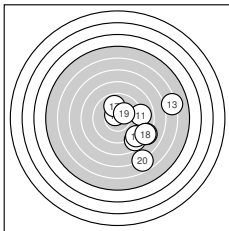

Ergebnis: **166.1** (158)  
 Serien: 79.5 86.6  
 Zähler: 4 4 6 2 2 1 0 1 0 0 0  
 Innenzehner: 3  
 Weitester: 1955 (3.), 1347 (5.), 1192 (13.)  
 beste Teiler: 82.7 (2.), 84.2 (15.), 171.4 (19.)  
 Trefferlage: 4.95 mm rechts, 0.70 mm tief  
 Streuwert: 4.58, horizontal: 5.54, vertikal: 3.35

**Serie 1: 79.5 (76)**

8.1 ↗	10.6* ↘	3.1 →	10.1 ↖	5.6 →
7.3 →	7.3 →	8.8 →	9.0 ↓	9.6 ←

beste Teiler: 82.7 (2.), 205.7 (4.), 340.0 (10.)  
 Trefferlage: 5.75 mm rechts, 0.19 mm hoch  
 Streuwert: 5.37, horizontal: 7.10, vertikal: 2.71

**Serie 2: 86.6 (82)**

9.0 →	8.6 ↘	6.2 →	8.2 ↘	10.6* ↖
8.8 ↘	9.9 ↑	8.2 ↘	10.3* ↗	6.8 ↘

beste Teiler: 84.2 (15.), 171.4 (19.), 265.8 (17.)  
 Trefferlage: 4.15 mm rechts, 1.61 mm tief  
 Streuwert: 3.71, horizontal: 3.60, vertikal: 3.81