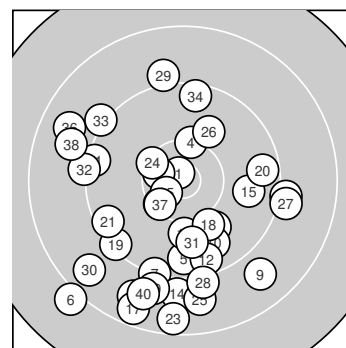

Nicht zu Fassen

Ergebnis: **360** (377.3)
 Serien: 90 91 90 89
 Zähler: 11 18 11 0 0 0 0 0 0 0
 Innenzehner: 5
 Weitest: 2304 (6.), 1953 (23.), 1933 (17.)
 beste Teiler: 123.1 (1.), 289.2 (35.), 357.4 (22.)
 Trefferlage: 1.97 mm links, 5.17 mm tief
 Streuwert: 8.59, horizontal: 8.07, vertikal: 9.08

Serie 1: 90 (94.3)
 10.8* ↘ 9.1 → 8.7 ↘ 10.3 ↑ 9.6 ↓
 8.1 ↙ 9.2 ↓ 10.0 ↘ 8.8 ↘ 9.7 ↘
 beste Teiler: 123.1 (1.), 549.5 (4.), 797.2 (8.)
 Trefferlage: 0.81 mm rechts, 8.14 mm tief
 Streuwert: 8.11, horizontal: 8.69, vertikal: 7.48

Serie 3: 90 (93.5)
 9.4 ↙ 10.5* ← 8.5 ↓ 10.3 ↘ 8.8 ↓
 10.0 ↗ 9.1 → 9.1 ↓ 9.1 ↑ 8.7 ↙
 beste Teiler: 357.4 (22.), 498.6 (24.), 778.8 (26.)
 Trefferlage: 1.22 mm links, 4.70 mm tief
 Streuwert: 9.64, horizontal: 7.81, vertikal: 11.17

Serie 4: 89 (94.1)
 9.9 ↓ 9.2 ← 9.2 ↘ 9.4 ↑ 10.6* ↙
 8.7 ↘ 10.4* ↙ 8.9 ↘ 9.0 ↓ 8.8 ↓
 beste Teiler: 289.2 (35.), 465.3 (37.), 879.5 (31.)
 Trefferlage: 6.95 mm links, 1.03 mm tief
 Streuwert: 8.45, horizontal: 6.82, vertikal: 9.81