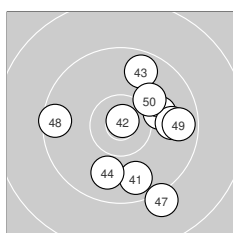

### Serie 2: 102.6 (98)

10.4* ↓	9.9 ↓	10.8* ↘	10.7* ←	10.3 ↘
10.3* →	10.6* ↗	10.2 ↗	10.1 ←	9.3 ↘

beste Teiler: 121.7 (13.), 169.3 (14.), 265.1 (17.)  
 Trefferlage: 2.26 mm links, 1.28 mm tief  
 Streuwert: 4.38, horizontal: 4.71, vertikal: 4.03

### Serie 3: 102.8 (98)

10.2 ←	9.7 ←	10.5* ↓	10.5* ↑	10.3 ↗
9.7 →	10.5* →	10.4* ↑	10.6* →	10.4* ←

beste Teiler: 278.6 (29.), 339.5 (27.), 366.8 (23.)  
 Trefferlage: 0.33 mm links, 1.34 mm hoch  
 Streuwert: 4.36, horizontal: 5.63, vertikal: 2.53

### Serie 4: 101.6 (98)

10.3 ↗	10.0 ←	10.1 →	10.6* ↘	10.1 ↘
10.0 ↘	9.8 ↓	10.8* ↘	9.2 ←	10.7* ↘

beste Teiler: 116.6 (38.), 220.5 (40.), 298.3 (34.)  
 Trefferlage: 2.38 mm links, 0.02 mm hoch  
 Streuwert: 5.11, horizontal: 5.93, vertikal: 4.14

### Serie 5: 98.7 (93)

9.8 ↓	10.8* ↗	9.7 ↑	9.9 ↓	10.1 →
9.9 →	9.1 ↓	9.6 ←	9.7 →	10.1 ↗

beste Teiler: 82.8 (42.), 657.2 (50.), 694.7 (45.)  
 Trefferlage: 2.99 mm rechts, 1.16 mm tief  
 Streuwert: 6.43, horizontal: 6.19, vertikal: 6.65