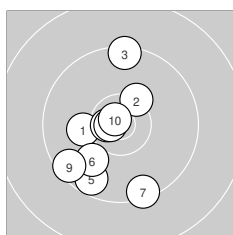

# offene Klasse

liegend Wertung

StartNr: 26

13.11.2024 17:45

SGi 1418 zu Bernau

SGi 1418 zu Bernau

Ergebnis: **607.9** (579)  
 Serien: 100.7 102.6 102.8 101.6 98.7 101.5  
 Zähler: 39 21 0 0 0 0 0 0 0 0  
 Innenzehner: 25  
 Weitester: 1442 (47.), 1392 (59.), 1366 (39.)  
 beste Teiler: 82.8 (42.), 104.9 (58.), 116.6 (38.)  
 Trefferlage: 0.83 mm links, 0.25 mm tief  
 Streuwert: 5.32, horizontal: 5.58, vertikal: 5.05

### Serie 1: 100.7 (96)

10.1 ←	10.3* ↗	9.4 ↑	10.7* ←	9.6 ↘
10.0 ↘	9.5 ↓	10.7* ←	9.6 ↘	10.8* ↘

beste Teiler: 132.3 (10.), 174.2 (8.), 233.2 (4.)  
 Trefferlage: 2.27 mm links, 1.72 mm tief  
 Streuwert: 5.67, horizontal: 4.00, vertikal: 6.95

### Serie 2: 102.6 (98)

10.4* ↓	9.9 ↓	10.8* ↘	10.7* ←	10.3 ↘
10.3* →	10.6* ↗	10.2 ↗	10.1 ←	9.3 ↘

beste Teiler: 121.7 (13.), 169.3 (14.), 265.1 (17.)  
 Trefferlage: 2.26 mm links, 1.28 mm tief  
 Streuwert: 4.38, horizontal: 4.71, vertikal: 4.03

### Serie 5: 98.7 (93)

9.8 ↓	10.8* ↗	9.7 ↑	9.9 ↓	10.1 →
9.9 →	9.1 ↓	9.6 ←	9.7 →	10.1 ↗

beste Teiler: 82.8 (42.), 657.2 (50.), 694.7 (45.)  
 Trefferlage: 2.99 mm rechts, 1.16 mm tief  
 Streuwert: 6.43, horizontal: 6.19, vertikal: 6.65