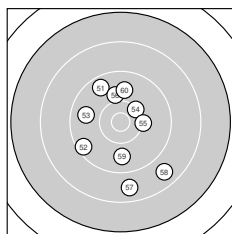

Serie 2: 88 (93.5)

8.8 ↗	10.2 →	9.7 →	7.6 ↑	9.7 ↓
9.8 ↗	10.3 ↗	9.0 ↘	9.6 →	8.8 ↓

beste Teiler: 499.0 (17.), 627.8 (12.), 896.8 (16.)
 Trefferlage: 4.64 mm rechts, 1.81 mm hoch
 Streuwert: 9.84, horizontal: 4.58, vertikal: 13.15

Serie 3: 85 (89.3)

9.2 ←	7.1 ↗	8.7 ↘	8.1 ↘	8.6 →
9.7 ←	9.3 ↗	10.3 ↗	9.9 ↗	8.4 ↓

beste Teiler: 541.0 (28.), 875.1 (29.), 1039.2 (26.)
 Trefferlage: 2.92 mm links, 3.76 mm tief
 Streuwert: 12.63, horizontal: 12.35, vertikal: 12.91

Serie 4: 89 (93.4)

8.4 ←	9.8 ↘	9.2 →	9.8 ↘	10.2 →
8.8 ←	10.1 ↗	8.5 ↗	9.5 →	9.1 ↘

beste Teiler: 603.2 (35.), 679.5 (37.), 912.9 (34.)
 Trefferlage: 1.66 mm links, 4.23 mm tief
 Streuwert: 9.60, horizontal: 12.10, vertikal: 6.16

Serie 5: 91 (94.4)

9.1 ↓	10.2 →	7.3 ↗	9.4 ←	9.4 ↘
9.4 →	9.0 →	10.7* ↘	10.5* ↘	9.4 ←

beste Teiler: 166.2 (48.), 388.9 (49.), 604.4 (42.)
 Trefferlage: 2.22 mm links, 2.91 mm tief
 Streuwert: 10.11, horizontal: 10.64, vertikal: 9.55