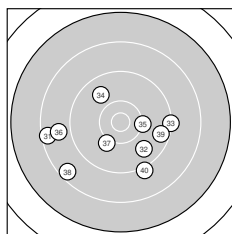

Serie 1: 83 (89.1)

8.8 ↘	10.1 ↗	7.9 ↙	10.3 ↙	9.8 ↘
7.6 ↗	7.6 ↘	9.9 ↑	8.7 ↘	8.4 ↓

beste Teiler: 503.7 (4.), 717.8 (2.), 843.5 (8.)
 Trefferlage: 2.80 mm links, 10.31 mm tief
 Streuwert: 10.91, horizontal: 10.82, vertikal: 10.99

Serie 2: 88 (93.5)

8.8 ↗	10.2 →	9.7 →	7.6 ↑	9.7 ↓
9.8 ↗	10.3 ↗	9.0 ↘	9.6 →	8.8 ↓

beste Teiler: 499.0 (17.), 627.8 (12.), 896.8 (16.)
 Trefferlage: 4.64 mm rechts, 1.81 mm hoch
 Streuwert: 9.84, horizontal: 4.58, vertikal: 13.15

Serie 3: 85 (89.3)

9.2 ←	7.1 ↗	8.7 ↘	8.1 ↘	8.6 →
9.7 ←	9.3 ↗	10.3 ↗	9.9 ↗	8.4 ↓

beste Teiler: 541.0 (28.), 875.1 (29.), 1039.2 (26.)
 Trefferlage: 2.92 mm links, 3.76 mm tief
 Streuwert: 12.63, horizontal: 12.35, vertikal: 12.91

Serie 4: 89 (93.4)

8.4 ←	9.8 ↘	9.2 →	9.8 ↘	10.2 →
8.8 ←	10.1 ↗	8.5 ↗	9.5 →	9.1 ↘

beste Teiler: 603.2 (35.), 679.5 (37.), 912.9 (34.)
 Trefferlage: 1.66 mm links, 4.23 mm tief
 Streuwert: 9.60, horizontal: 12.10, vertikal: 6.16