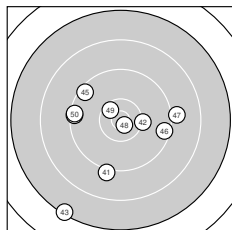

Serie 2: 88 (93.5)

8.8 ↗	10.2 →	9.7 →	7.6 ↑	9.7 ↓
9.8 ↗	10.3 ↗	9.0 ↘	9.6 →	8.8 ↓

beste Teiler: 499.0 (17.), 627.8 (12.), 896.8 (16.)
 Trefferlage: 4.64 mm rechts, 1.81 mm hoch
 Streuwert: 9.84, horizontal: 4.58, vertikal: 13.15

Serie 3: 85 (89.3)

9.2 ←	7.1 ↗	8.7 ↘	8.1 ↘	8.6 →
9.7 ←	9.3 ↗	10.3 ↗	9.9 ↗	8.4 ↓

beste Teiler: 541.0 (28.), 875.1 (29.), 1039.2 (26.)
 Trefferlage: 2.92 mm links, 3.76 mm tief
 Streuwert: 12.63, horizontal: 12.35, vertikal: 12.91

Serie 4: 89 (93.4)

8.4 ←	9.8 ↘	9.2 →	9.8 ↘	10.2 →
8.8 ←	10.1 ↗	8.5 ↗	9.5 →	9.1 ↘

beste Teiler: 603.2 (35.), 679.5 (37.), 912.9 (34.)
 Trefferlage: 1.66 mm links, 4.23 mm tief
 Streuwert: 9.60, horizontal: 12.10, vertikal: 6.16

Serie 5: 91 (94.4)

9.1 ↓	10.2 →	7.3 ↗	9.4 ←	9.4 ↘
9.4 →	9.0 →	10.7* ↘	10.5* ↘	9.4 ←

beste Teiler: 166.2 (48.), 388.9 (49.), 604.4 (42.)
 Trefferlage: 2.22 mm links, 2.91 mm tief
 Streuwert: 10.11, horizontal: 10.64, vertikal: 9.55