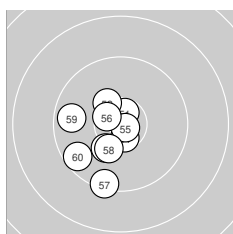

Serie 3: 99.6 (96)

9.7 →	10.2 ↓	9.6 ↓	10.4* ↙	10.3 ↙
10.3* ←	10.3 ↑	10.1 →	9.4 ↑	9.3 →

beste Teiler: 445.9 (24.), 517.2 (26.), 545.2 (27.)
 Trefferlage: 1.87 mm rechts, 0.65 mm tief
 Streuwert: 6.21, horizontal: 6.26, vertikal: 6.16

Serie 4: 102.5 (99)

10.3* ↗	9.6 →	10.6* ↗	10.6* ↓	10.5* →
10.3* ↑	10.4* ↘	10.1 ↓	10.1 ↖	10.0 →

beste Teiler: 274.0 (34.), 310.0 (33.), 347.4 (35.)
 Trefferlage: 3.10 mm rechts, 0.36 mm hoch
 Streuwert: 3.90, horizontal: 4.18, vertikal: 3.59

Serie 5: 105.0 (100)

10.6* ↗	10.7* ↘	10.7* ↑	10.5* ↖	10.0 →
10.4* ↖	10.5* ↖	10.7* ↙	10.3* →	10.6* ↓

beste Teiler: 179.8 (48.), 186.2 (42.), 192.5 (43.)
 Trefferlage: 0.90 mm rechts, 0.75 mm hoch
 Streuwert: 2.83, horizontal: 3.33, vertikal: 2.24

Serie 6: 102.3 (97)

10.7* ↑	10.3* ↖	10.3 ↙	10.6* ↓	10.8* ↘
10.6* ↖	9.4 ↓	10.3 ↙	9.7 ←	9.6 ↙

beste Teiler: 117.8 (55.), 240.7 (51.), 281.2 (54.)
 Trefferlage: 2.92 mm links, 2.19 mm tief
 Streuwert: 4.27, horizontal: 3.63, vertikal: 4.82