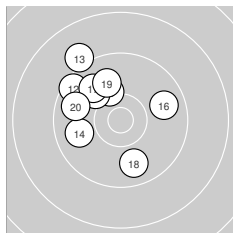

Serie 1: 98.2 (93)

10.3* ↙	10.2 ↘	9.8 ↙	9.4 ↙	9.7 ↘
10.3* ↗	8.7 ↗	8.8 ↗	10.2 ←	10.8* ↑

beste Teiler: 141.2 (10.), 518.6 (1.), 522.0 (6.)
Trefferlage: 0.14 mm rechts, 0.75 mm hoch
Streuwert: 7.83, horizontal: 6.23, vertikal: 9.16