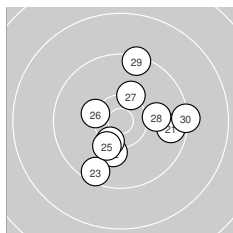

Ergebnis: **605.7** (578)
 Serien: 98.2 98.1 99.6 102.5 105.0 102.3
 Zähler: 40 18 2 0 0 0 0 0 0 0
 Innenzehner: 25
 Weitestе: 1818 (7.), 1745 (8.), 1473 (13.)
 beste Teiler: 117.8 (55.), 141.2 (10.), 179.8 (48.)
 Trefferlage: 0.12 mm links, 0.46 mm hoch
 Streuwert: 5.60, horizontal: 5.44, vertikal: 5.75

Serie 1: 98.2 (93)

10.3* ↙	10.2 ↘	9.8 ↙	9.4 ↙	9.7 ↘
10.3* ↗	8.7 ↗	8.8 ↗	10.2 ←	10.8* ↑

beste Teiler: 141.2 (10.), 518.6 (1.), 522.0 (6.)
 Trefferlage: 0.14 mm rechts, 0.75 mm hoch
 Streuwert: 7.83, horizontal: 6.23, vertikal: 9.16

Serie 2: 98.1 (93)

10.2 ↖	9.5 ↖	9.1 ↖	9.9 ←	10.1 ↖
9.8 →	9.9 ↖	9.8 ↓	10.0 ↖	9.8 ←

beste Teiler: 597.9 (11.), 707.1 (15.), 781.1 (19.)
 Trefferlage: 3.84 mm links, 3.76 mm hoch
 Streuwert: 5.71, horizontal: 5.71, vertikal: 5.70

Serie 3: 99.6 (96)

9.7 →	10.2 ↓	9.6 ↓	10.4* ↙	10.3 ↙
10.3* ←	10.3 ↑	10.1 →	9.4 ↑	9.3 →

beste Teiler: 445.9 (24.), 517.2 (26.), 545.2 (27.)
 Trefferlage: 1.87 mm rechts, 0.65 mm tief
 Streuwert: 6.21, horizontal: 6.26, vertikal: 6.16