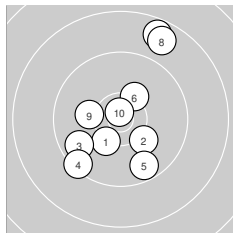

Ergebnis: **605.7** (578)
 Serien: 98.2 98.1 99.6 102.5 105.0 102.3
 Zähler: 40 18 2 0 0 0 0 0 0 0
 Innenzehner: 25
 Weitestе: 1818 (7.), 1745 (8.), 1473 (13.)
 beste Teiler: 117.8 (55.), 141.2 (10.), 179.8 (48.)
 Trefferlage: 0.12 mm links, 0.46 mm hoch
 Streuwert: 5.60, horizontal: 5.44, vertikal: 5.75

Serie 1: 98.2 (93)

10.3* ↙	10.2 ↘	9.8 ↙	9.4 ↙	9.7 ↘
10.3* ↗	8.7 ↗	8.8 ↗	10.2 ←	10.8* ↑

beste Teiler: 141.2 (10.), 518.6 (1.), 522.0 (6.)
 Trefferlage: 0.14 mm rechts, 0.75 mm hoch
 Streuwert: 7.83, horizontal: 6.23, vertikal: 9.16

Serie 5: 105.0 (100)

10.6* ↗	10.7* ↘	10.7* ↑	10.5* ↖	10.0 →
10.4* ↖	10.5* ↖	10.7* ↙	10.3* →	10.6* ↓

beste Teiler: 179.8 (48.), 186.2 (42.), 192.5 (43.)
 Trefferlage: 0.90 mm rechts, 0.75 mm hoch
 Streuwert: 2.83, horizontal: 3.33, vertikal: 2.24

Serie 6: 102.3 (97)

10.7* ↑	10.3* ↖	10.3 ↙	10.6* ↓	10.8* ↘
10.6* ↖	9.4 ↓	10.3 ↙	9.7 ←	9.6 ↙

beste Teiler: 117.8 (55.), 240.7 (51.), 281.2 (54.)
 Trefferlage: 2.92 mm links, 2.19 mm tief
 Streuwert: 4.27, horizontal: 3.63, vertikal: 4.82