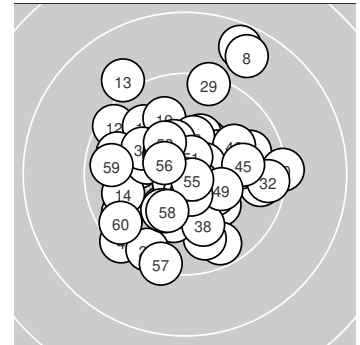

Ergebnis: **605.7** (578)
 Serien: 98.2 98.1 99.6 102.5 105.0 102.3
 Zähler: 40 18 2 0 0 0 0 0 0 0
 Innenzehner: 25
 Weitestе: 1818 (7.), 1745 (8.), 1473 (13.)
 beste Teiler: 117.8 (55.), 141.2 (10.), 179.8 (48.)
 Trefferlage: 0.12 mm links, 0.46 mm hoch
 Streuwert: 5.60, horizontal: 5.44, vertikal: 5.75

Serie 1: 98.2 (93)

10.3* ↙	10.2 ↘	9.8 ↙	9.4 ↙	9.7 ↘
10.3* ↗	8.7 ↗	8.8 ↗	10.2 ←	10.8* ↑

beste Teiler: 141.2 (10.), 518.6 (1.), 522.0 (6.)
 Trefferlage: 0.14 mm rechts, 0.75 mm hoch
 Streuwert: 7.83, horizontal: 6.23, vertikal: 9.16

Serie 5: 105.0 (100)

10.6* ↗	10.7* ↘	10.7* ↑	10.5* ↖	10.0 →
10.4* ↖	10.5* ↖	10.7* ↙	10.3* →	10.6* ↓

beste Teiler: 179.8 (48.), 186.2 (42.), 192.5 (43.)
 Trefferlage: 0.90 mm rechts, 0.75 mm hoch
 Streuwert: 2.83, horizontal: 3.33, vertikal: 2.24

Serie 6: 102.3 (97)

10.7* ↑	10.3* ↖	10.3 ↙	10.6* ↓	10.8* ↘
10.6* ↖	9.4 ↓	10.3 ↙	9.7 ←	9.6 ↙

beste Teiler: 117.8 (55.), 240.7 (51.), 281.2 (54.)
 Trefferlage: 2.92 mm links, 2.19 mm tief
 Streuwert: 4.27, horizontal: 3.63, vertikal: 4.82