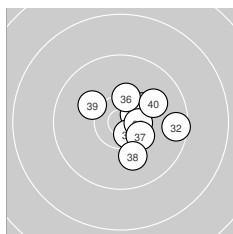

Serie 1: 98.2 (93)

10.3* ↙	10.2 ↘	9.8 ↙	9.4 ↙	9.7 ↘
10.3* ↗	8.7 ↗	8.8 ↗	10.2 ←	10.8* ↑

beste Teiler: 141.2 (10.), 518.6 (1.), 522.0 (6.)
 Trefferlage: 0.14 mm rechts, 0.75 mm hoch
 Streuwert: 7.83, horizontal: 6.23, vertikal: 9.16

Serie 2: 98.1 (93)

10.2 ↖	9.5 ↖	9.1 ↖	9.9 ←	10.1 ↖
9.8 →	9.9 ↖	9.8 ↓	10.0 ↖	9.8 ←

beste Teiler: 597.9 (11.), 707.1 (15.), 781.1 (19.)
 Trefferlage: 3.84 mm links, 3.76 mm hoch
 Streuwert: 5.71, horizontal: 5.71, vertikal: 5.70

Serie 3: 99.6 (96)

9.7 →	10.2 ↓	9.6 ↓	10.4* ↙	10.3 ↙
10.3* ←	10.3 ↑	10.1 →	9.4 ↑	9.3 →

beste Teiler: 445.9 (24.), 517.2 (26.), 545.2 (27.)
 Trefferlage: 1.87 mm rechts, 0.65 mm tief
 Streuwert: 6.21, horizontal: 6.26, vertikal: 6.16

Serie 4: 102.5 (99)

10.3* ↗	9.6 →	10.6* ↗	10.6* ↓	10.5* →
10.3* ↑	10.4* ↘	10.1 ↓	10.1 ↖	10.0 →

beste Teiler: 274.0 (34.), 310.0 (33.), 347.4 (35.)
 Trefferlage: 3.10 mm rechts, 0.36 mm hoch
 Streuwert: 3.90, horizontal: 4.18, vertikal: 3.59