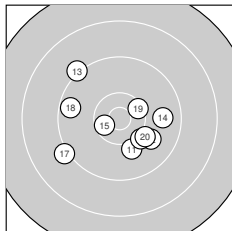

Ergebnis: **370** (386.7)
 Serien: 94 95 89 92
 Zähler: 18 15 6 1 0 0 0 0 0 0
 Innenzehner: 8
 Weitestе: 2407 (27.), 2116 (28.), 2105 (4.)
 beste Teiler: 156.8 (38.), 179.0 (2.), 249.8 (5.)
 Trefferlage: 0.49 mm links, 0.19 mm hoch
 Streuwert: 8.41, horizontal: 7.72, vertikal: 9.04

Serie 1: 94 (97.9)

10.0 ↘ 10.7* ↑ 9.5 ↘ 8.3 ↘ 10.6* ↘
 10.0 → 9.5 ↘ 8.6 ↘ 10.1 ← 10.6* ↘

beste Teiler: 179.0 (2.), 249.8 (5.), 256.3 (10.)
 Trefferlage: 0.38 mm links, 1.88 mm tief
 Streuwert: 8.24, horizontal: 7.18, vertikal: 9.18

Serie 2: 95 (98.6)

10.0 ↘ 9.9 ↘ 9.2 ↘ 9.7 → 10.5* ↙
 10.1 ↘ 9.1 ↙ 9.6 ← 10.4* → 10.1 ↘

beste Teiler: 367.6 (15.), 468.0 (19.), 651.3 (16.)
 Trefferlage: 0.22 mm links, 1.37 mm tief
 Streuwert: 6.93, horizontal: 8.11, vertikal: 5.50

Serie 4: 92 (97.0)

9.5 ↘ 9.6 ↑ 9.7 ↘ 10.5* → 9.5 ↑
 8.6 ↘ 10.4* ↑ 10.8* ← 10.1 ↓ 8.3 ↘

beste Teiler: 156.8 (38.), 345.7 (34.), 460.4 (37.)
 Trefferlage: 1.05 mm links, 3.16 mm hoch
 Streuwert: 8.41, horizontal: 5.58, vertikal: 10.50