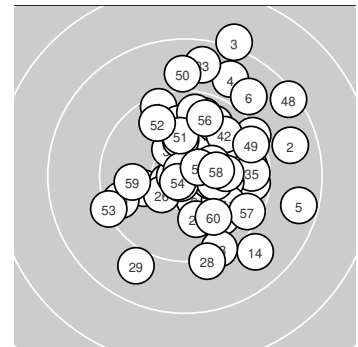

Ergebnis: **589.7** (561)
 Serien: 93.6 99.7 97.8 99.5 98.8 100.3
 Zähler: 27 27 6 0 0 0 0 0 0 0
 Innenzehner: 14
 Weitesten: 2204 (3.), 1993 (48.), 1817 (5.)
 beste Teiler: 102.0 (45.), 126.4 (13.), 127.9 (40.)
 Trefferlage: 3.29 mm rechts, 2.11 mm hoch
 Streuwert: 6.75, horizontal: 6.15, vertikal: 7.31

Serie 1: 93.6 (89)

9.5 ↘	8.8 →	8.2 ↑	8.9 ↑	8.7 →
9.0 ↗	10.0 ↑	9.9 ↑	10.5* ↓	10.1 ↑

beste Teiler: 400.3 (9.), 663.3 (10.), 723.5 (7.)
 Trefferlage: 5.58 mm rechts, 7.69 mm hoch
 Streuwert: 7.58, horizontal: 7.39, vertikal: 7.77

Serie 5: 98.8 (95)

10.0 ↘	9.8 ↗	10.4* →	10.2 ↑	10.8* ↘
10.4* ↗	10.2 →	8.5 ↗	9.5 →	9.0 ↑

beste Teiler: 102.0 (45.), 460.8 (46.), 470.6 (43.)
 Trefferlage: 5.24 mm rechts, 4.26 mm hoch
 Streuwert: 5.66, horizontal: 5.23, vertikal: 6.06

Serie 6: 100.3 (95)

10.2 ↑	9.8 ↘	9.3 ←	10.8* ←	10.6* ↗
9.8 ↑	9.6 ↘	10.3* →	9.9 ←	10.0 ↘

beste Teiler: 140.8 (54.), 250.1 (55.), 491.3 (58.)
 Trefferlage: 0.20 mm links, 0.70 mm hoch
 Streuwert: 6.03, horizontal: 6.44, vertikal: 5.59