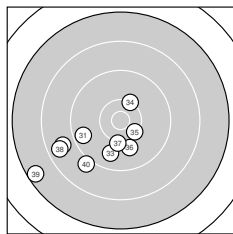

Ergebnis: **352** (370.4)  
 Serien: 90 89 83 90  
 Zähler: 12 13 10 5 0 0 0 0 0 0  
 Innenzehner: 2  
 Weitester: 3013 (22.), 2753 (39.), 2485 (23.)  
 beste Teiler: 345.7 (5.), 409.9 (30.), 495.0 (35.)  
 Trefferlage: 7.85 mm links, 1.97 mm tief  
 Streuwert: 9.29, horizontal: 10.64, vertikal: 7.71

**Serie 1: 90 (94.4)**  
 7.9 ↖ 9.9 ← 10.1 ↗ 10.2 ← 10.5\* ↗  
 8.0 ← 10.2 ↑ 9.2 ↑ 9.9 ↓ 8.5 ←  
 beste Teiler: 345.7 (5.), 589.3 (4.), 628.8 (7.)  
 Trefferlage: 7.84 mm links, 1.18 mm hoch  
 Streuwert: 8.68, horizontal: 10.03, vertikal: 7.08

**Serie 2: 89 (93.4)**  
 7.9 ← 9.9 ↓ 10.2 ↗ 9.2 ↖ 9.8 ↖  
 10.2 ↓ 9.4 ↖ 9.1 ↗ 9.3 ↗ 8.4 ←  
 beste Teiler: 585.5 (13.), 602.1 (16.), 824.2 (12.)  
 Trefferlage: 7.69 mm links, 1.76 mm tief  
 Streuwert: 8.73, horizontal: 9.73, vertikal: 7.61

**Serie 4: 90 (94.0)**  
 9.6 ← 8.8 ← 9.8 ↓ 10.2 ↑ 10.3 ↖  
 10.0 ↓ 10.2 ↓ 8.6 ← 7.5 ← 9.0 ↗  
 beste Teiler: 495.0 (35.), 562.2 (34.), 624.7 (37.)  
 Trefferlage: 7.01 mm links, 6.59 mm tief  
 Streuwert: 7.70, horizontal: 9.50, vertikal: 5.31