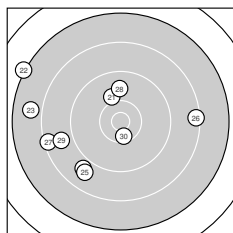

Ergebnis: **352** (370.4)  
 Serien: 90 89 83 90  
 Zähler: 12 13 10 5 0 0 0 0 0 0  
 Innenzehner: 2  
 Weitester: 3013 (22.), 2753 (39.), 2485 (23.)  
 beste Teiler: 345.7 (5.), 409.9 (30.), 495.0 (35.)  
 Trefferlage: 7.85 mm links, 1.97 mm tief  
 Streuwert: 9.29, horizontal: 10.64, vertikal: 7.71

**Serie 1: 90 (94.4)**  
 7.9 ↖ 9.9 ← 10.1 ↗ 10.2 ← 10.5\* ↗  
 8.0 ← 10.2 ↑ 9.2 ↑ 9.9 ↓ 8.5 ←  
 beste Teiler: 345.7 (5.), 589.3 (4.), 628.8 (7.)  
 Trefferlage: 7.84 mm links, 1.18 mm hoch  
 Streuwert: 8.68, horizontal: 10.03, vertikal: 7.08

**Serie 2: 89 (93.4)**  
 7.9 ← 9.9 ↓ 10.2 ↗ 9.2 ↖ 9.8 ↖  
 10.2 ↓ 9.4 ↖ 9.1 ↗ 9.3 ↗ 8.4 ←  
 beste Teiler: 585.5 (13.), 602.1 (16.), 824.2 (12.)  
 Trefferlage: 7.69 mm links, 1.76 mm tief  
 Streuwert: 8.73, horizontal: 9.73, vertikal: 7.61

**Serie 4: 90 (94.0)**  
 9.6 ← 8.8 ← 9.8 ↓ 10.2 ↑ 10.3 ↖  
 10.0 ↓ 10.2 ↓ 8.6 ← 7.5 ← 9.0 ↗  
 beste Teiler: 495.0 (35.), 562.2 (34.), 624.7 (37.)  
 Trefferlage: 7.01 mm links, 6.59 mm tief  
 Streuwert: 7.70, horizontal: 9.50, vertikal: 5.31