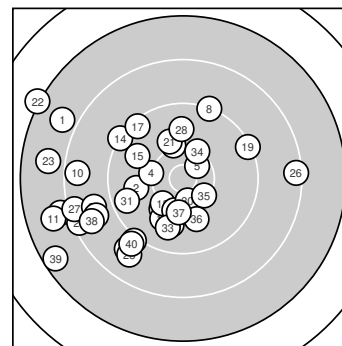

Ergebnis: **352** (370.4)  
 Serien: 90 89 83 90  
 Zähler: 12 13 10 5 0 0 0 0 0 0  
 Innenzehner: 2  
 Weitester: 3013 (22.), 2753 (39.), 2485 (23.)  
 beste Teiler: 345.7 (5.), 409.9 (30.), 495.0 (35.)  
 Trefferlage: 7.85 mm links, 1.97 mm tief  
 Streuwert: 9.29, horizontal: 10.64, vertikal: 7.71

**Serie 1: 90 (94.4)**  
 7.9 ↖ 9.9 ← 10.1 ↗ 10.2 ← 10.5\* ↗  
 8.0 ← 10.2 ↑ 9.2 ↑ 9.9 ↓ 8.5 ←  
 beste Teiler: 345.7 (5.), 589.3 (4.), 628.8 (7.)  
 Trefferlage: 7.84 mm links, 1.18 mm hoch  
 Streuwert: 8.68, horizontal: 10.03, vertikal: 7.08

**Serie 2: 89 (93.4)**  
 7.9 ← 9.9 ↓ 10.2 ↗ 9.2 ↖ 9.8 ↖  
 10.2 ↓ 9.4 ↖ 9.1 ↗ 9.3 ↗ 8.4 ←  
 beste Teiler: 585.5 (13.), 602.1 (16.), 824.2 (12.)  
 Trefferlage: 7.69 mm links, 1.76 mm tief  
 Streuwert: 8.73, horizontal: 9.73, vertikal: 7.61

**Serie 4: 90 (94.0)**  
 9.6 ← 8.8 ← 9.8 ↓ 10.2 ↑ 10.3 ↖  
 10.0 ↓ 10.2 ↓ 8.6 ← 7.5 ← 9.0 ↗  
 beste Teiler: 495.0 (35.), 562.2 (34.), 624.7 (37.)  
 Trefferlage: 7.01 mm links, 6.59 mm tief  
 Streuwert: 7.70, horizontal: 9.50, vertikal: 5.31