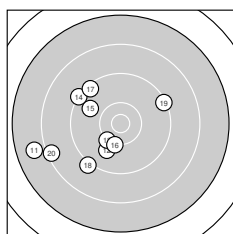

Ergebnis: **352** (370.4)  
 Serien: 90 89 83 90  
 Zähler: 12 13 10 5 0 0 0 0 0 0  
 Innenzehner: 2  
 Weitester: 3013 (22.), 2753 (39.), 2485 (23.)  
 beste Teiler: 345.7 (5.), 409.9 (30.), 495.0 (35.)  
 Trefferlage: 7.85 mm links, 1.97 mm tief  
 Streuwert: 9.29, horizontal: 10.64, vertikal: 7.71

**Serie 1: 90 (94.4)**  
 7.9 ↖ 9.9 ← 10.1 ↗ 10.2 ← 10.5\* ↗  
 8.0 ← 10.2 ↑ 9.2 ↑ 9.9 ↓ 8.5 ←  
 beste Teiler: 345.7 (5.), 589.3 (4.), 628.8 (7.)  
 Trefferlage: 7.84 mm links, 1.18 mm hoch  
 Streuwert: 8.68, horizontal: 10.03, vertikal: 7.08

**Serie 2: 89 (93.4)**  
 7.9 ← 9.9 ↓ 10.2 ↗ 9.2 ↖ 9.8 ↖  
 10.2 ↓ 9.4 ↖ 9.1 ↗ 9.3 ↗ 8.4 ←  
 beste Teiler: 585.5 (13.), 602.1 (16.), 824.2 (12.)  
 Trefferlage: 7.69 mm links, 1.76 mm tief  
 Streuwert: 8.73, horizontal: 9.73, vertikal: 7.61

**Serie 4: 90 (94.0)**  
 9.6 ← 8.8 ← 9.8 ↓ 10.2 ↑ 10.3 ↖  
 10.0 ↓ 10.2 ↓ 8.6 ← 7.5 ← 9.0 ↗  
 beste Teiler: 495.0 (35.), 562.2 (34.), 624.7 (37.)  
 Trefferlage: 7.01 mm links, 6.59 mm tief  
 Streuwert: 7.70, horizontal: 9.50, vertikal: 5.31