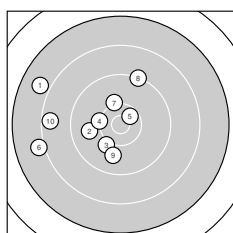

Ergebnis: **352** (370.4)  
 Serien: 90 89 83 90  
 Zähler: 12 13 10 5 0 0 0 0 0 0  
 Innenzehner: 2  
 Weitester: 3013 (22.), 2753 (39.), 2485 (23.)  
 beste Teiler: 345.7 (5.), 409.9 (30.), 495.0 (35.)  
 Trefferlage: 7.85 mm links, 1.97 mm tief  
 Streuwert: 9.29, horizontal: 10.64, vertikal: 7.71

**Serie 1: 90 (94.4)**  
 7.9 ↖ 9.9 ← 10.1 ↗ 10.2 ← 10.5\* ↗  
 8.0 ← 10.2 ↑ 9.2 ↑ 9.9 ↓ 8.5 ←  
 beste Teiler: 345.7 (5.), 589.3 (4.), 628.8 (7.)  
 Trefferlage: 7.84 mm links, 1.18 mm hoch  
 Streuwert: 8.68, horizontal: 10.03, vertikal: 7.08

**Serie 2: 89 (93.4)**  
 7.9 ← 9.9 ↓ 10.2 ↗ 9.2 ↖ 9.8 ↖  
 10.2 ↓ 9.4 ↖ 9.1 ↗ 9.3 ↗ 8.4 ←  
 beste Teiler: 585.5 (13.), 602.1 (16.), 824.2 (12.)  
 Trefferlage: 7.69 mm links, 1.76 mm tief  
 Streuwert: 8.73, horizontal: 9.73, vertikal: 7.61

**Serie 4: 90 (94.0)**  
 9.6 ← 8.8 ← 9.8 ↓ 10.2 ↑ 10.3 ↖  
 10.0 ↓ 10.2 ↓ 8.6 ← 7.5 ← 9.0 ↗  
 beste Teiler: 495.0 (35.), 562.2 (34.), 624.7 (37.)  
 Trefferlage: 7.01 mm links, 6.59 mm tief  
 Streuwert: 7.70, horizontal: 9.50, vertikal: 5.31