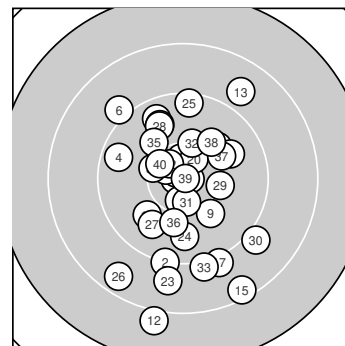

Ergebnis: **376** (394.1)  
 Serien: 95 91 91 99  
 Zähler: 21 14 5 0 0 0 0 0 0 0  
 Innenzehner: 12  
 Weitester: 2340 (12.), 2033 (15.), 1889 (26.)  
 beste Teiler: 39.0 (39.), 116.3 (14.), 128.8 (1.)  
 Trefferlage: 0.14 mm links, 1.34 mm tief  
 Streuwert: 7.41, horizontal: 5.35, vertikal: 9.02

**Serie 1: 95 (99.4)**  
 10.8\* ←                      9.2 ↓                      10.5\* ↓                      9.6 ←                      10.7\* ↑  
    9.1 ↘                      9.6 ↗                      10.0 ↗                      10.1 ↘                      9.8 ↗  
 beste Teiler: 128.8 (1.), 210.0 (5.), 359.7 (3.)  
 Trefferlage: 2.35 mm links, 1.72 mm hoch  
 Streuwert: 6.60, horizontal: 5.29, vertikal: 7.68

**Serie 2: 91 (96.7)**  
 9.9 ↗                      8.0 ↓                      8.8 ↗                      10.8\* →                      8.4 ↘  
 10.5\* ↑                      9.1 ↘                      10.8\* ↘                      9.9 ↗                      10.5\* ↗  
 beste Teiler: 116.3 (14.), 143.8 (18.), 330.5 (16.)  
 Trefferlage: 2.34 mm rechts, 3.51 mm tief  
 Streuwert: 8.99, horizontal: 5.54, vertikal: 11.44

**Serie 4: 99 (101.4)**  
 10.5\* ↓                      10.2 ↑                      9.1 ↓                      10.3 ←                      10.0 ↘  
    10.0 ↓                      10.0 ↗                      10.0 ↗                      10.9\* →                      10.4\* ↘  
 beste Teiler: 39.0 (39.), 385.5 (31.), 442.4 (40.)  
 Trefferlage: 0.19 mm rechts, 0.01 mm tief  
 Streuwert: 5.41, horizontal: 3.88, vertikal: 6.59