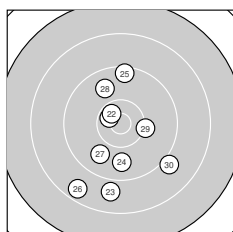

Ergebnis: **376** (394.1)  
 Serien: 95 91 91 99  
 Zähler: 21 14 5 0 0 0 0 0 0 0  
 Innenzehner: 12  
 Weitester: 2340 (12.), 2033 (15.), 1889 (26.)  
 beste Teiler: 39.0 (39.), 116.3 (14.), 128.8 (1.)  
 Trefferlage: 0.14 mm links, 1.34 mm tief  
 Streuwert: 7.41, horizontal: 5.35, vertikal: 9.02

**Serie 1: 95 (99.4)**  
 10.8\* ←                      9.2 ↓                      10.5\* ↓                      9.6 ←                      10.7\* ↑  
    9.1 ↘                      9.6 ↗                      10.0 ↗                      10.1 ↘                      9.8 ↗  
 beste Teiler: 128.8 (1.), 210.0 (5.), 359.7 (3.)  
 Trefferlage: 2.35 mm links, 1.72 mm hoch  
 Streuwert: 6.60, horizontal: 5.29, vertikal: 7.68

**Serie 2: 91 (96.7)**  
 9.9 ↗                      8.0 ↓                      8.8 ↗                      10.8\* →                      8.4 ↘  
 10.5\* ↑                      9.1 ↘                      10.8\* ↘                      9.9 ↗                      10.5\* ↗  
 beste Teiler: 116.3 (14.), 143.8 (18.), 330.5 (16.)  
 Trefferlage: 2.34 mm rechts, 3.51 mm tief  
 Streuwert: 8.99, horizontal: 5.54, vertikal: 11.44

**Serie 4: 99 (101.4)**  
 10.5\* ↓                      10.2 ↑                      9.1 ↓                      10.3 ←                      10.0 ↘  
    10.0 ↓                      10.0 ↗                      10.0 ↗                      10.9\* →                      10.4\* ↘  
 beste Teiler: 39.0 (39.), 385.5 (31.), 442.4 (40.)  
 Trefferlage: 0.19 mm rechts, 0.01 mm tief  
 Streuwert: 5.41, horizontal: 3.88, vertikal: 6.59