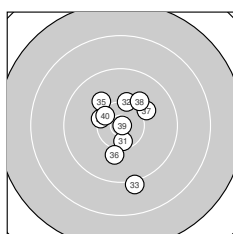

Ergebnis: **376** (394.1)  
 Serien: 95 91 91 99  
 Zähler: 21 14 5 0 0 0 0 0 0 0  
 Innenzehner: 12  
 Weitester: 2340 (12.), 2033 (15.), 1889 (26.)  
 beste Teiler: 39.0 (39.), 116.3 (14.), 128.8 (1.)  
 Trefferlage: 0.14 mm links, 1.34 mm tief  
 Streuwert: 7.41, horizontal: 5.35, vertikal: 9.02

**Serie 1: 95 (99.4)**  
 10.8\* ←                      9.2 ↓                      10.5\* ↓                      9.6 ←                      10.7\* ↑  
    9.1 ↘                      9.6 ↗                      10.0 ↗                      10.1 ↘                      9.8 ↗  
 beste Teiler: 128.8 (1.), 210.0 (5.), 359.7 (3.)  
 Trefferlage: 2.35 mm links, 1.72 mm hoch  
 Streuwert: 6.60, horizontal: 5.29, vertikal: 7.68

**Serie 2: 91 (96.7)**  
 9.9 ↗                      8.0 ↓                      8.8 ↗                      10.8\* →                      8.4 ↘  
 10.5\* ↑                      9.1 ↘                      10.8\* ↘                      9.9 ↗                      10.5\* ↗  
 beste Teiler: 116.3 (14.), 143.8 (18.), 330.5 (16.)  
 Trefferlage: 2.34 mm rechts, 3.51 mm tief  
 Streuwert: 8.99, horizontal: 5.54, vertikal: 11.44

**Serie 4: 99 (101.4)**  
 10.5\* ↓                      10.2 ↑                      9.1 ↓                      10.3 ←                      10.0 ↘  
    10.0 ↓                      10.0 ↗                      10.0 ↗                      10.9\* →                      10.4\* ↘  
 beste Teiler: 39.0 (39.), 385.5 (31.), 442.4 (40.)  
 Trefferlage: 0.19 mm rechts, 0.01 mm tief  
 Streuwert: 5.41, horizontal: 3.88, vertikal: 6.59