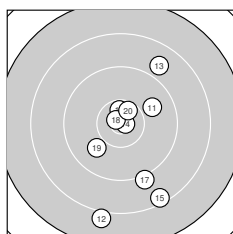

Ergebnis: **376** (394.1)  
 Serien: 95 91 91 99  
 Zähler: 21 14 5 0 0 0 0 0 0 0  
 Innenzehner: 12  
 Weitester: 2340 (12.), 2033 (15.), 1889 (26.)  
 beste Teiler: 39.0 (39.), 116.3 (14.), 128.8 (1.)  
 Trefferlage: 0.14 mm links, 1.34 mm tief  
 Streuwert: 7.41, horizontal: 5.35, vertikal: 9.02

**Serie 1: 95 (99.4)**  
 10.8\* ←                      9.2 ↓                      10.5\* ↓                      9.6 ←                      10.7\* ↑  
    9.1 ↘                      9.6 ↗                      10.0 ↗                      10.1 ↘                      9.8 ↗  
 beste Teiler: 128.8 (1.), 210.0 (5.), 359.7 (3.)  
 Trefferlage: 2.35 mm links, 1.72 mm hoch  
 Streuwert: 6.60, horizontal: 5.29, vertikal: 7.68

**Serie 2: 91 (96.7)**  
 9.9 ↗                      8.0 ↓                      8.8 ↗                      10.8\* →                      8.4 ↘  
 10.5\* ↑                      9.1 ↘                      10.8\* ↘                      9.9 ↗                      10.5\* ↗  
 beste Teiler: 116.3 (14.), 143.8 (18.), 330.5 (16.)  
 Trefferlage: 2.34 mm rechts, 3.51 mm tief  
 Streuwert: 8.99, horizontal: 5.54, vertikal: 11.44

**Serie 4: 99 (101.4)**  
 10.5\* ↓                      10.2 ↑                      9.1 ↓                      10.3 ←                      10.0 ↘  
    10.0 ↓                      10.0 ↗                      10.0 ↗                      10.9\* →                      10.4\* ↘  
 beste Teiler: 39.0 (39.), 385.5 (31.), 442.4 (40.)  
 Trefferlage: 0.19 mm rechts, 0.01 mm tief  
 Streuwert: 5.41, horizontal: 3.88, vertikal: 6.59