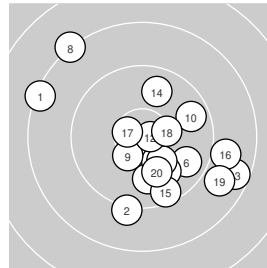

**KK 3x20**

StandNr: 45

**ANTONOVA, Varvara** #999901285

**offene Klasse**

stehend Wertung

**StartNr: 8**

14.11.2024 13:12

PSV Olympia Berlin e.V.  
PSV Olympia I

Ergebnis: **575**      194    Serien:    96    98  
                          195                            96    99  
                          186                            93    93  
 Zähler:    39 17 4    0 0 0    Innenzehner: 28

kniend Wertung

liegend Wertung

stehend Wertung

Serie 1: 10.2 ↙ 9.4 ↗ 9.8 ↘ 10.3\* ↗ 10.3 ↙ 10.6\* ↙ 9.9 ↙ 9.9 ↘ 10.6\* → 10.3 ↗  
 Serie 2: 10.5\* ↘ 9.8 → 10.5\* ↘ 10.0 ↘ 9.6 ↘ 10.5\* ↑ 10.4\* ↑ 10.7\* ↙ 10.6\* ↘ 10.3\* ↘

Serie 1: 10.2 ↗ 10.4\* ↑ 9.9 ↙ 9.9 ↘ 9.7 ↘ 10.7\* ↘ 10.4\* ↘ 9.7 ↙ 10.5\* → 10.2 ↙  
 Serie 2: 10.5\* ↘ 10.5\* ↑ 9.8 ↘ 10.7\* ↙ 10.6\* ↘ 10.8\* → 10.5\* ↑ 10.2 ↘ 10.4\* ↗ 10.7\* →

Serie 1: 8.4 ↙ 9.2 ↓ 10.9\* ↓ 10.0 ↓ 10.3\* ↘ 9.8 ↘ 10.0 ↘ 8.3 ↘ 10.4\* ↘ 9.7 →  
 Serie 2: 10.2 ↘ 10.8\* → 8.6 → 9.8 ↑ 9.6 ↘ 9.0 → 10.6\* ↙ 10.4\* → 8.9 ↘ 10.1 ↘