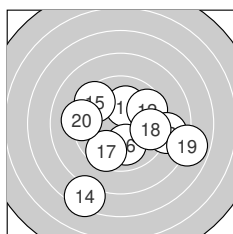

Ergebnis: **383.3** (367)
 Serien: 95.8 91.9 99.6 96.0
 Zähler: 15 20 2 3 0 0 0 0 0 0
 Innenzehner: 10
 Weitester: 891 (14.), 831 (10.), 770 (19.)
 beste Teiler: 45.8 (29.), 88.2 (4.), 155.0 (25.)
 Trefferlage: 0.05 mm links, 0.39 mm tief
 Streuwert: 2.76, horizontal: 2.96, vertikal: 2.54

Serie 1: 95.8 (92)
 9.1 ← 10.0 ↓ 10.2* ← 10.6* ↑ 10.2* ↘
 9.6 ↑ 9.2 ↑ 9.7 ↗ 9.6 ↘ 7.6 →
 beste Teiler: 88.2 (4.), 185.5 (3.), 187.0 (5.)
 Trefferlage: 0.72 mm rechts, 0.03 mm tief
 Streuwert: 2.89, horizontal: 3.17, vertikal: 2.57

Serie 3: 99.6 (96)
 9.3 ↙ 10.0 ↖ 10.2* ← 9.6 ↗ 10.3* ←
 9.1 ← 10.1 ← 10.3* ↖ 10.8* ↑ 9.9 →

beste Teiler: 45.8 (29.), 155.0 (25.), 164.0 (28.)
 Trefferlage: 0.93 mm links, 0.26 mm hoch
 Streuwert: 1.92, horizontal: 2.23, vertikal: 1.54

Serie 4: 96.0 (92)
 9.1 ↓ 9.6 → 10.0 ← 9.5 ↗ 9.6 ↙
 9.7 ↑ 10.3* ↑ 9.3 ↙ 8.7 ↓ 10.2* ↙

beste Teiler: 164.1 (37.), 187.7 (40.), 238.0 (33.)
 Trefferlage: 0.69 mm links, 0.68 mm tief
 Streuwert: 2.56, horizontal: 2.21, vertikal: 2.87